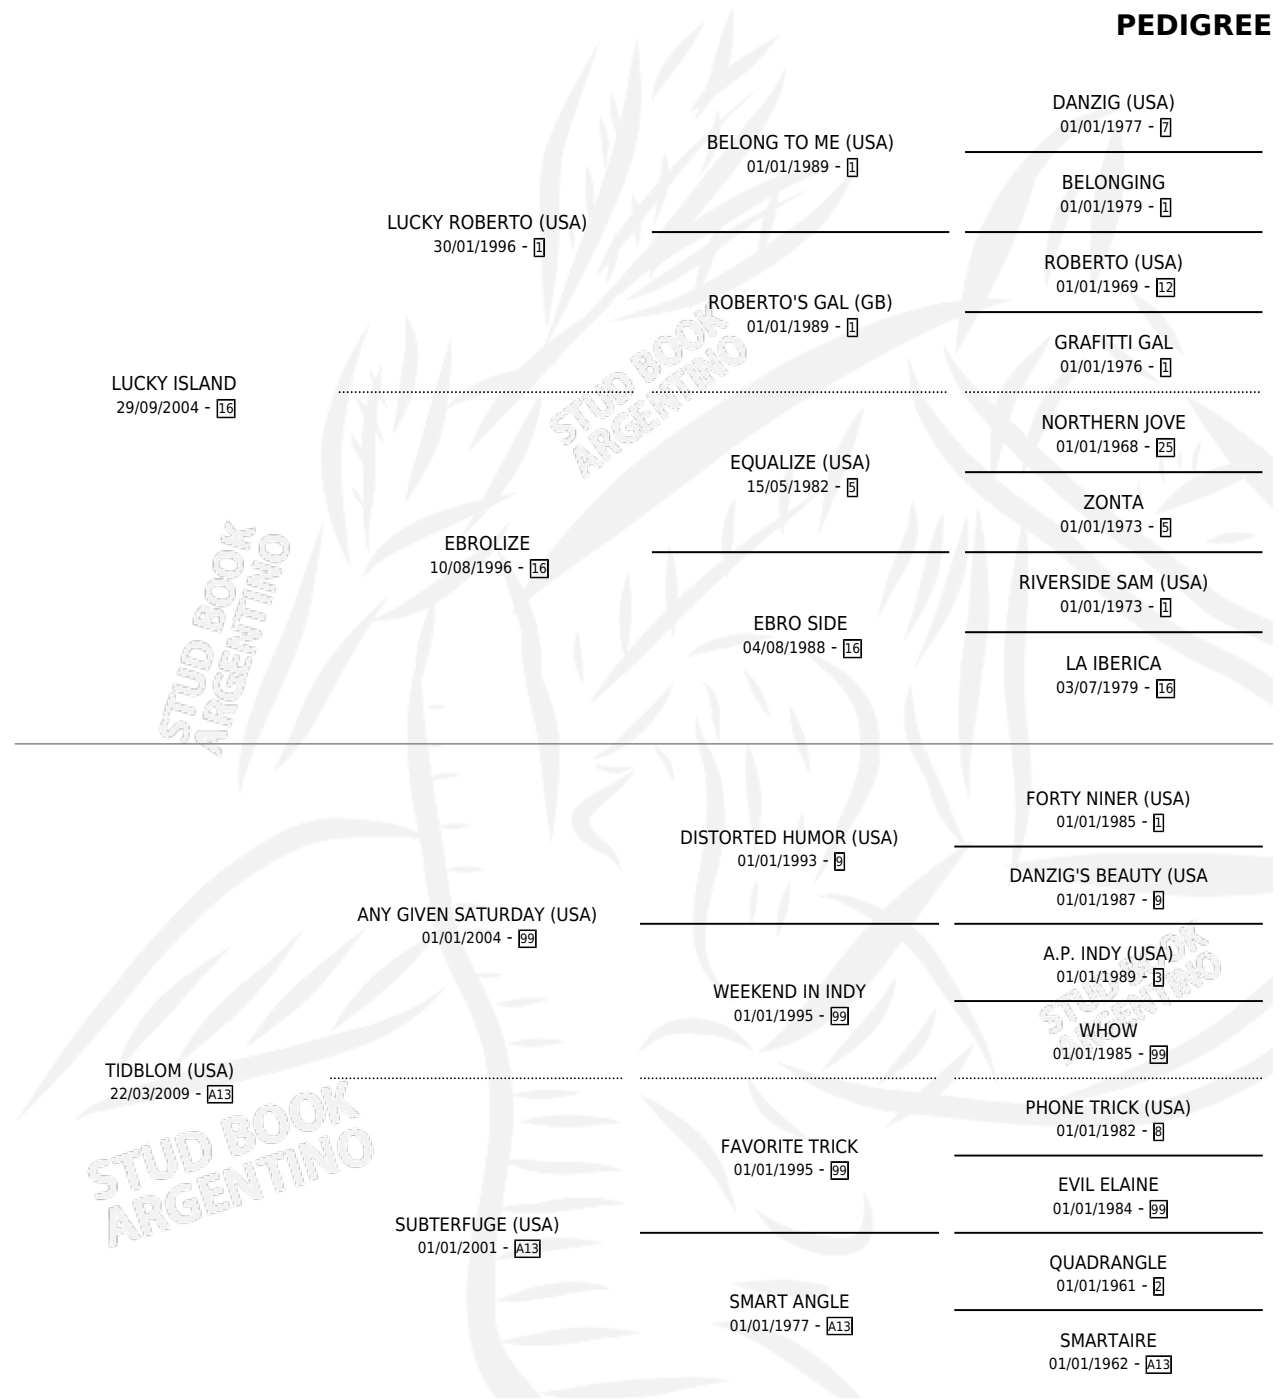

LATINA SOY

por LUCKY ISLAND y TIDBLOM (USA) por ANY GIVEN SATURDAY (USA)

Argentina · Hembra · Zaino · SP · 08/09/2023
Familia A13 · Volumen 45

ESTADO

TIPIFICACIÓN SANGUÍNEA	X
TIPIFICACIÓN POR ADN	✓
PASAPORTE	✓
IDENTIFICACIÓN POR MICROCHIP	✓
REPRODUCTOR	X

Lugar de nacimiento: Alborada
Criador: Alborada

PEDIGREE

CAMPAÑA

Solo carreras oficiales de Argentina

POR EDAD

EDAD	CC	1°	2°	3°	4°	5°	NP	CLC	CLG	CLCG1	CLGG1	IMPORTE	GANANCIA / CC
2 AÑOS	1	0	0	0	0	0	1	0	0	0	0	\$150,000	\$150,000
TOTALES	1	0	0	0	0	0	1	0	0	0	0	\$150,000	\$150,000
%		0.0%	0.0%	0.0%	0.0%	0.0%	100%	0.0%	0.0%	0.0%	0.0%		