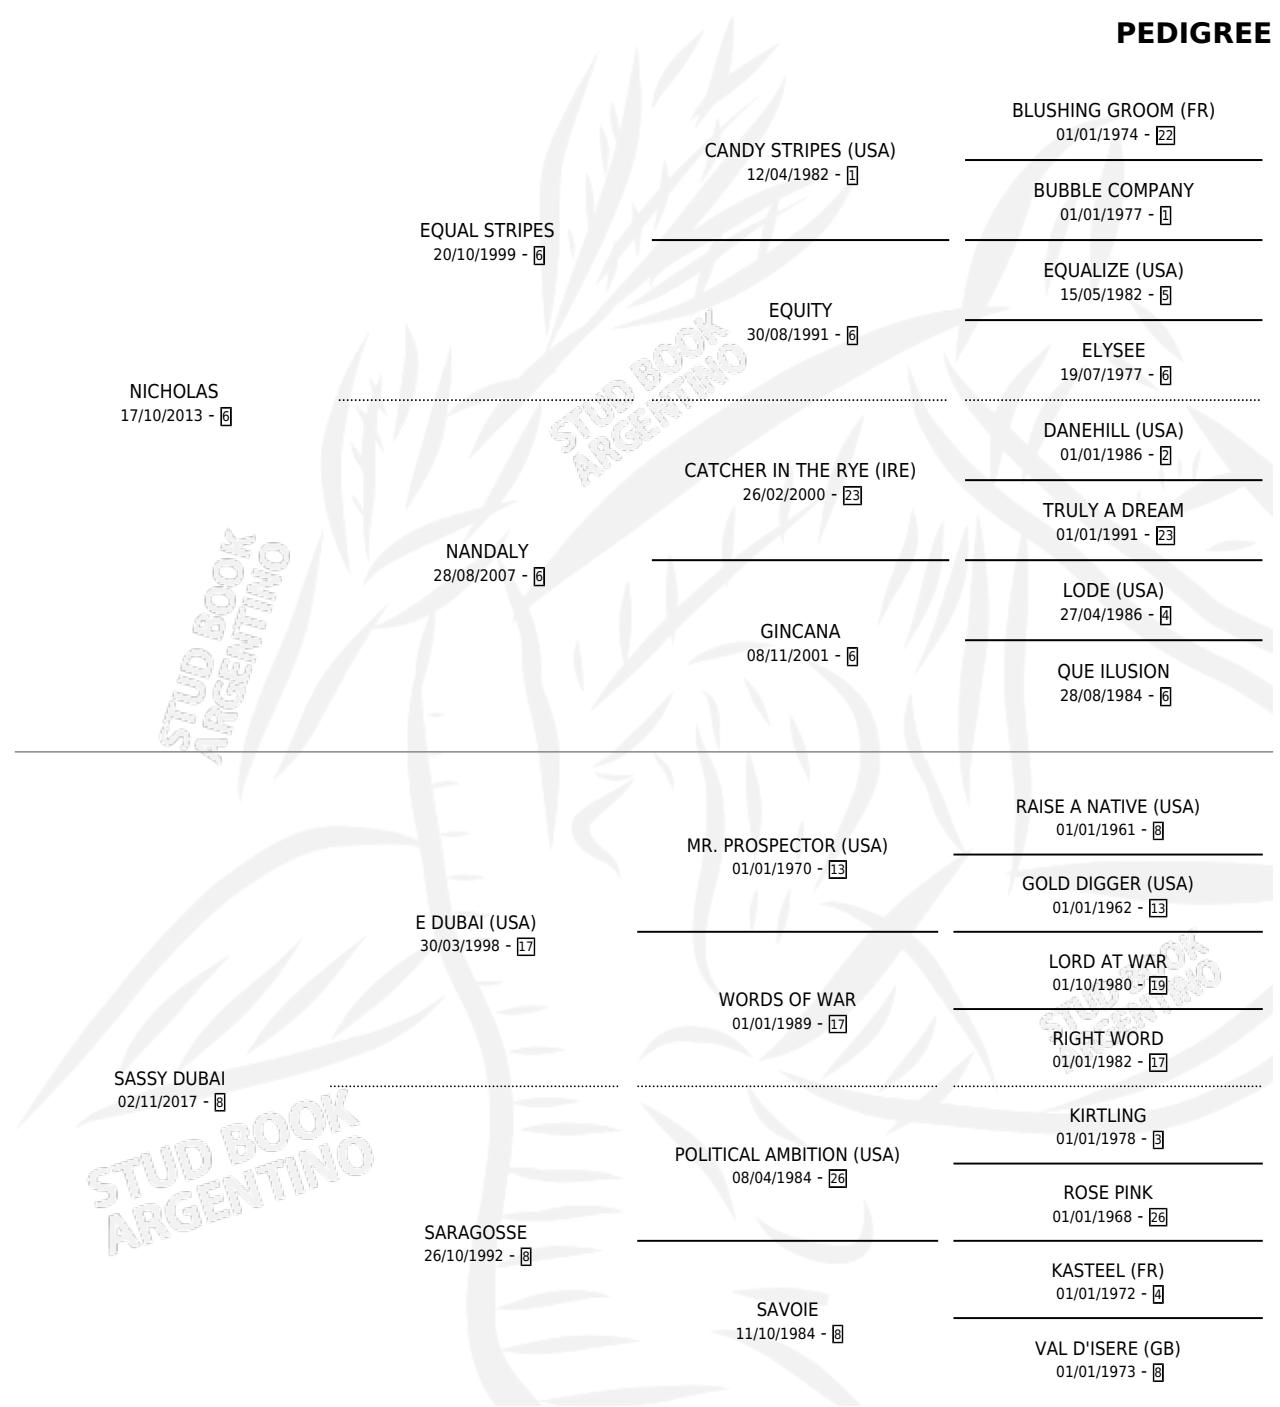

SANSA

por NICHOLAS y SASSY DUBAI por E DUBAI (USA)

Argentina · Hembra · Zaino · SP · 08/09/2023
Familia 8-c · Volumen 45

ESTADO

TIPIFICACIÓN SANGUÍNEA	X
TIPIFICACIÓN POR ADN	✓
PASAPORTE	✓
IDENTIFICACIÓN POR MICROCHIP	✓
REPRODUCTOR	X

Lugar de nacimiento: La Esperanza

Criador: La Esperanza

PEDIGREE

SANSA

Datos oficiales del Stud Book Argentino

Documento generado el 06/05/2026

studbook.org.ar