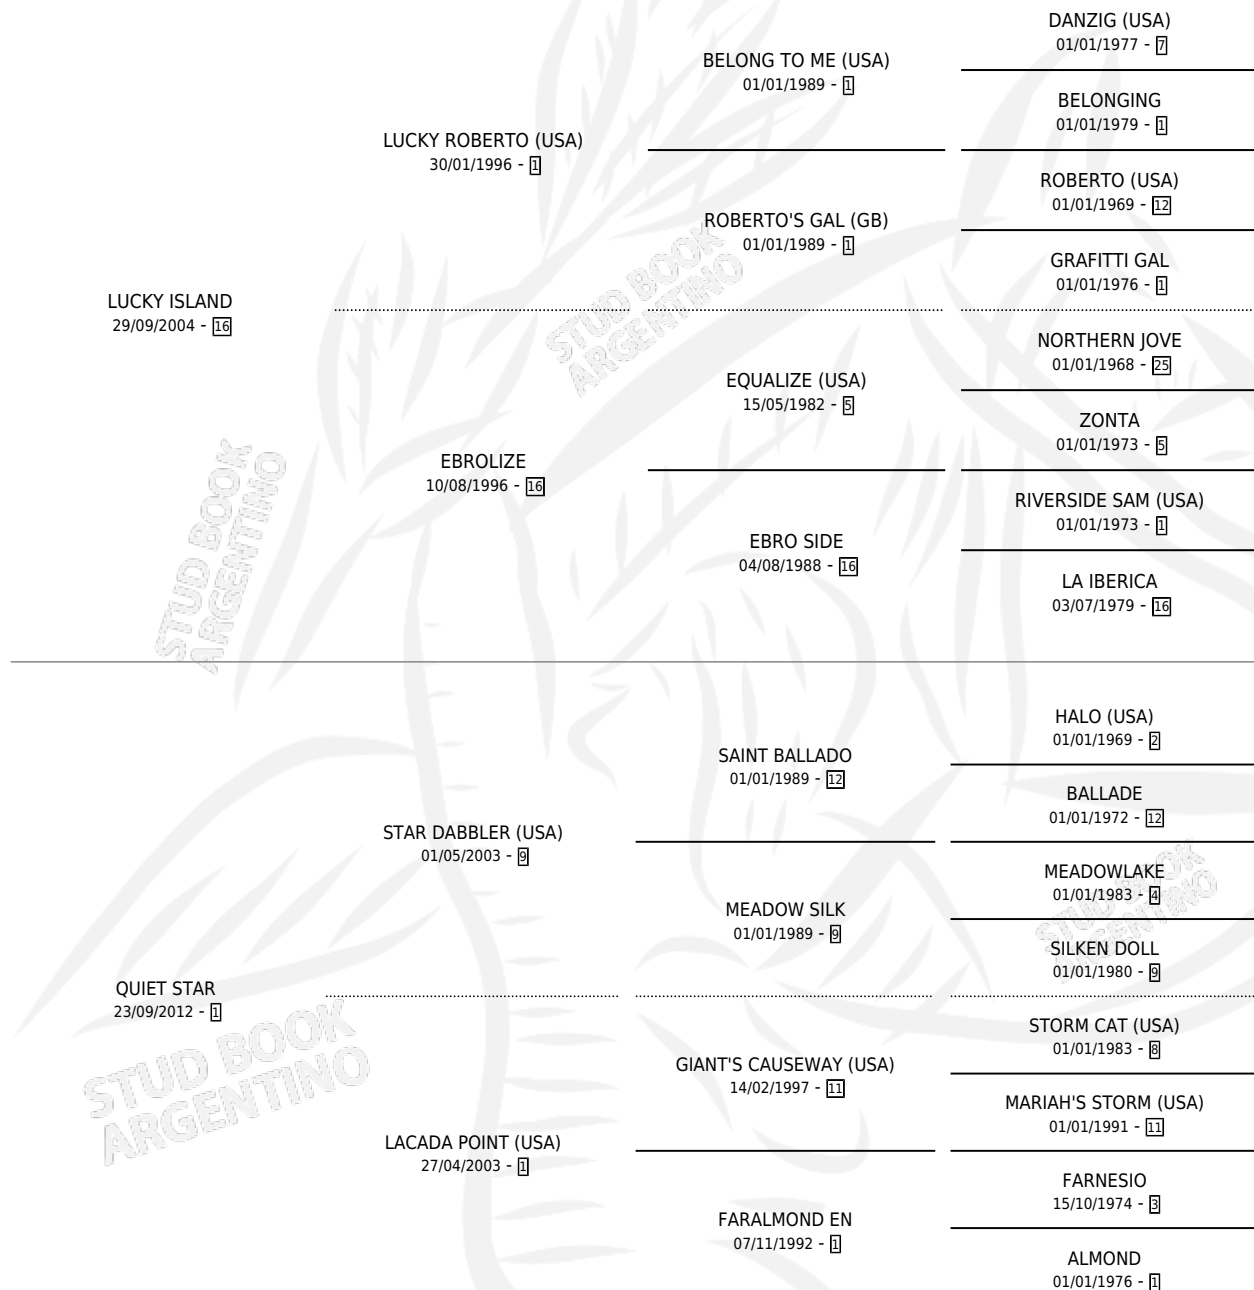

LANOCHEQUEMEQUIERAS

por LUCKY ISLAND y QUIET STAR por STAR DABBLER (USA)

Argentina · Hembra · Alazan · SP · 11/09/2023
Familia 1-m · Volumen 45

ESTADO

TIPIFICACIÓN SANGUÍNEA	X
TIPIFICACIÓN POR ADN	✓
PASAPORTE	✓
IDENTIFICACIÓN POR MICROCHIP	✓
REPRODUCTOR	X

Lugar de nacimiento: Alborada
Criador: Alborada

PEDIGREE

LANOCHEQUEMEQUIERAS

Datos oficiales del Stud Book Argentino

Documento generado el 09/05/2026

studbook.org.ar