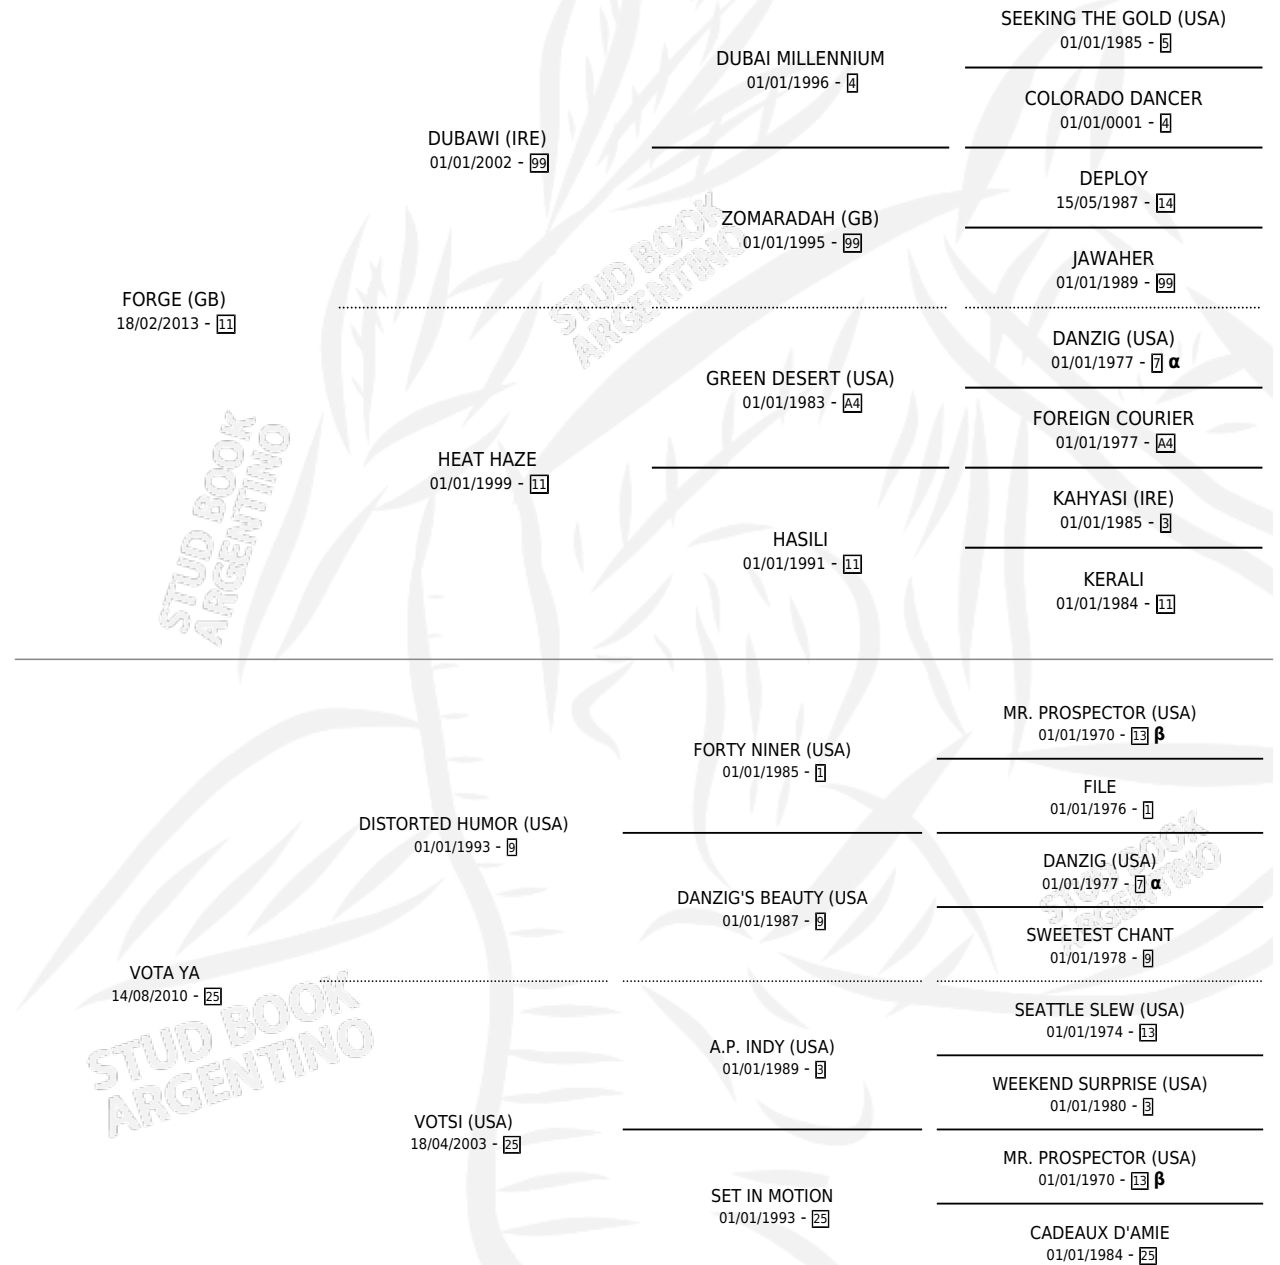

# FISCAL

por **FORGE (GB)** y **VOTA YA** por **DISTORTED HUMOR (USA)**

Argentina · Macho · Alazan Tostado · SP · 31/08/2023  
Familia 25 · Volumen 45

## ESTADO

TIPIFICACIÓN SANGUÍNEA	X
TIPIFICACIÓN POR ADN	✓
PASAPORTE	✓
IDENTIFICACIÓN POR MICROCHIP	✓
REPRODUCTOR	X

**Lugar de nacimiento:** Cortines  
**Criador:** Haras Aitue

## PEDIGREE

**INBREEDING : α,β**