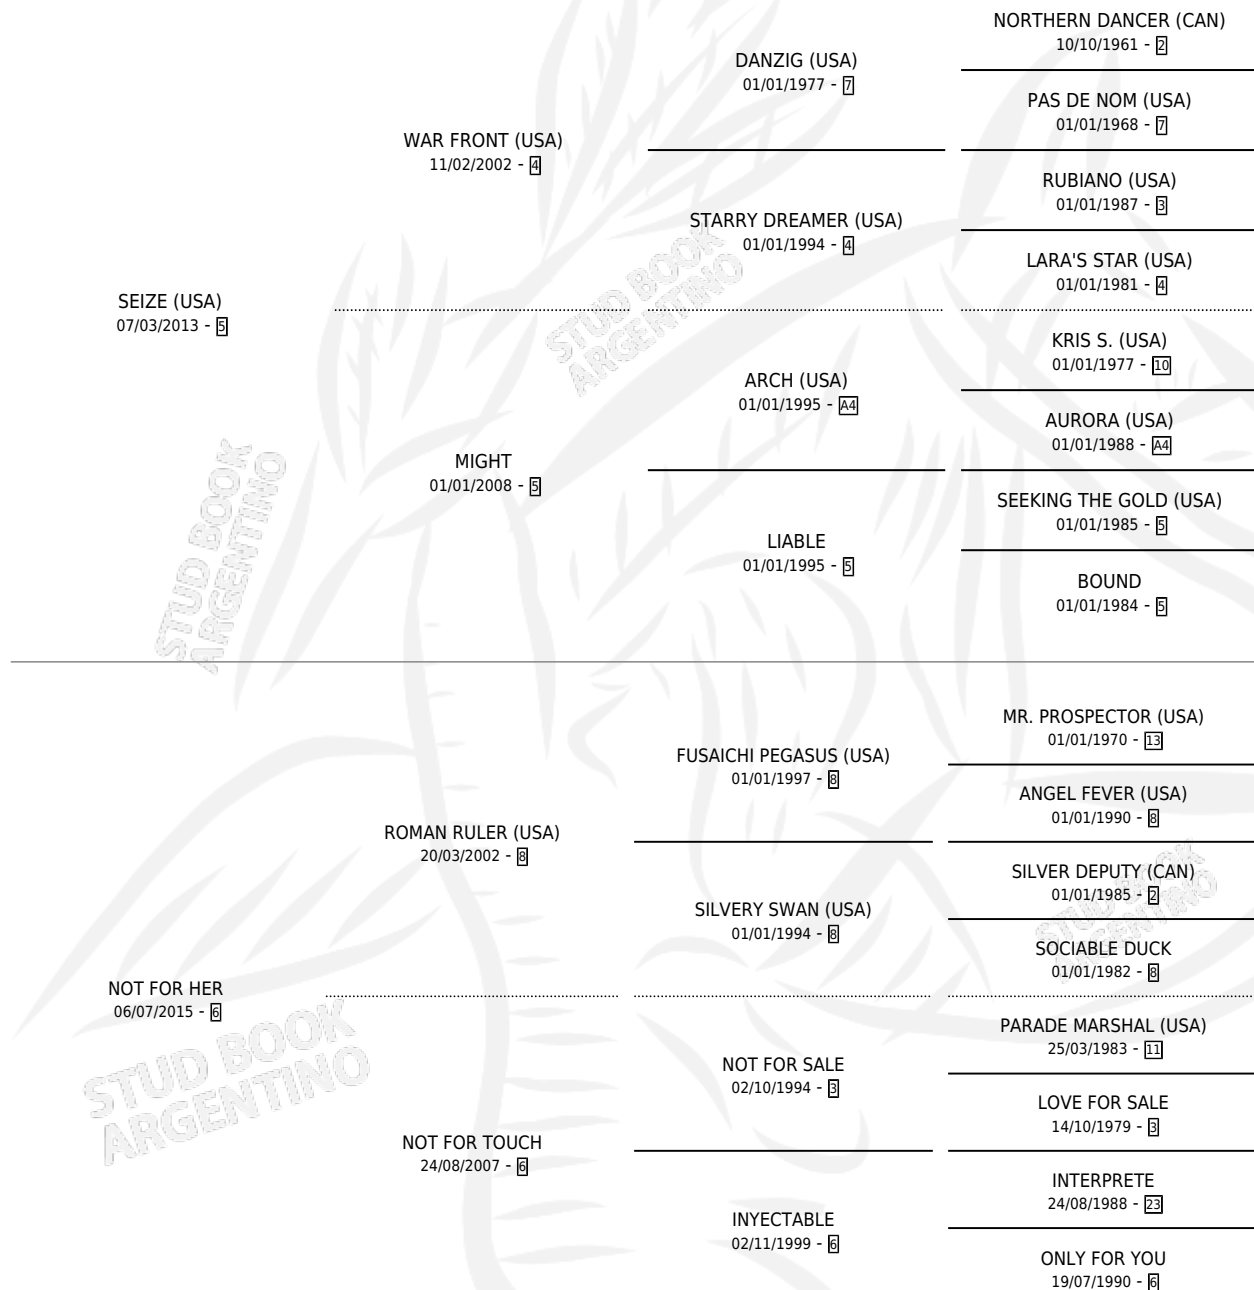

MESSIAS

por SEIZE (USA) y NOT FOR HER por ROMAN RULER (USA)

Argentina · Macho · Alazan · SP · 19/09/2023
Familia 6-e · Volumen 45

ESTADO

TIPIFICACIÓN SANGUÍNEA	X
TIPIFICACIÓN POR ADN	✓
PASAPORTE	✓
IDENTIFICACIÓN POR MICROCHIP	✓
REPRODUCTOR	X

Lugar de nacimiento: Alborada
Criador: Ikes Carlos Gabriel

PEDIGREE

MESSIAS

Datos oficiales del Stud Book Argentino

Documento generado el 05/05/2026

studbook.org.ar