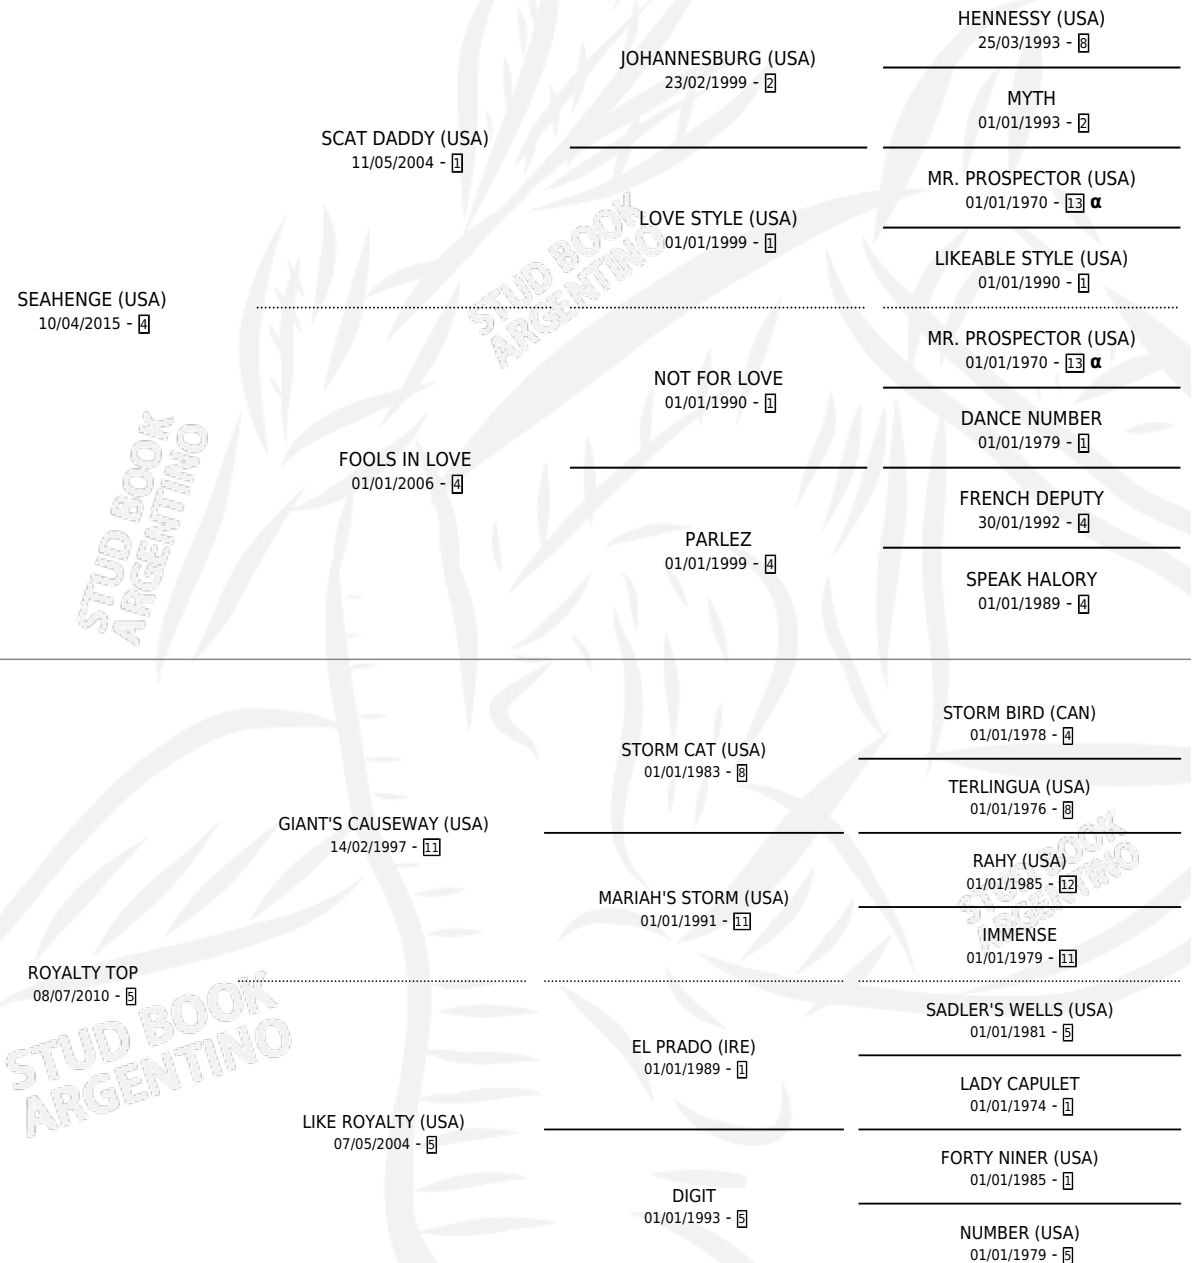

ROYALTY SEA

por SEAHENGE (USA) y ROYALTY TOP por GIANT'S CAUSEWAY (USA)

Argentina · Hembra · Zaino · SP · 02/09/2023
Familia 5-h · Volumen 45

ESTADO

TIPIFICACIÓN SANGUÍNEA	X
TIPIFICACIÓN POR ADN	X
PASAPORTE	X
IDENTIFICACIÓN POR MICROCHIP	X
REPRODUCTOR	X

Lugar de nacimiento: San Lorenzo De Areco
Criador: Haras Aitue

PEDIGREE

INBREEDING : α

ROYALTY SEA

Datos oficiales del Stud Book Argentino

Documento generado el 14/05/2026

studbook.org.ar