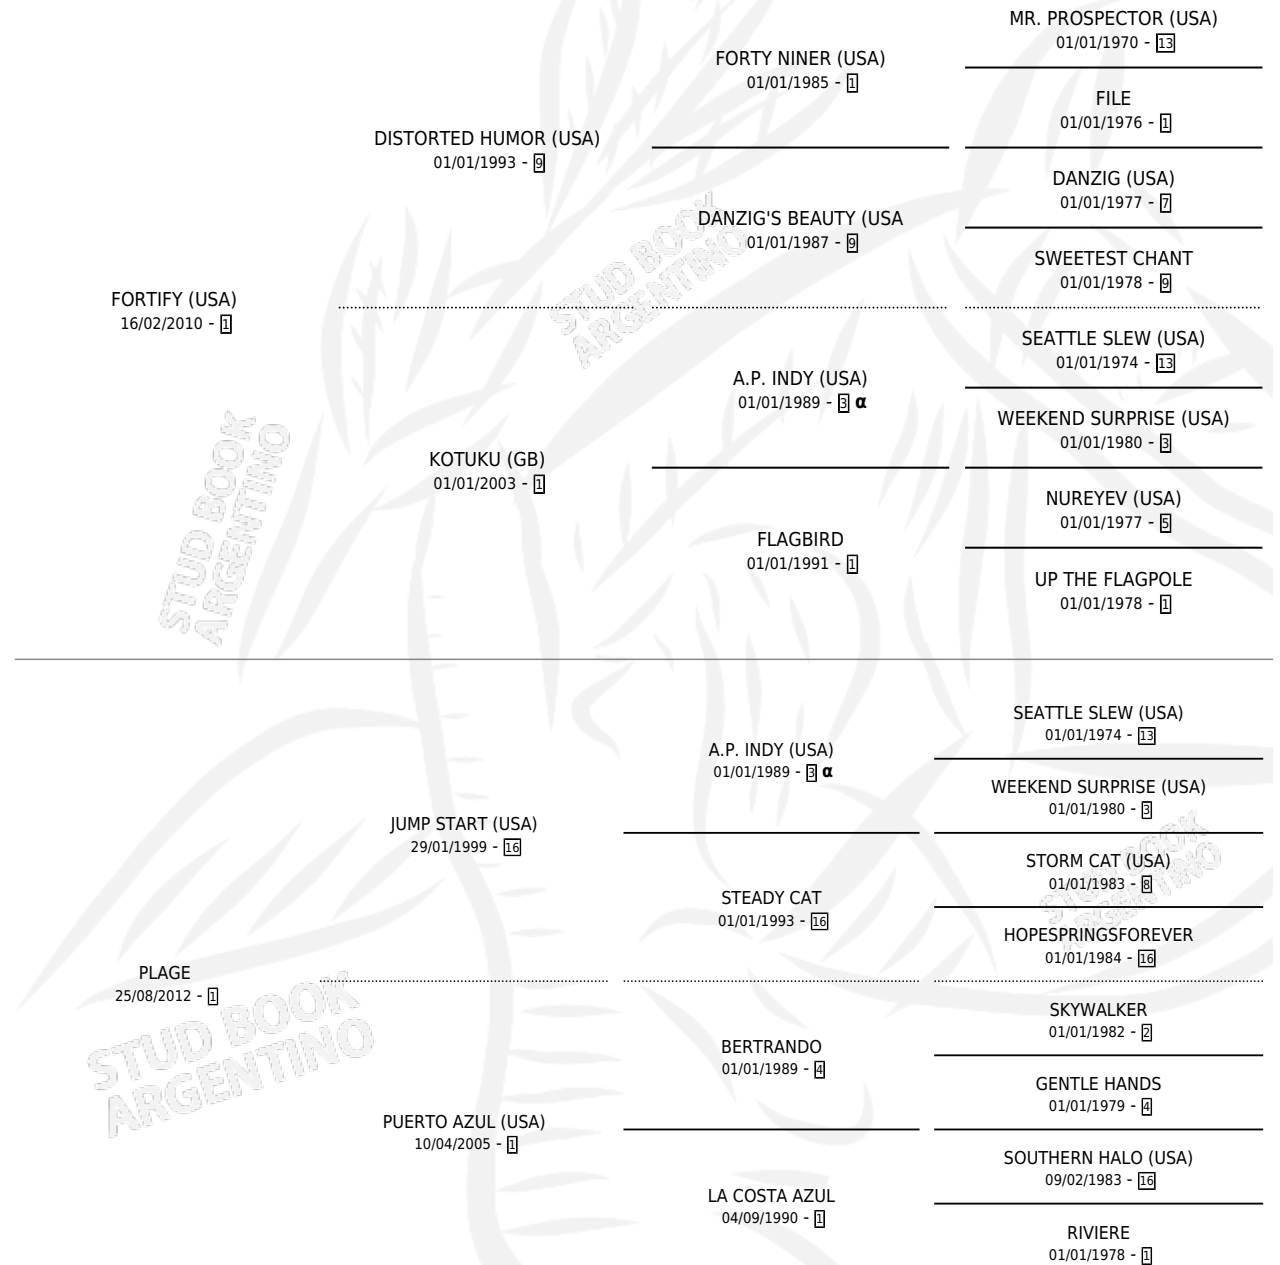

PAMPLONNE

por FORTIFY (USA) y PLAGÉ por JUMP START (USA)

Argentina · Hembra · Zaino · SP · 04/09/2023
Familia 1-w · Volumen 45

ESTADO

TIPIFICACIÓN SANGUÍNEA	X
TIPIFICACIÓN POR ADN	✓
PASAPORTE	✓
IDENTIFICACIÓN POR MICROCHIP	✓
REPRODUCTOR	X

Lugar de nacimiento: Vacacion

Criador: Vacacion

PEDIGREE

INBREEDING : α

CAMPAÑA

Solo carreras oficiales de Argentina

POR EDAD

EDAD	CC	1°	2°	3°	4°	5°	NP	CLC	CLG	CLCG1	CLGG1	IMPORTE	GANANCIA / CC
2 AÑOS	2	0	0	1	1	0	0	0	0	0	0	\$2,400,000	\$1,200,000
TOTALES	2	0	0	1	1	0	0	0	0	0	0	\$2,400,000	\$1,200,000
%		0.0%	0.0%	50.0%	50.0%	0.0%	0.0%	0.0%	0.0%	0.0%	0.0%		

Placés en San Isidro en 2 carreras disputadas.

POR DISTANCIA

HIPODROMO	CC	1°	2°	3°	4°	5°	NP	CLC	CLG	CLG1	CLGG1	IMPORTE
SAN ISIDRO	2	0	0	1	1	0	0	0	0	0	0	\$2,400,000
1600 MTS	2	0	0	1	1	0	0	0	0	0	0	\$2,400,000