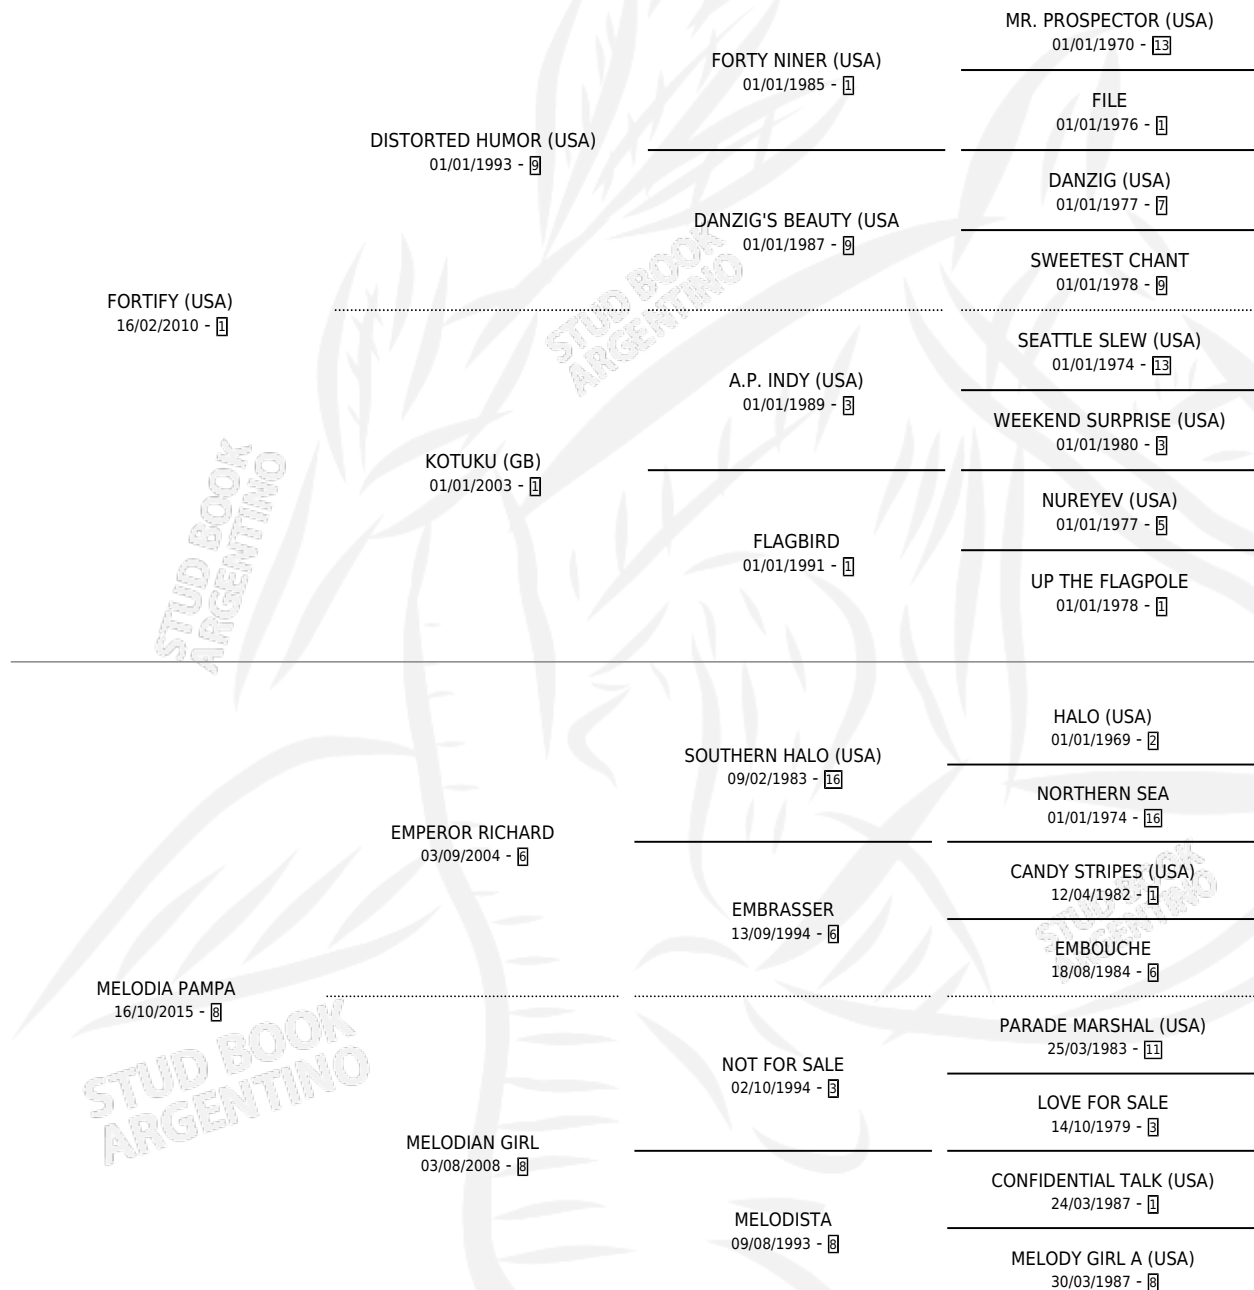

MIRADA DISTANTE

por FORTIFY (USA) y MELODIA PAMPA por EMPEROR RICHARD

Argentina · Macho · Zaino · SP · 06/09/2023
Familia 8-f · Volumen 45

ESTADO

TIPIFICACIÓN SANGUÍNEA	X
TIPIFICACIÓN POR ADN	✓
PASAPORTE	✓
IDENTIFICACIÓN POR MICROCHIP	✓
REPRODUCTOR	X

Lugar de nacimiento: Vacacion
Criador: Vacacion

PEDIGREE

CAMPAÑA

Solo carreras oficiales de Argentina

POR EDAD

EDAD	CC	1°	2°	3°	4°	5°	NP	CLC	CLG	CLCG1	CLGG1	IMPORTE	GANANCIA / CC
2 AÑOS	1	0	0	0	0	1	0	0	0	0	0	\$325,000	\$325,000
TOTALES	1	0	0	0	0	1	0	0	0	0	0	\$325,000	\$325,000
%		0.0%	0.0%	0.0%	0.0%	100%	0.0%	0.0%	0.0%	0.0%	0.0%		