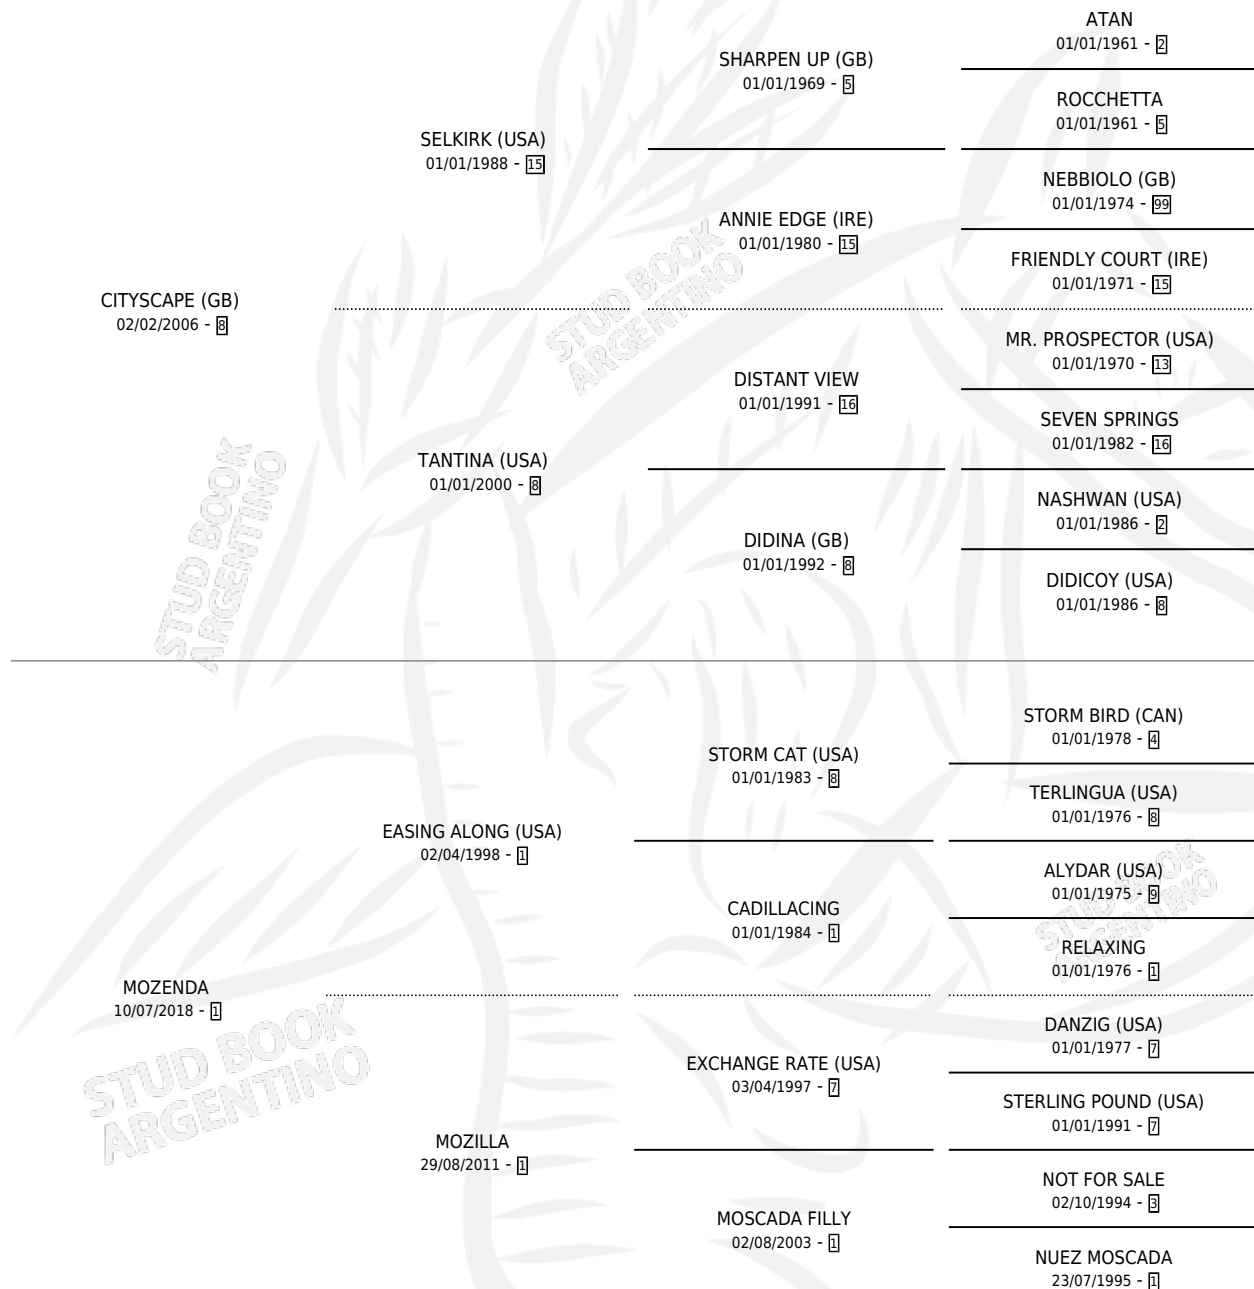

MONTESQUINO

por CITYSCAPE (GB) y MOZENDA por EASING ALONG (USA)

Argentina · Macho · Tordillo · SP · 11/09/2023
Familia 1-m · Volumen 45

ESTADO

TIPIFICACIÓN SANGUÍNEA	X
TIPIFICACIÓN POR ADN	✓
PASAPORTE	✓
IDENTIFICACIÓN POR MICROCHIP	✓
REPRODUCTOR	X

Lugar de nacimiento: Vacacion
Criador: Vacacion

PEDIGREE

MONTESQUINO

Datos oficiales del Stud Book Argentino

Documento generado el 17/04/2026

studbook.org.ar