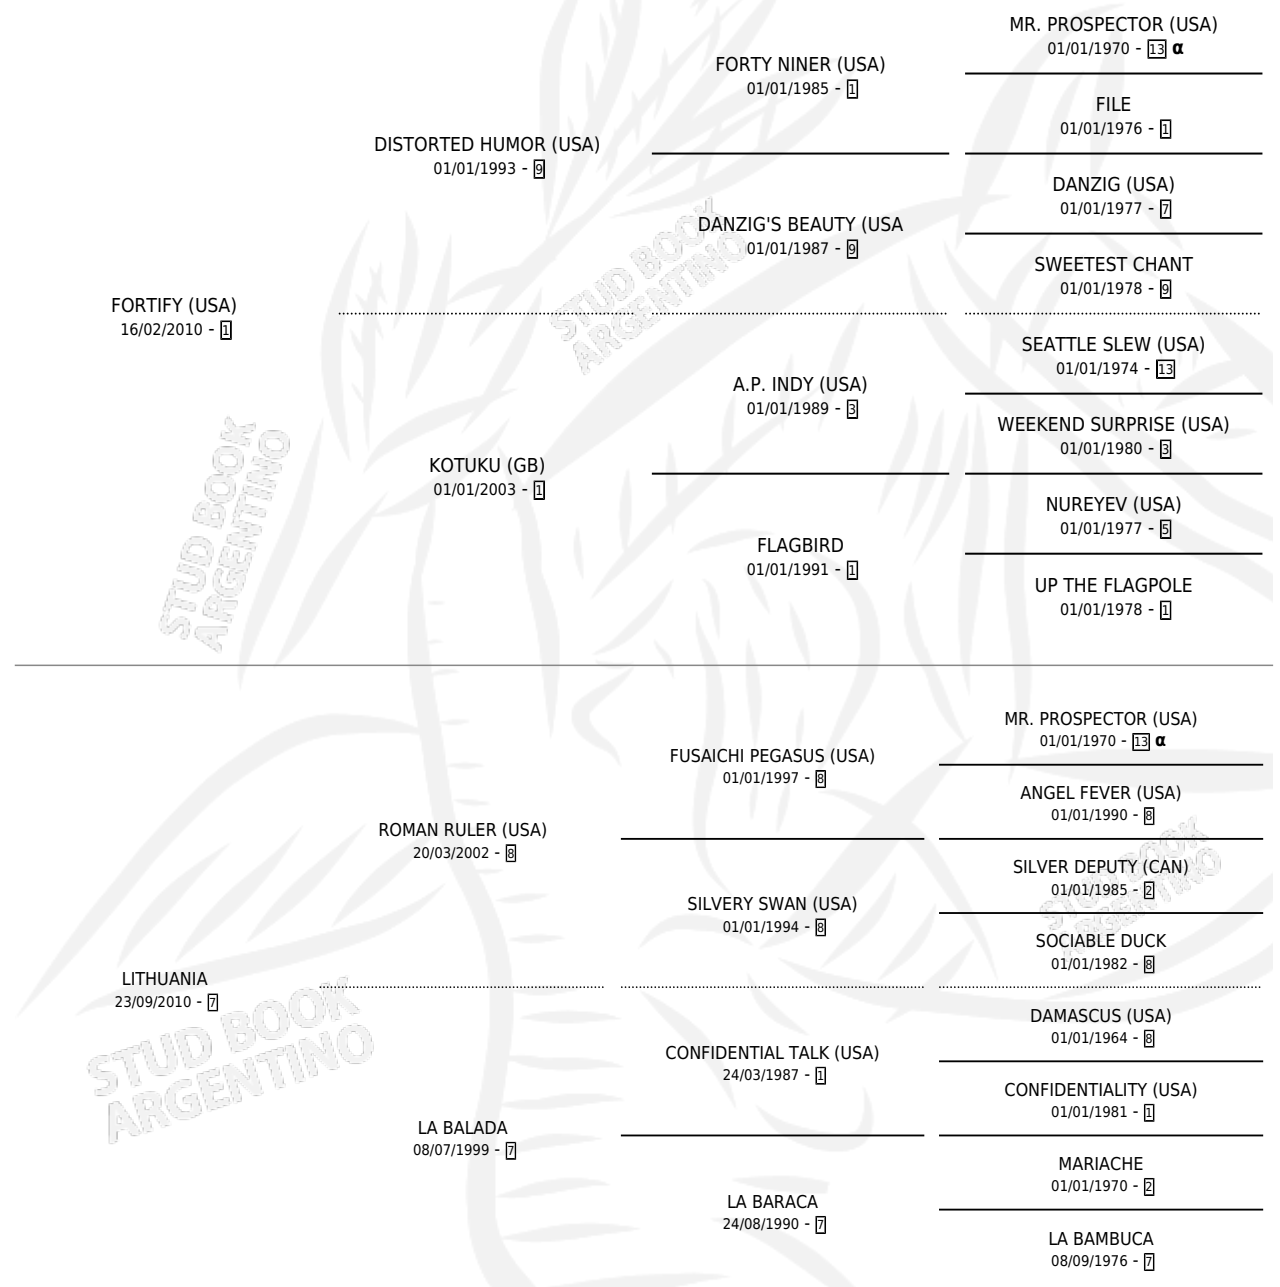

LOVELY ESTRELLA

por FORTIFY (USA) y LITHUANIA por ROMAN RULER (USA)

Argentina · Hembra · Alazan · SP · 11/09/2023
Familia 7 · Volumen 45

ESTADO

TIPIFICACIÓN SANGUÍNEA	X
TIPIFICACIÓN POR ADN	✓
PASAPORTE	✓
IDENTIFICACIÓN POR MICROCHIP	✓
REPRODUCTOR	X

Lugar de nacimiento: Vacacion

Criador: Vacacion

PEDIGREE

INBREEDING : α

EXPORTACIÓN / IMPORTACIÓN

FECHA	MOVIMIENTO	PAÍS
16/04/2026	EXPORTADO	PERU

LOVELY ESTRELLA

Datos oficiales del Stud Book Argentino