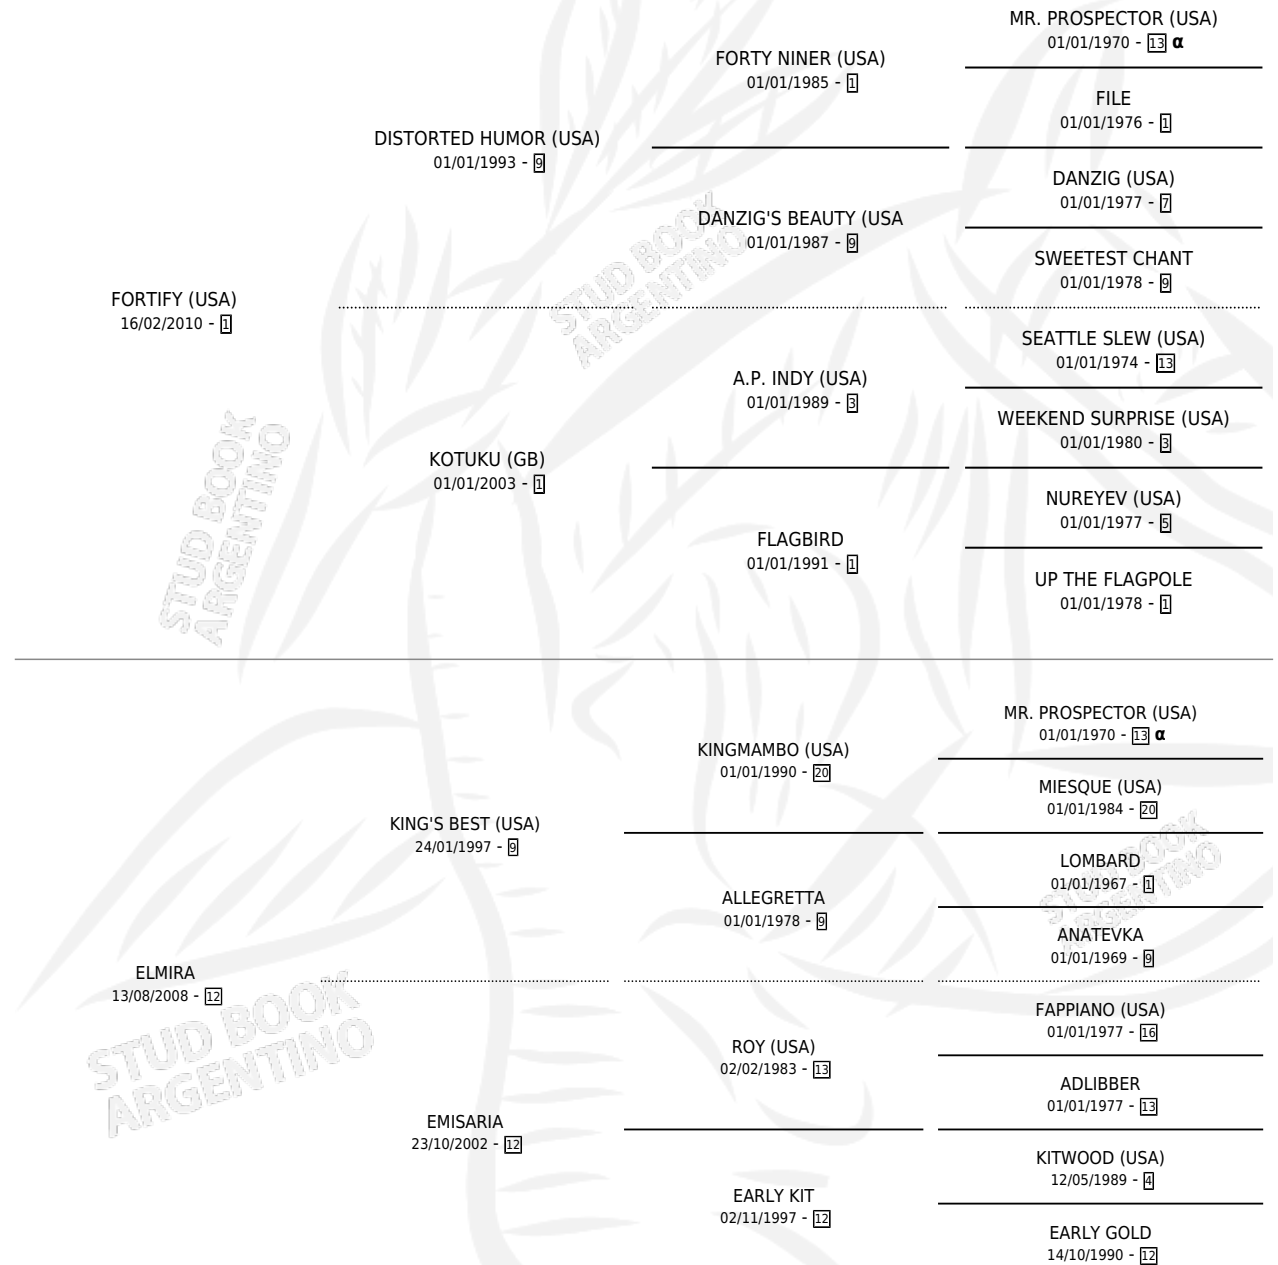

EARLY FANTASY

por FORTIFY (USA) y ELMIRA por KING'S BEST (USA)

Argentina · Hembra · Zaino · SP · 06/09/2023
Familia 12-d · Volumen 45

ESTADO

TIPIFICACIÓN SANGUÍNEA	X
TIPIFICACIÓN POR ADN	✓
PASAPORTE	✓
IDENTIFICACIÓN POR MICROCHIP	✓
REPRODUCTOR	X

Lugar de nacimiento: Vacacion

Criador: Vacacion

PEDIGREE

INBREEDING : α

EARLY FANTASY

Datos oficiales del Stud Book Argentino

Documento generado el 12/05/2026

studbook.org.ar