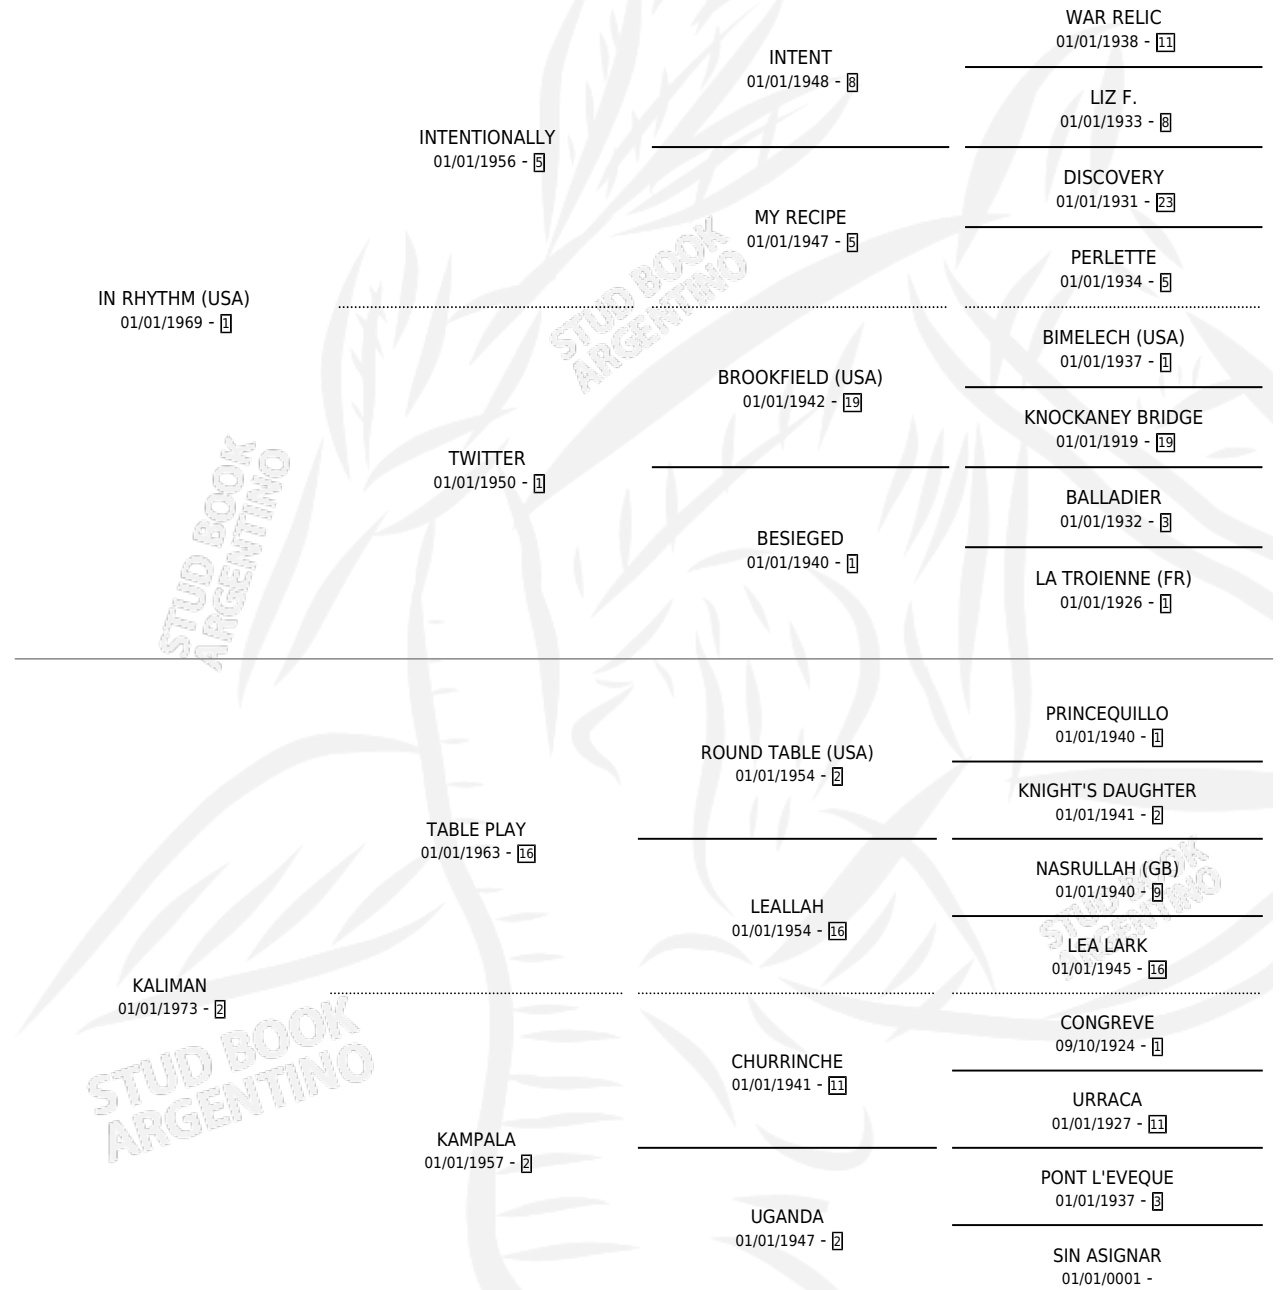

KAROSA

por **IN RHYTHM (USA)** y **KALIMAN** por **TABLE PLAY**

Argentina · Hembra · Zaino · SP · 01/01/1978
Familia 2-a · Volumen 30

ESTADO

TIPIFICACIÓN SANGUÍNEA	✓
TIPIFICACIÓN POR ADN	X
PASAPORTE	X
IDENTIFICACIÓN POR MICROCHIP	X
REPRODUCTOR	✓

Lugar de nacimiento: Campo particular

Criador: Sin dato

~

HIJOS

	MACHOS	HEMBRAS
11 NACIERON	5	6
4 CORRIERON	2	2
1 GANARON	0	1
0 GANADORES CL	0 GANADORES GR	0 GANADORES G1

PEDIGREE

CAMPAÑA

Solo carreras oficiales de Argentina