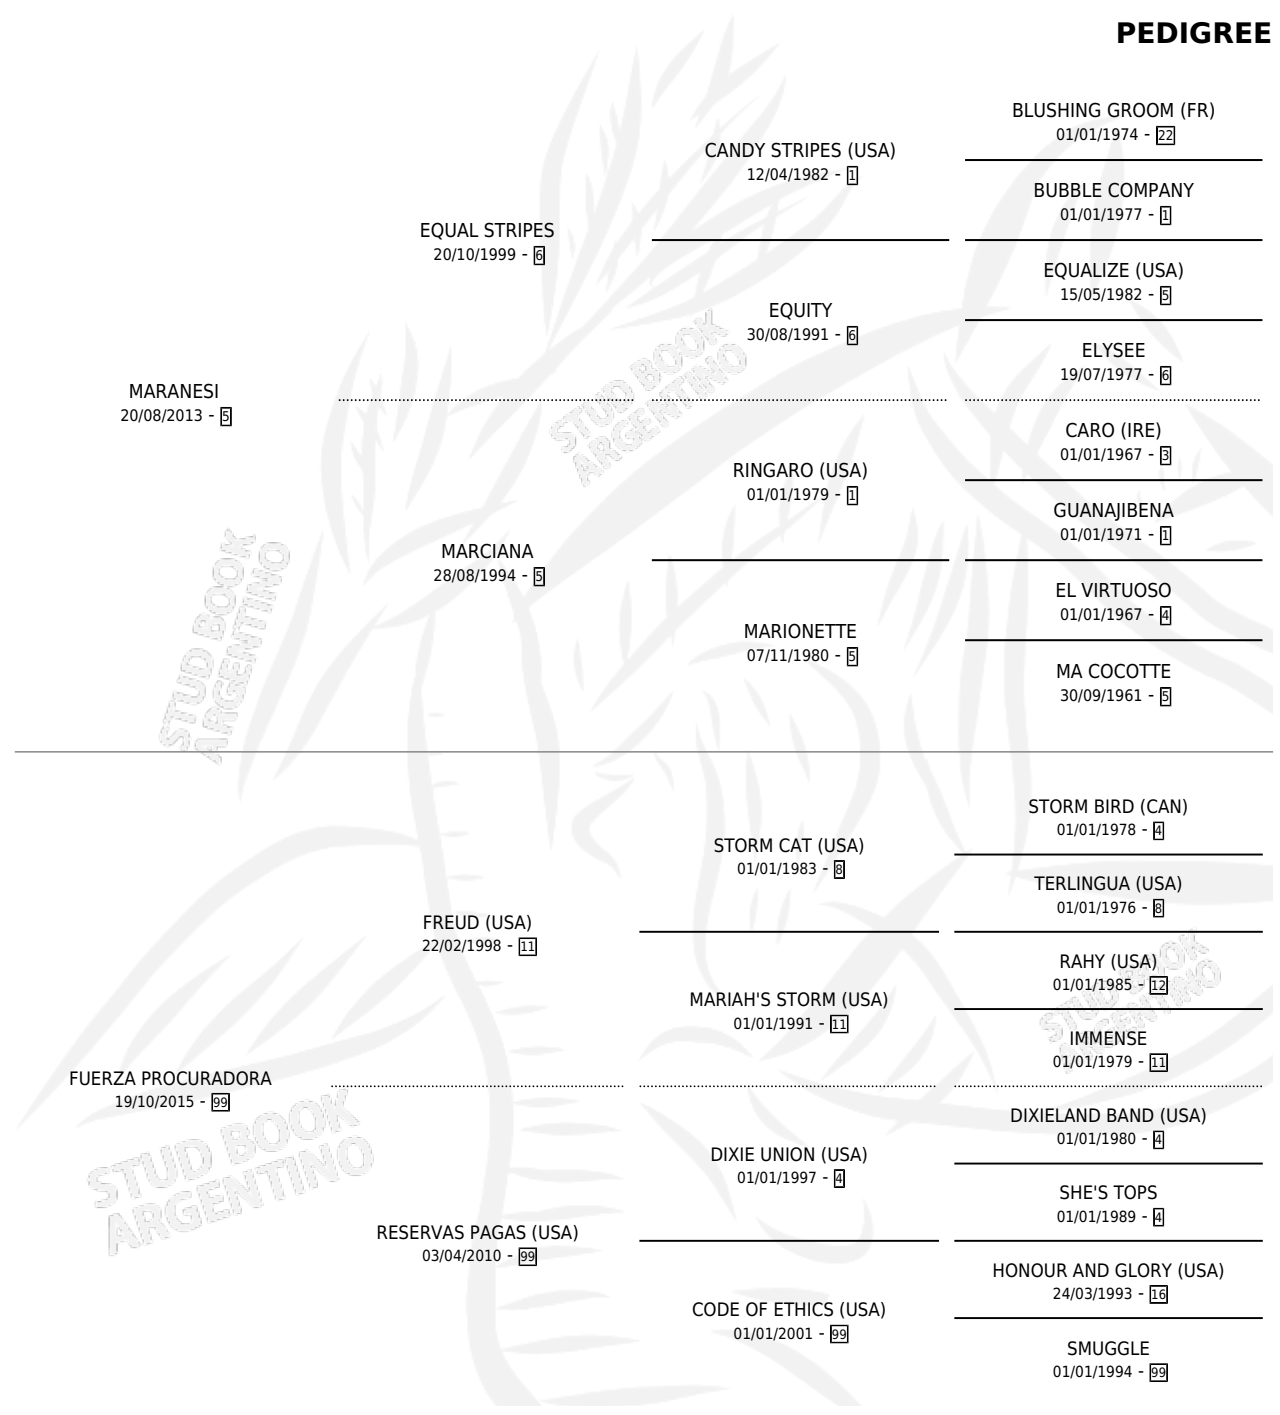

ALLENDE

por **MARANESI** y **FUERZA PROCURADORA** por **FREUD** (USA)

Argentina · Macho · Zaino · SP · 08/09/2023
Familia 99 · Volumen 45

ESTADO

TIPIFICACIÓN SANGUÍNEA	X
TIPIFICACIÓN POR ADN	✓
PASAPORTE	✓
IDENTIFICACIÓN POR MICROCHIP	✓
REPRODUCTOR	X

Lugar de nacimiento: La Justina
Criador: La Justina

PEDIGREE

ALLENDE

Datos oficiales del Stud Book Argentino

Documento generado el 10/05/2026

studbook.org.ar