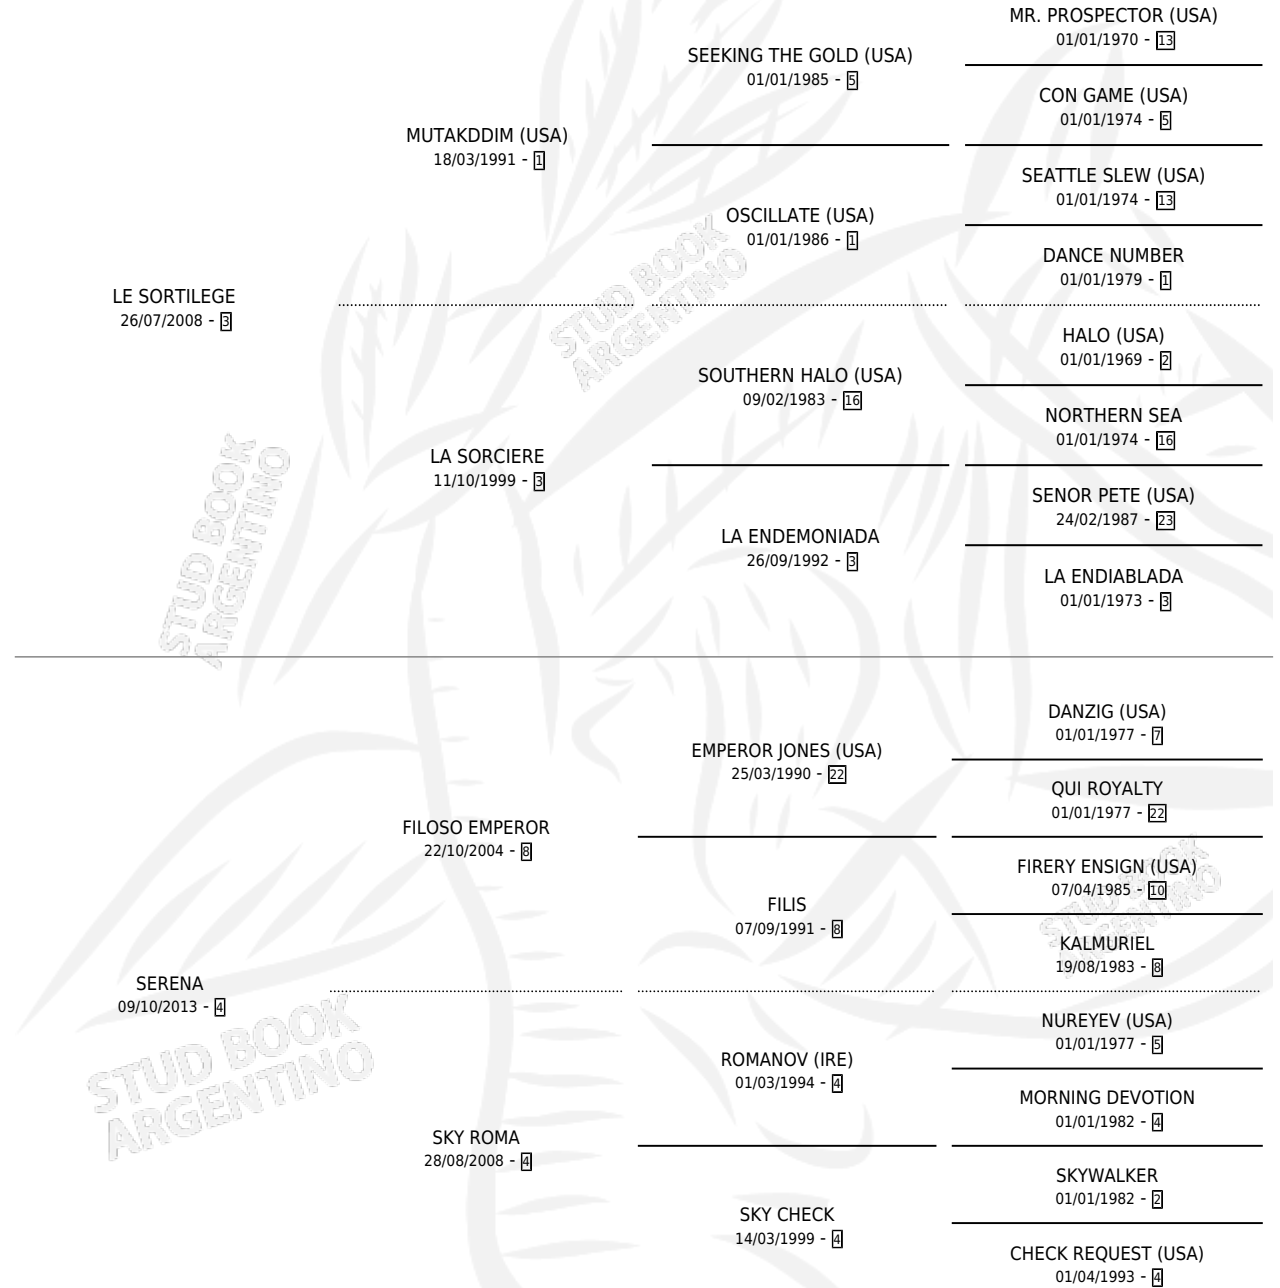

SERE SORTIJA

por LE SORTILEGE y SERENA por FILOSO EMPEROR

Argentina · Macho · Zaino · SP · 29/08/2023
Familia 4-j · Volumen 45

ESTADO

TIPIFICACIÓN SANGUÍNEA	X
TIPIFICACIÓN POR ADN	X
PASAPORTE	X
IDENTIFICACIÓN POR MICROCHIP	X
REPRODUCTOR	X

Lugar de nacimiento: Los Desagues

Criador: Los Desagues

PEDIGREE

SERE SORTIJA

Datos oficiales del Stud Book Argentino

Documento generado el 05/05/2026

studbook.org.ar