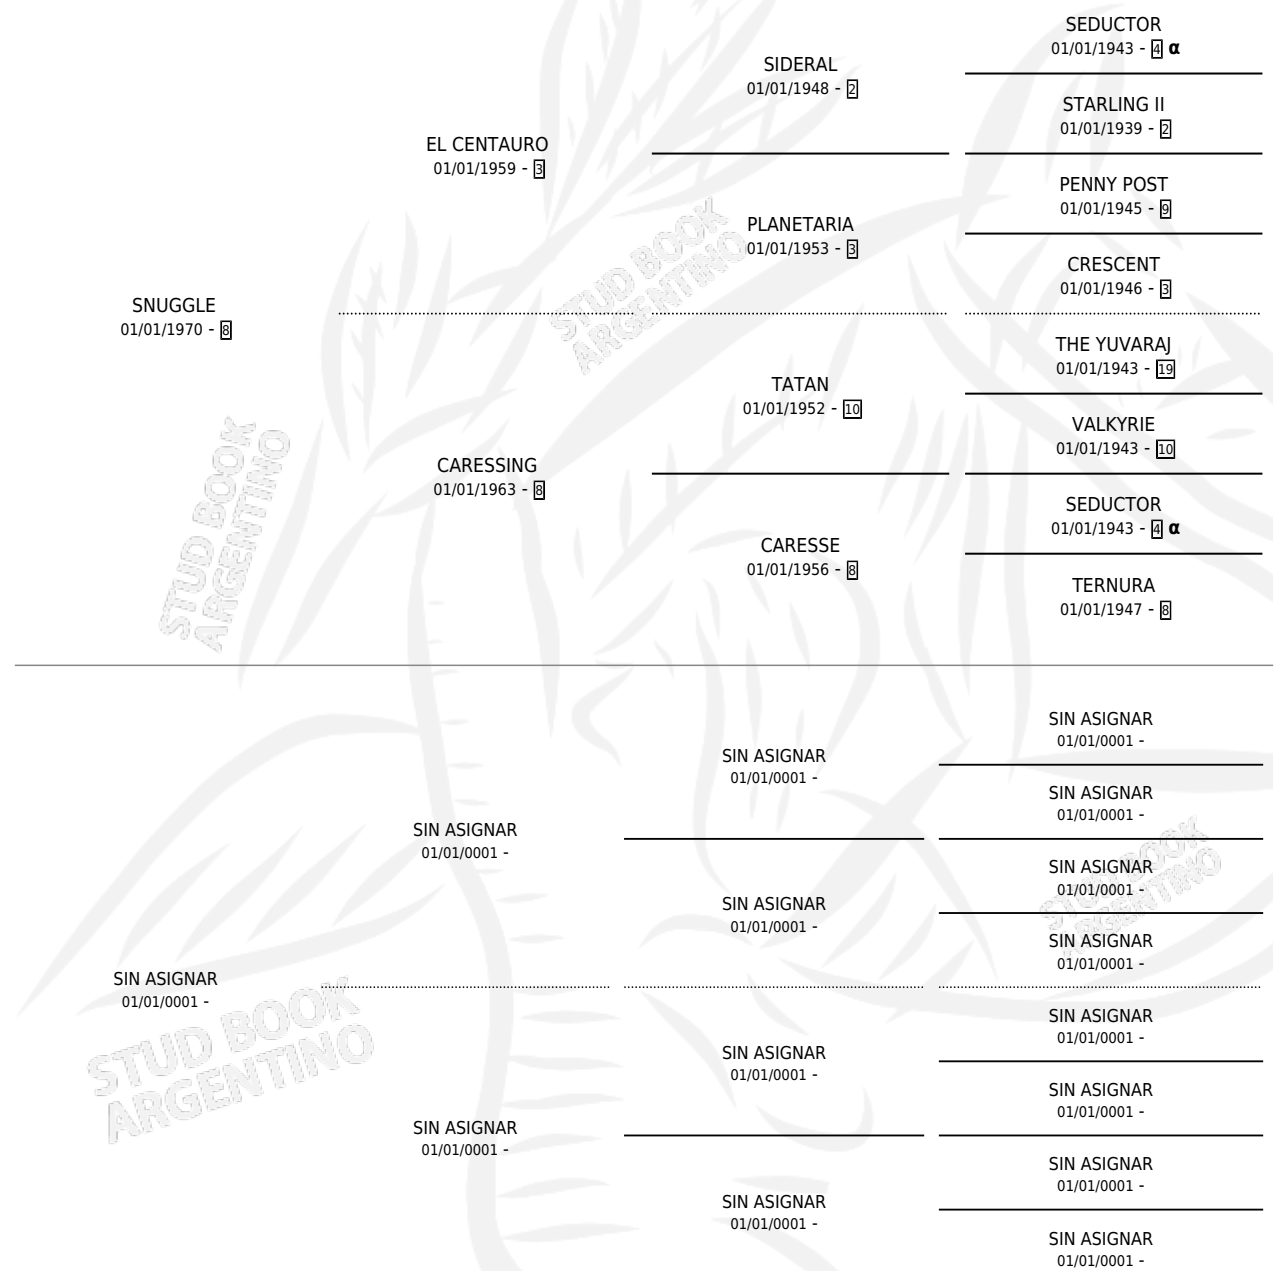

SNUGBAND

por **SNUGGLE** y **SIN ASIGNAR** por **SIN ASIGNAR**

Argentina · Hembra · Zaino · SP · 01/01/1978
Familia · Volumen 30

ESTADO

TIPIFICACIÓN SANGUÍNEA	X
TIPIFICACIÓN POR ADN	X
PASAPORTE	X
IDENTIFICACIÓN POR MICROCHIP	X
REPRODUCTOR	✓

Lugar de nacimiento: Campo particular

Criador: Sin dato

~

HIJOS

	MACHOS	HEMBRAS
2 NACIERON	1	1
SIN ACTUACIONES		

PEDIGREE

INBREEDING : α

S

mientos 2 / Efectividad 50.00%

PADRILLO	PRODUCTO	CRIADOR	1ER SERVICIO	ÚLTIMO SERVICIO
SUNUP	∅		17/12/1986	19/12/1986
SNUGBAND	POTRO NEGRO (M Z, 09/12/1986)	SIN DATO	28/12/1985	28/12/1985
IVORY COAST	∅			
IVORY COAST studbook.org.ar	SERPIENTE I (H A, 10/09/1985) •MURIÓ EL 28/12/1985•	SIN DATO		