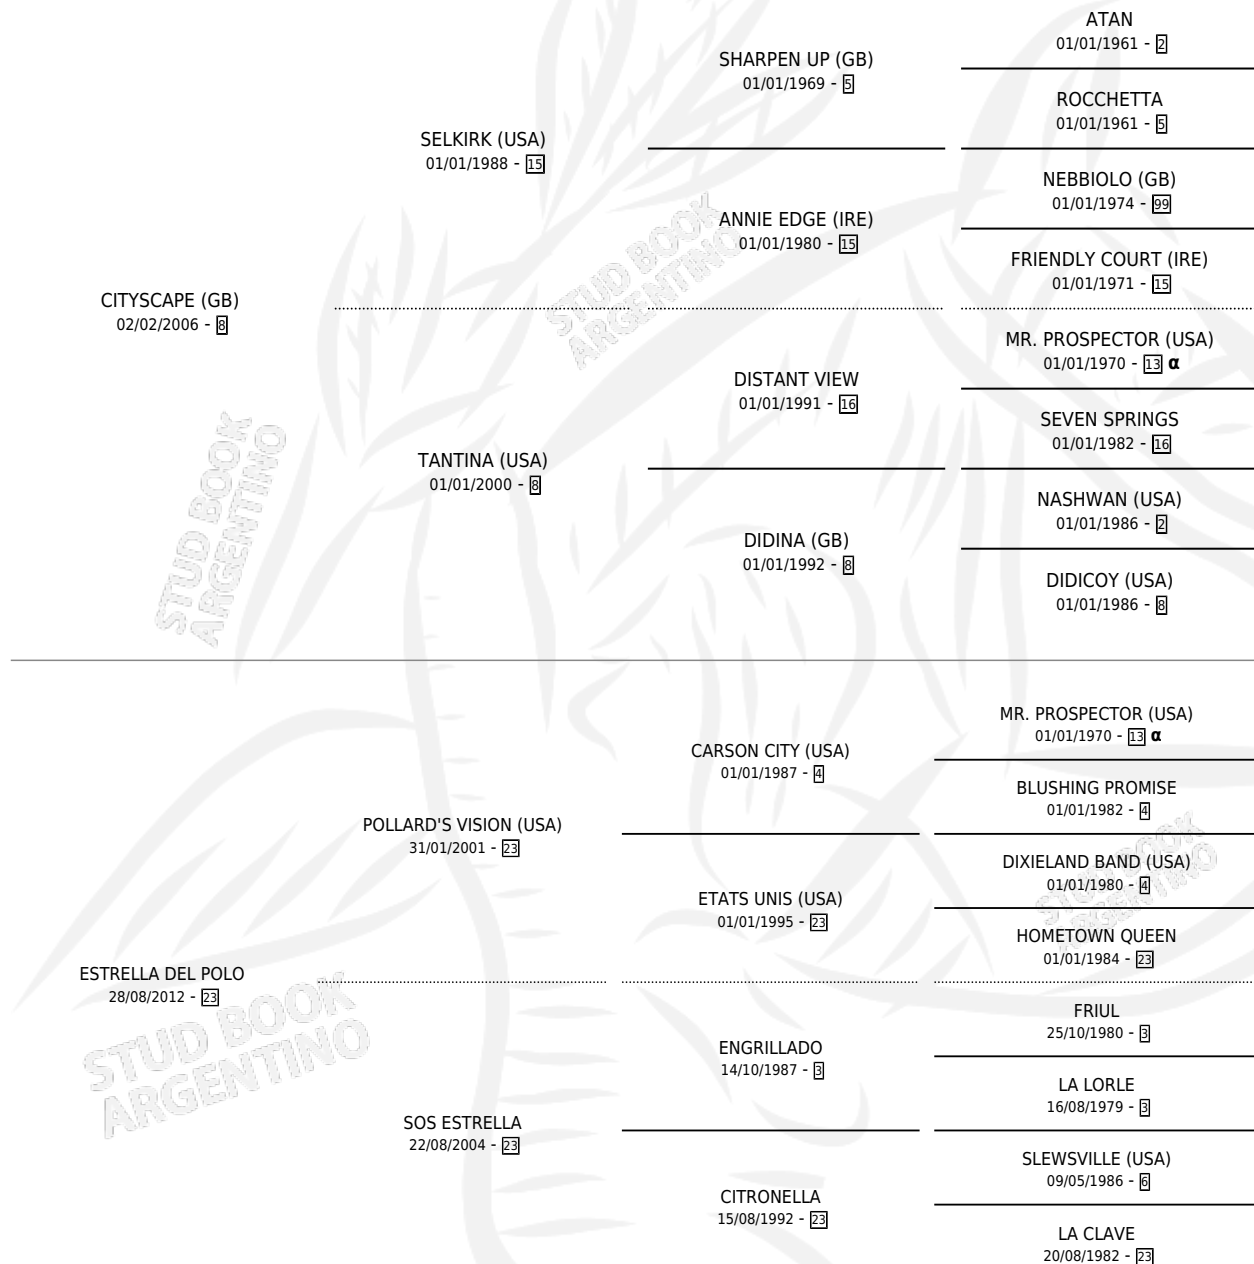

# ESCAPE DEL POLO

por CITYSCAPE (GB) y ESTRELLA DEL POLO por  
POLLARD'S VISION (USA)

Argentina · Macho · Zaino · SP · 30/08/2023  
Familia 23-a · Volumen 45

## ESTADO

TIPIFICACIÓN SANGUÍNEA	X
TIPIFICACIÓN POR ADN	✓
PASAPORTE	✓
IDENTIFICACIÓN POR MICROCHIP	✓
REPRODUCTOR	X

**Lugar de nacimiento:** Don Santiago  
**Criador:** Don Santiago

## PEDIGREE

INBREEDING : α