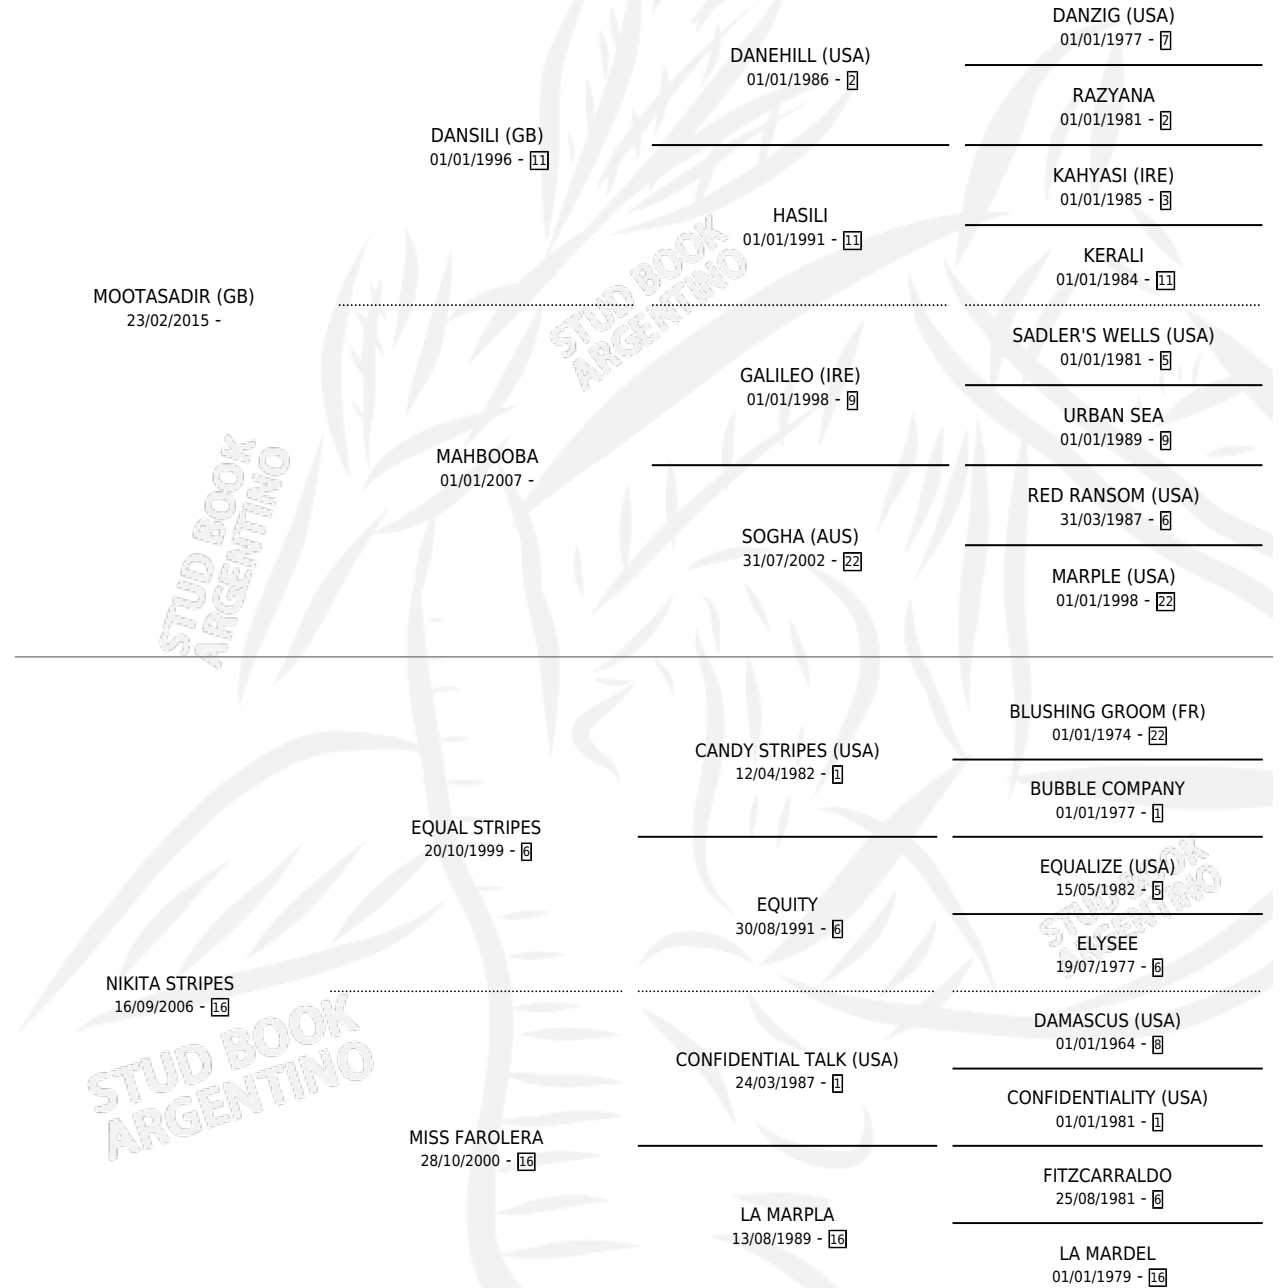

MORENA NINITA

por MOOTASADIR (GB) y NIKITA STRIPES por EQUAL STRIPES

Argentina · Hembra · Zaino · SP · 20/09/2023
Familia 16-e · Volumen 45

ESTADO

TIPIFICACIÓN SANGUÍNEA	X
TIPIFICACIÓN POR ADN	✓
PASAPORTE	✓
IDENTIFICACIÓN POR MICROCHIP	✓
REPRODUCTOR	X

Lugar de nacimiento: Zoraida
Criador: Zoraida

PEDIGREE

MORENA NINITA

Datos oficiales del Stud Book Argentino

Documento generado el 12/05/2026

studbook.org.ar