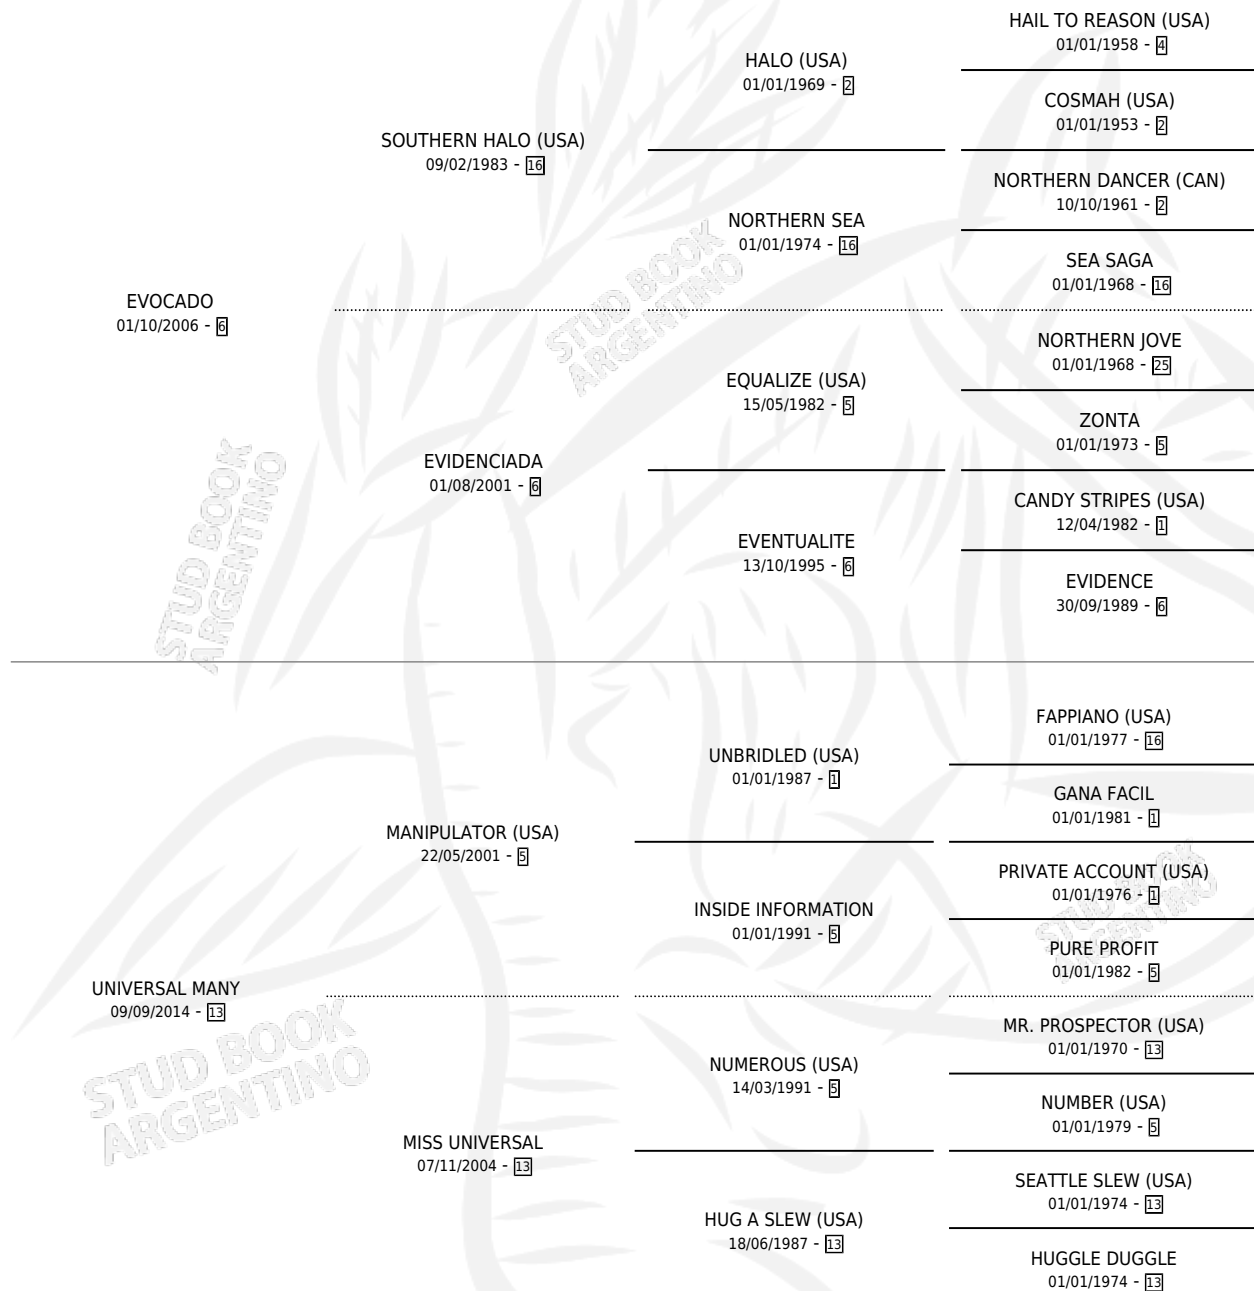

UNIVERSAL EVA

por **EVOCADO** y **UNIVERSAL MANY** por **MANIPULATOR**
(USA)

Argentina · Hembra · Alazan · SP · 18/09/2023
Familia 13-c · Volumen 45

ESTADO

TIPIFICACIÓN SANGUÍNEA	X
TIPIFICACIÓN POR ADN	✓
PASAPORTE	✓
IDENTIFICACIÓN POR MICROCHIP	✓
REPRODUCTOR	X

Lugar de nacimiento: Campo particular
Criador: Rainoldi Sergio Fabian

PEDIGREE

UNIVERSAL EVA

Datos oficiales del Stud Book Argentino

Documento generado el 27/04/2026

studbook.org.ar