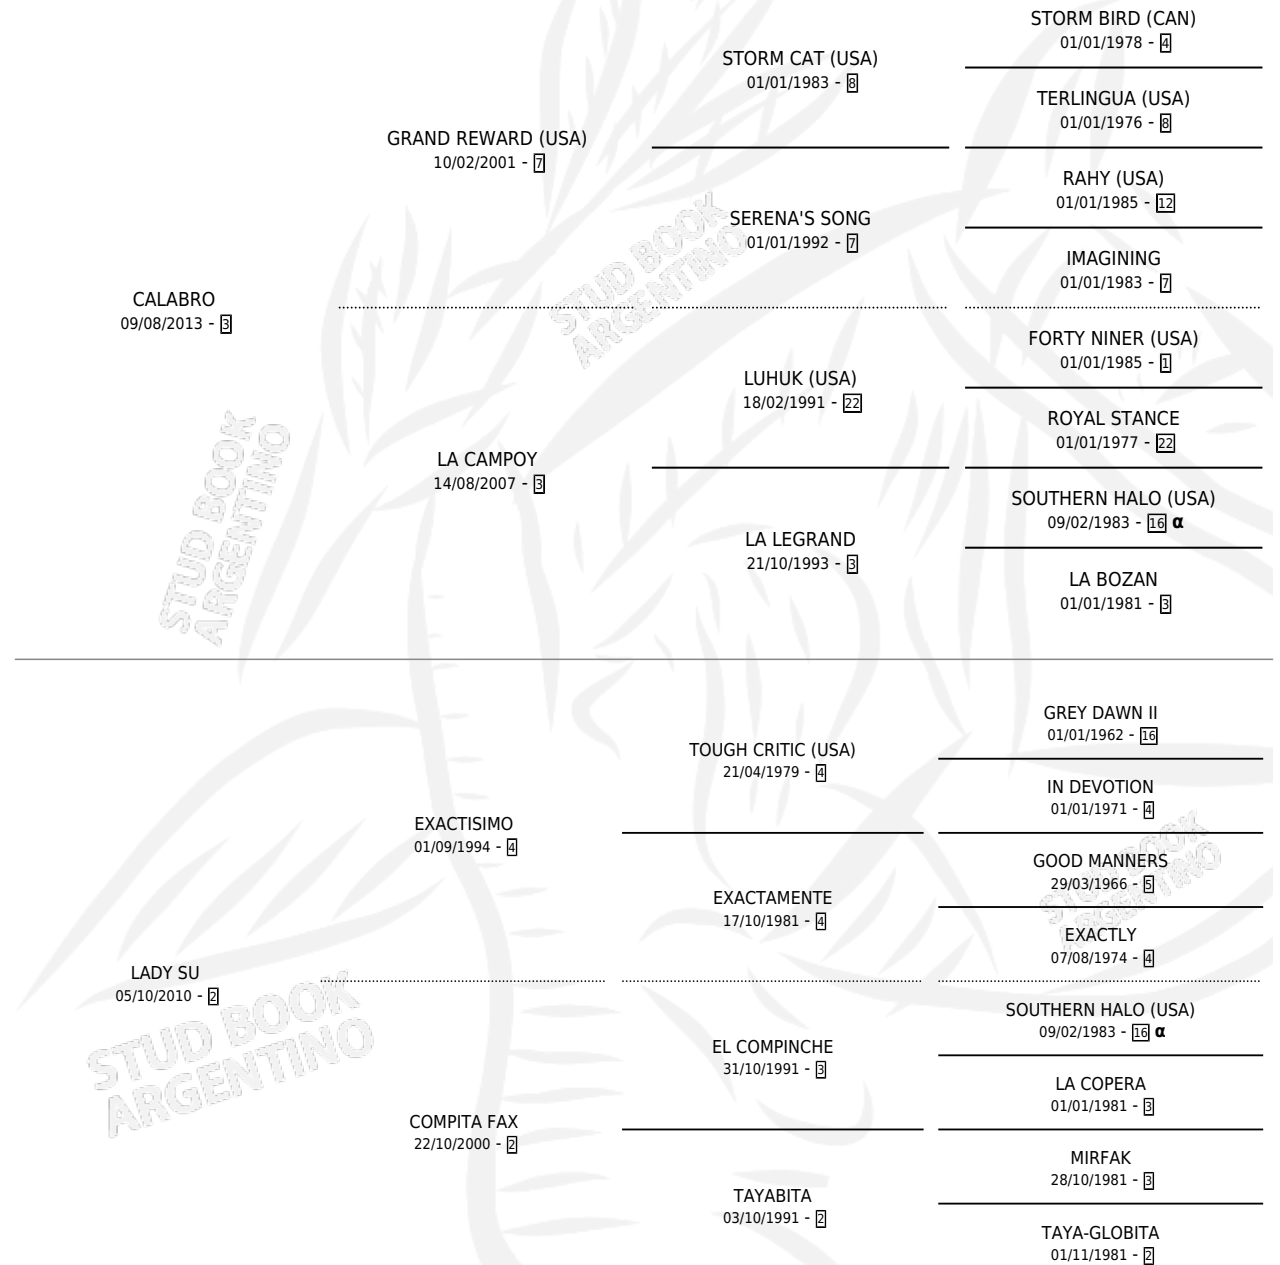

UNA TORA

por CALABRO y LADY SU por EXACTISIMO

Argentina · Hembra · Alazan · SP · 22/08/2023
Familia 2-n · Volumen 45

ESTADO

TIPIFICACIÓN SANGUÍNEA	X
TIPIFICACIÓN POR ADN	X
PASAPORTE	X
IDENTIFICACIÓN POR MICROCHIP	X
REPRODUCTOR	X

Lugar de nacimiento: La Templanza

Criador: Pasini Mario Alberto

PEDIGREE

INBREEDING : α

UNA TORA

Datos oficiales del Stud Book Argentino

Documento generado el 04/05/2026

studbook.org.ar