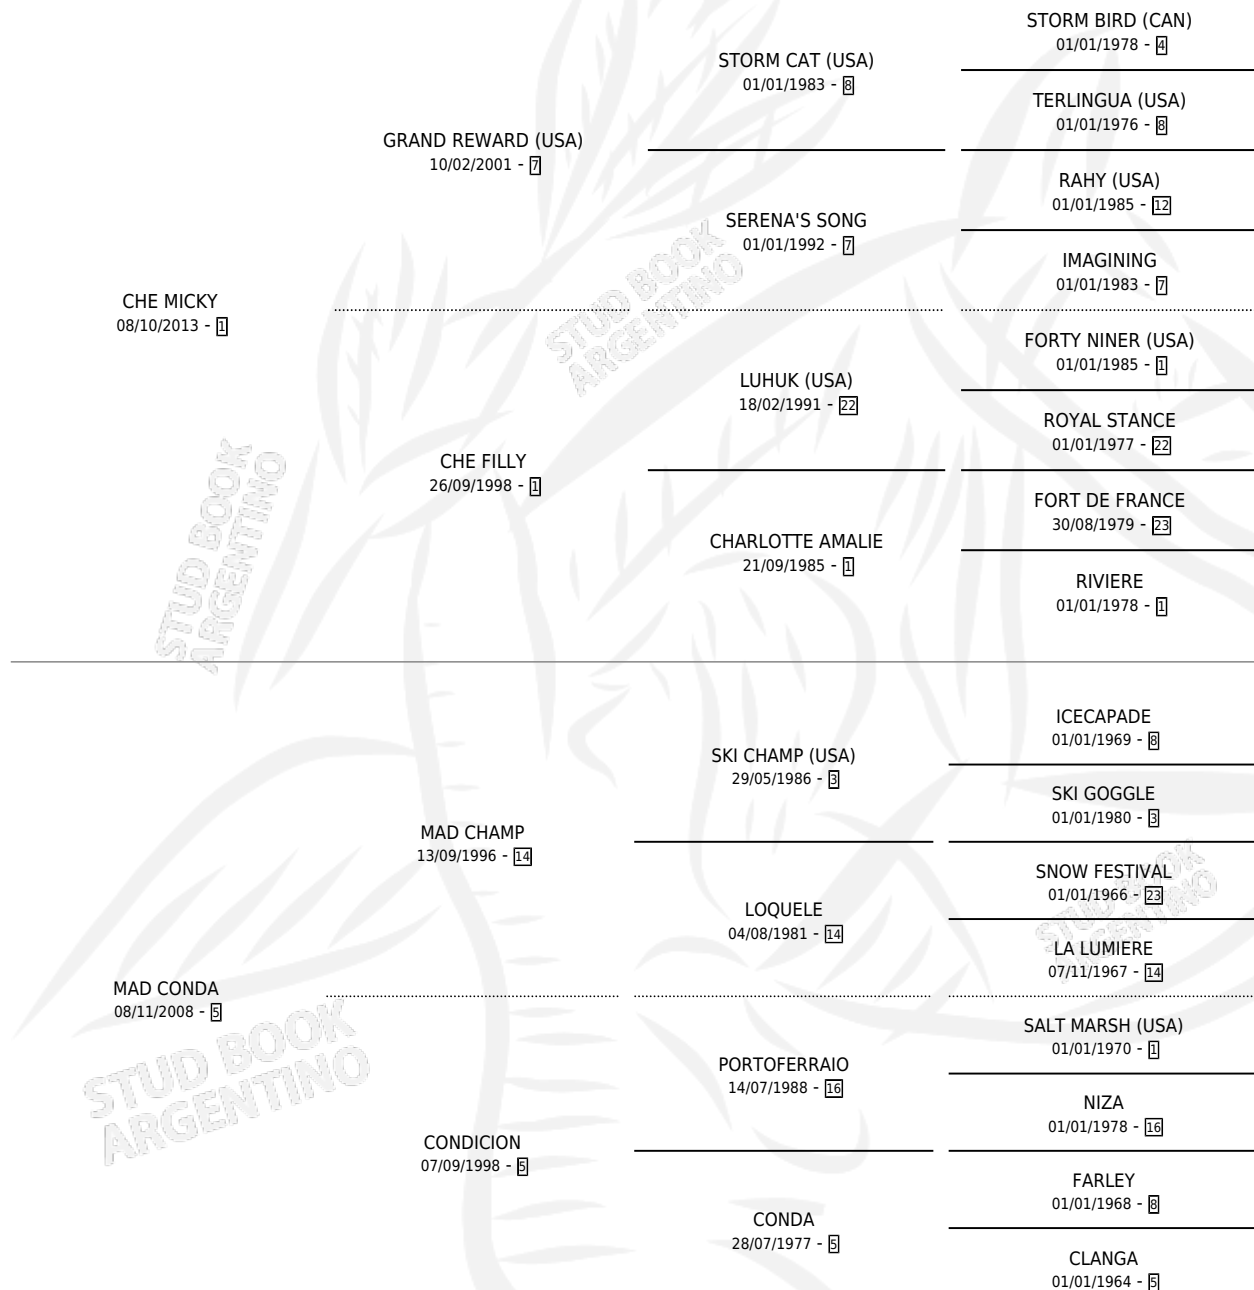

ESPERANDO A SUSY

por CHE MICKY y MAD CONDA por MAD CHAMP

Argentina · Hembra · Tordillo · SP · 18/09/2023
Familia 5-h · Volumen 45

ESTADO

TIPIFICACIÓN SANGUÍNEA	X
TIPIFICACIÓN POR ADN	X
PASAPORTE	X
IDENTIFICACIÓN POR MICROCHIP	✓
REPRODUCTOR	X

Lugar de nacimiento: Don Eduardo

Criador: Don Eduardo

PEDIGREE

ESPERANDO A SUSY

Datos oficiales del Stud Book Argentino

Documento generado el 14/05/2026

studbook.org.ar