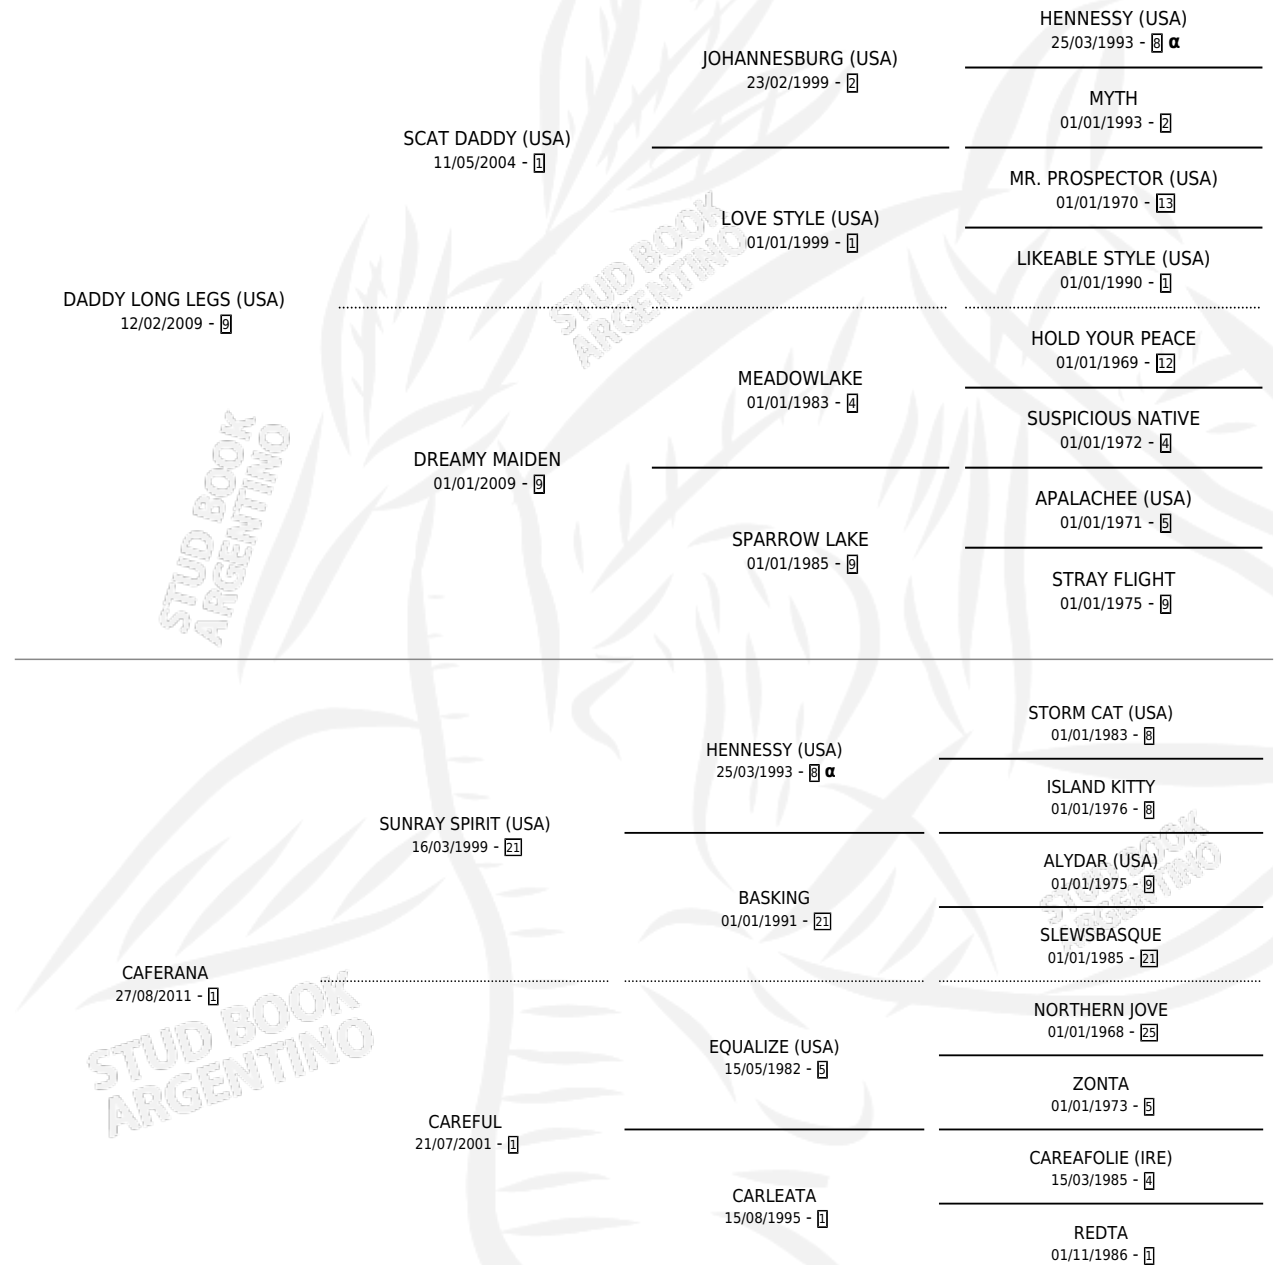

# CAFE DADDY

por DADDY LONG LEGS (USA) y CAFERANA por SUNRAY SPIRIT (USA)

Argentina · Macho · Alazan · SP · 02/09/2023  
Familia 1-e · Volumen 45

## ESTADO

TIPIFICACIÓN SANGUÍNEA	X
TIPIFICACIÓN POR ADN	✓
PASAPORTE	✓
IDENTIFICACIÓN POR MICROCHIP	✓
REPRODUCTOR	X

**Lugar de nacimiento:** La Nobleza  
**Criador:** La Nobleza

## PEDIGREE

INBREEDING : α