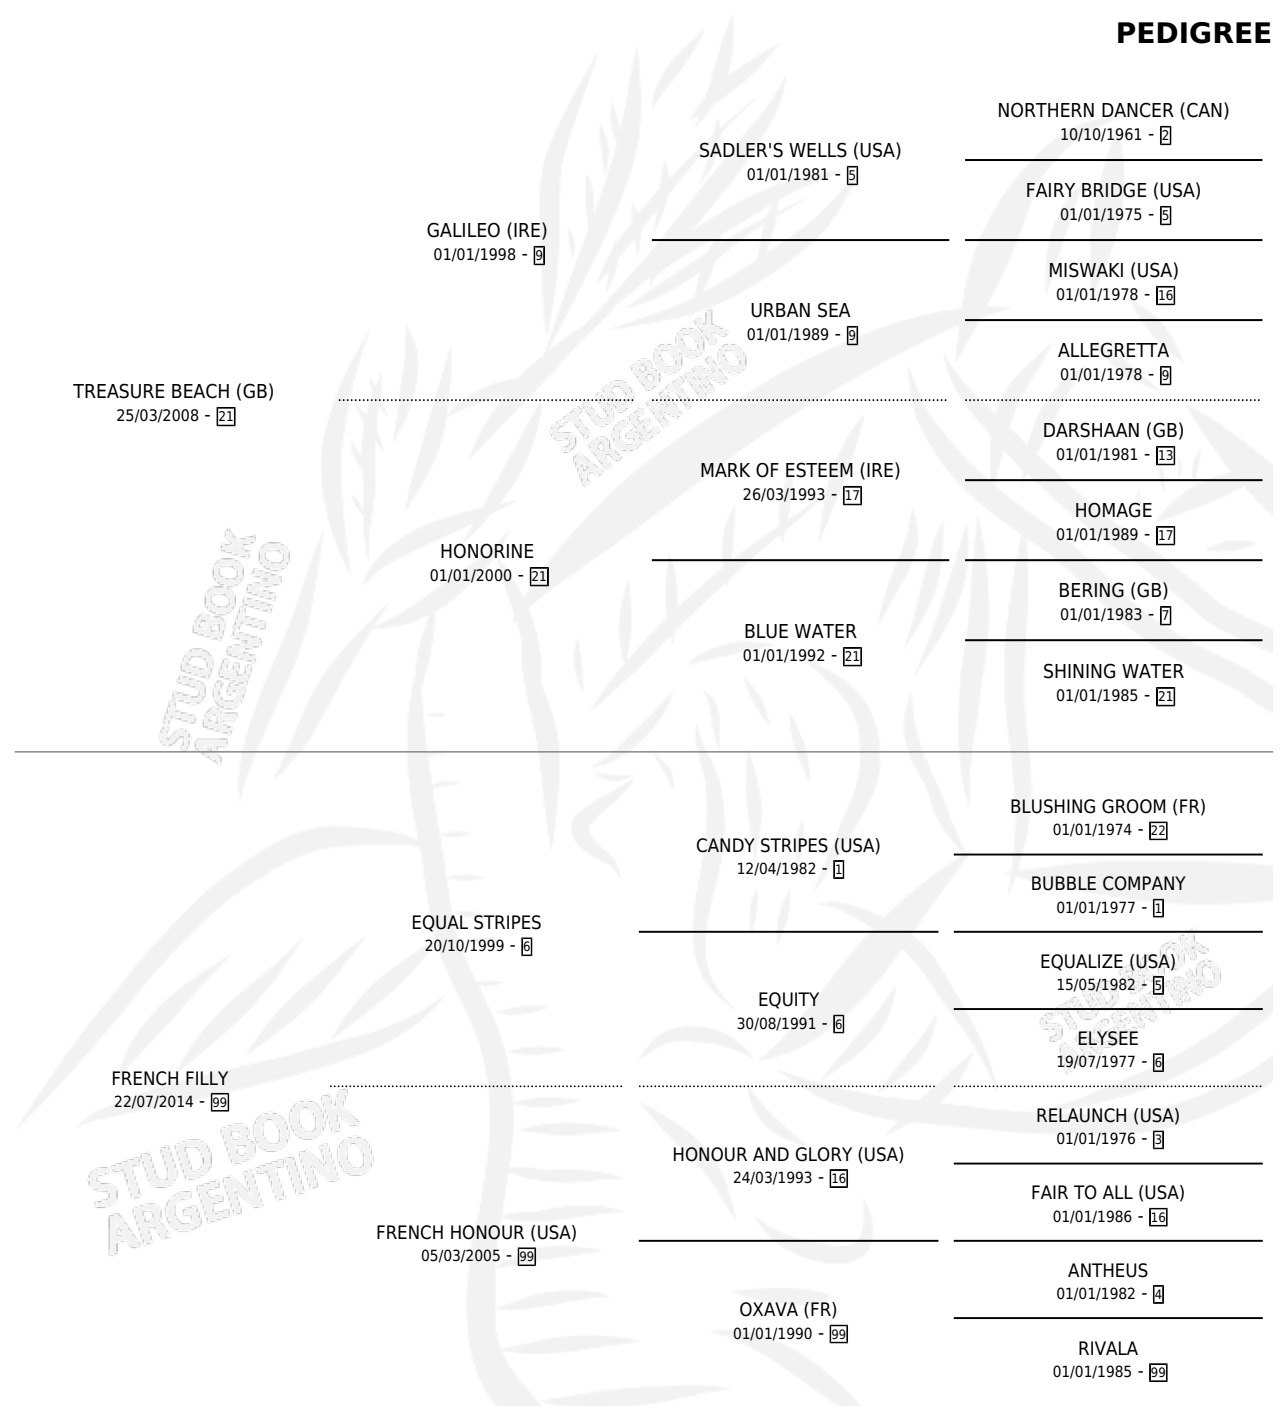

FRENCH LADY

por **TREASURE BEACH (GB)** y **FRENCH FILLY** por **EQUAL STRIPES**

Argentina · Hembra · Zaino · SP · 07/09/2023
Familia 99 · Volumen 45

ESTADO

TIPIFICACIÓN SANGUÍNEA	X
TIPIFICACIÓN POR ADN	✓
PASAPORTE	✓
IDENTIFICACIÓN POR MICROCHIP	✓
REPRODUCTOR	X

Lugar de nacimiento: Abolengo
Criador: Abolengo

PEDIGREE

FRENCH LADY

Datos oficiales del Stud Book Argentino

Documento generado el 04/05/2026

studbook.org.ar