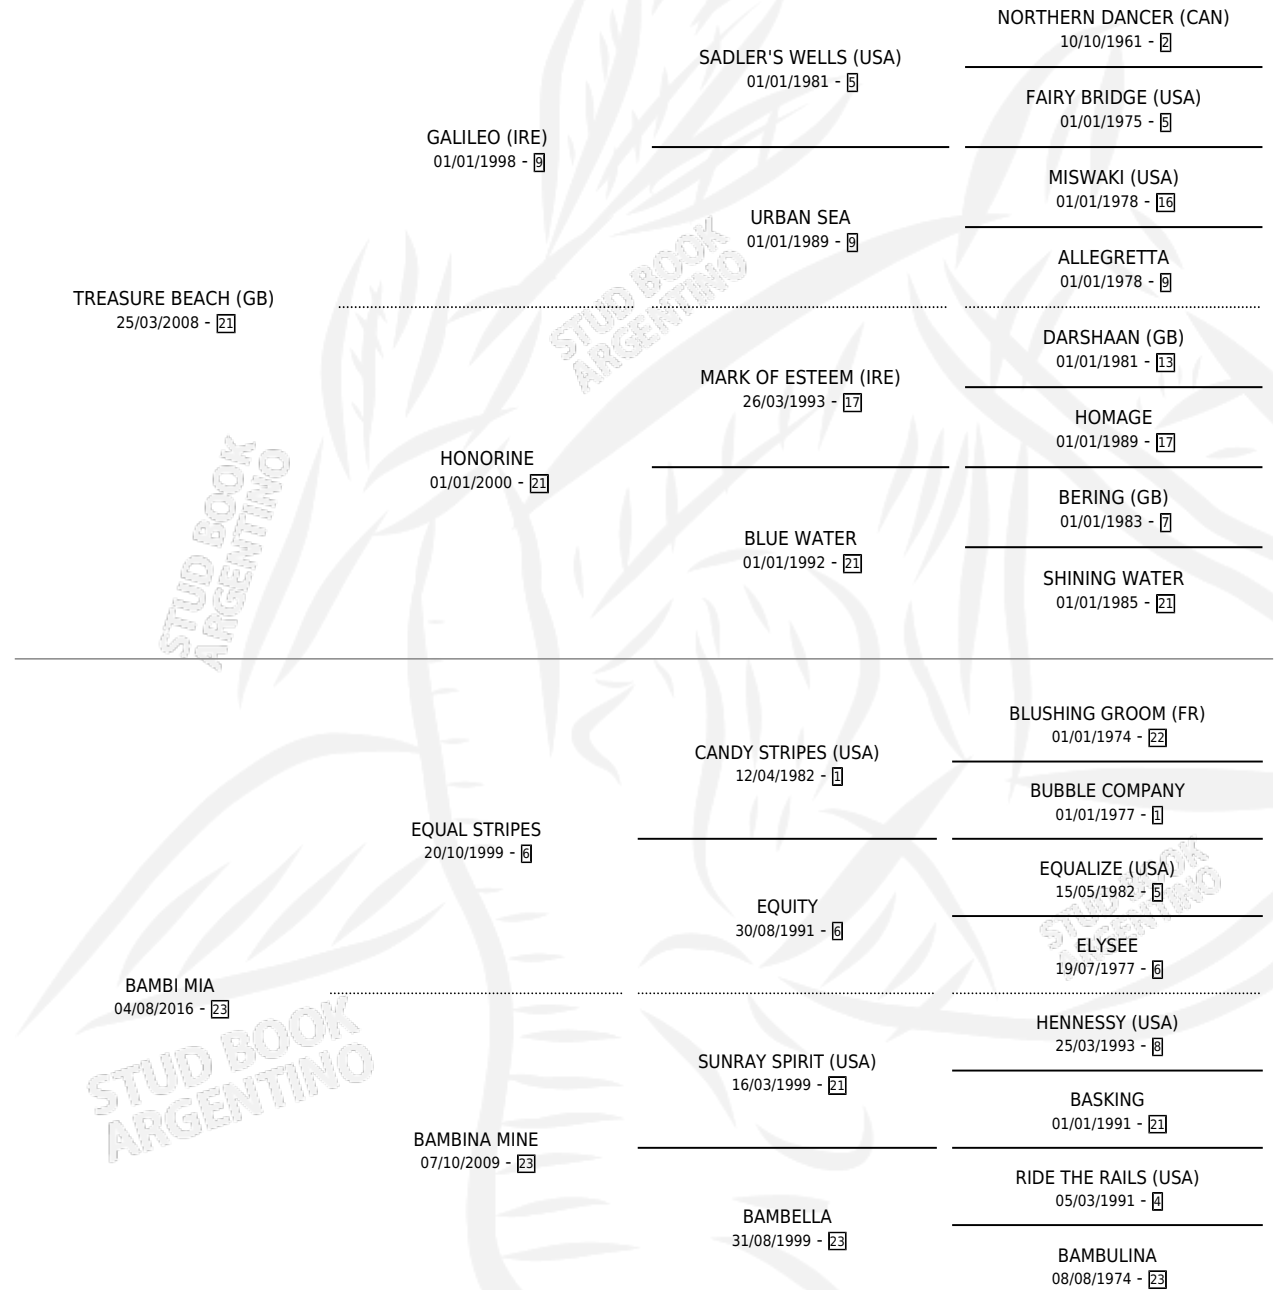

BAMBI BEACH

por **TREASURE BEACH (GB)** y **BAMBI MIA** por **EQUAL STRIPES**

Argentina · Hembra · Zaino · SP · 09/09/2023
Familia 23-a · Volumen 45

ESTADO

TIPIFICACIÓN SANGUÍNEA	X
TIPIFICACIÓN POR ADN	✓
PASAPORTE	✓
IDENTIFICACIÓN POR MICROCHIP	✓
REPRODUCTOR	X

Lugar de nacimiento: Abolengo
Criador: Abolengo

PEDIGREE

BAMBI BEACH

Datos oficiales del Stud Book Argentino

Documento generado el 10/05/2026

studbook.org.ar