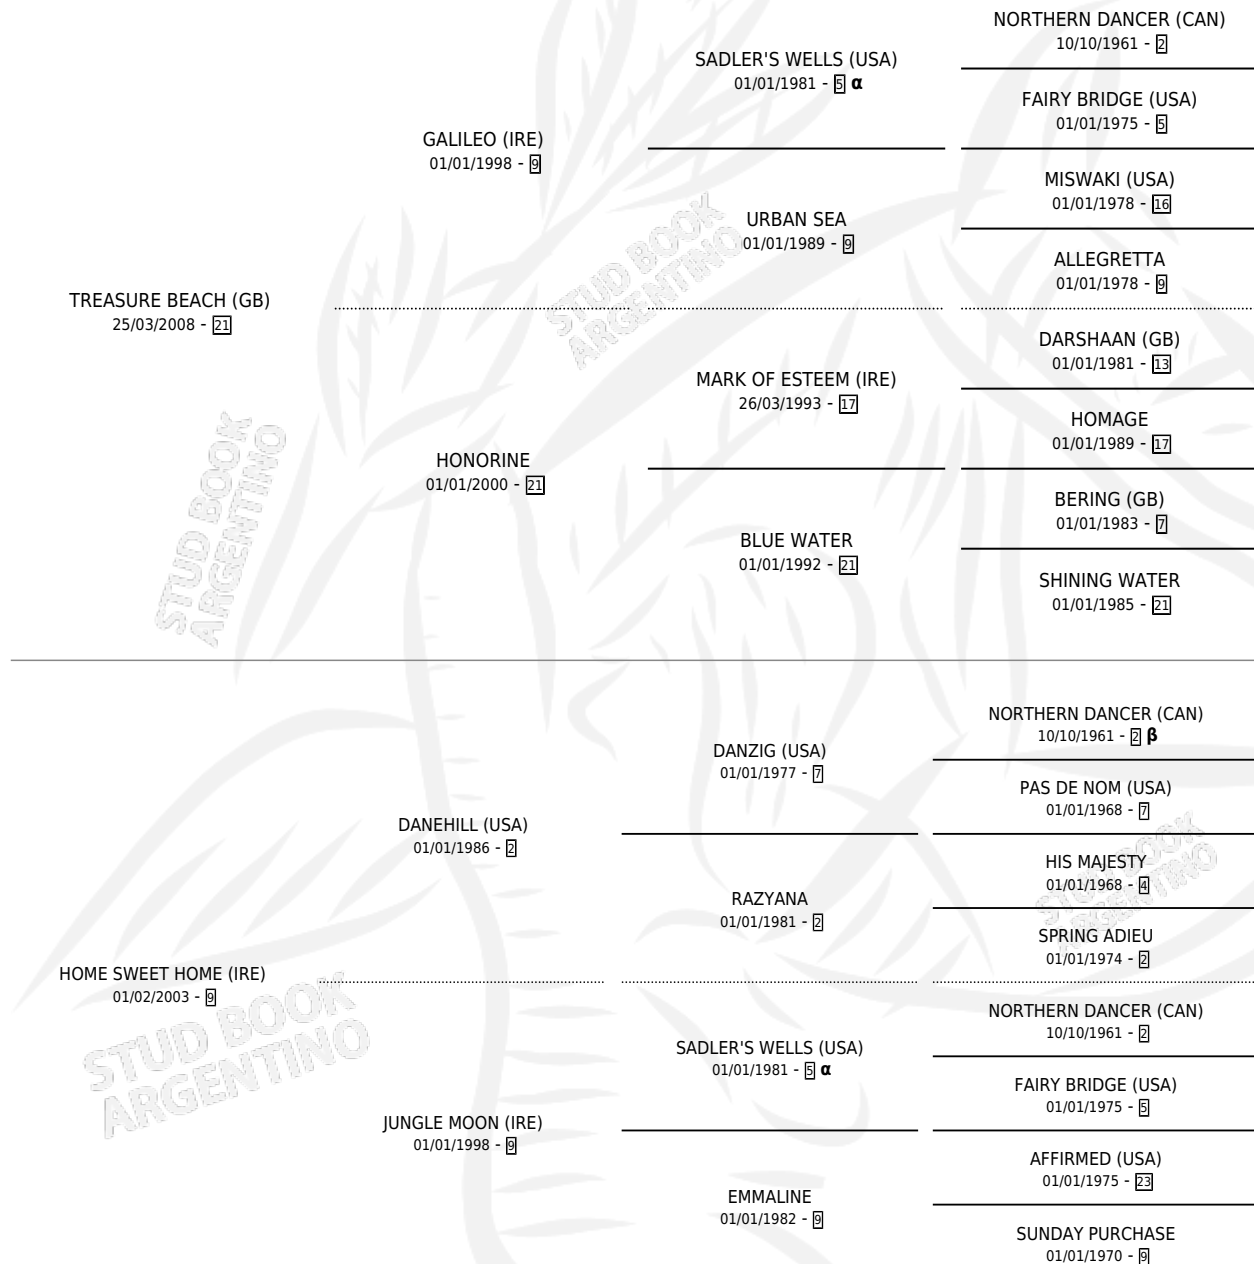

# TREASURE HILL

por **TREASURE BEACH (GB)** y **HOME SWEET HOME (IRE)**  
por **DANEHILL (USA)**

Argentina · Macho · Zaino · SP · 03/09/2023  
Familia 9-f · Volumen 45

## ESTADO

TIPIFICACIÓN SANGUÍNEA	X
TIPIFICACIÓN POR ADN	✓
PASAPORTE	✓
IDENTIFICACIÓN POR MICROCHIP	✓
REPRODUCTOR	X

**Lugar de nacimiento:** Haras Aitue  
**Criador:** Haras Aitue

## PEDIGREE

INBREEDING : **α,β**