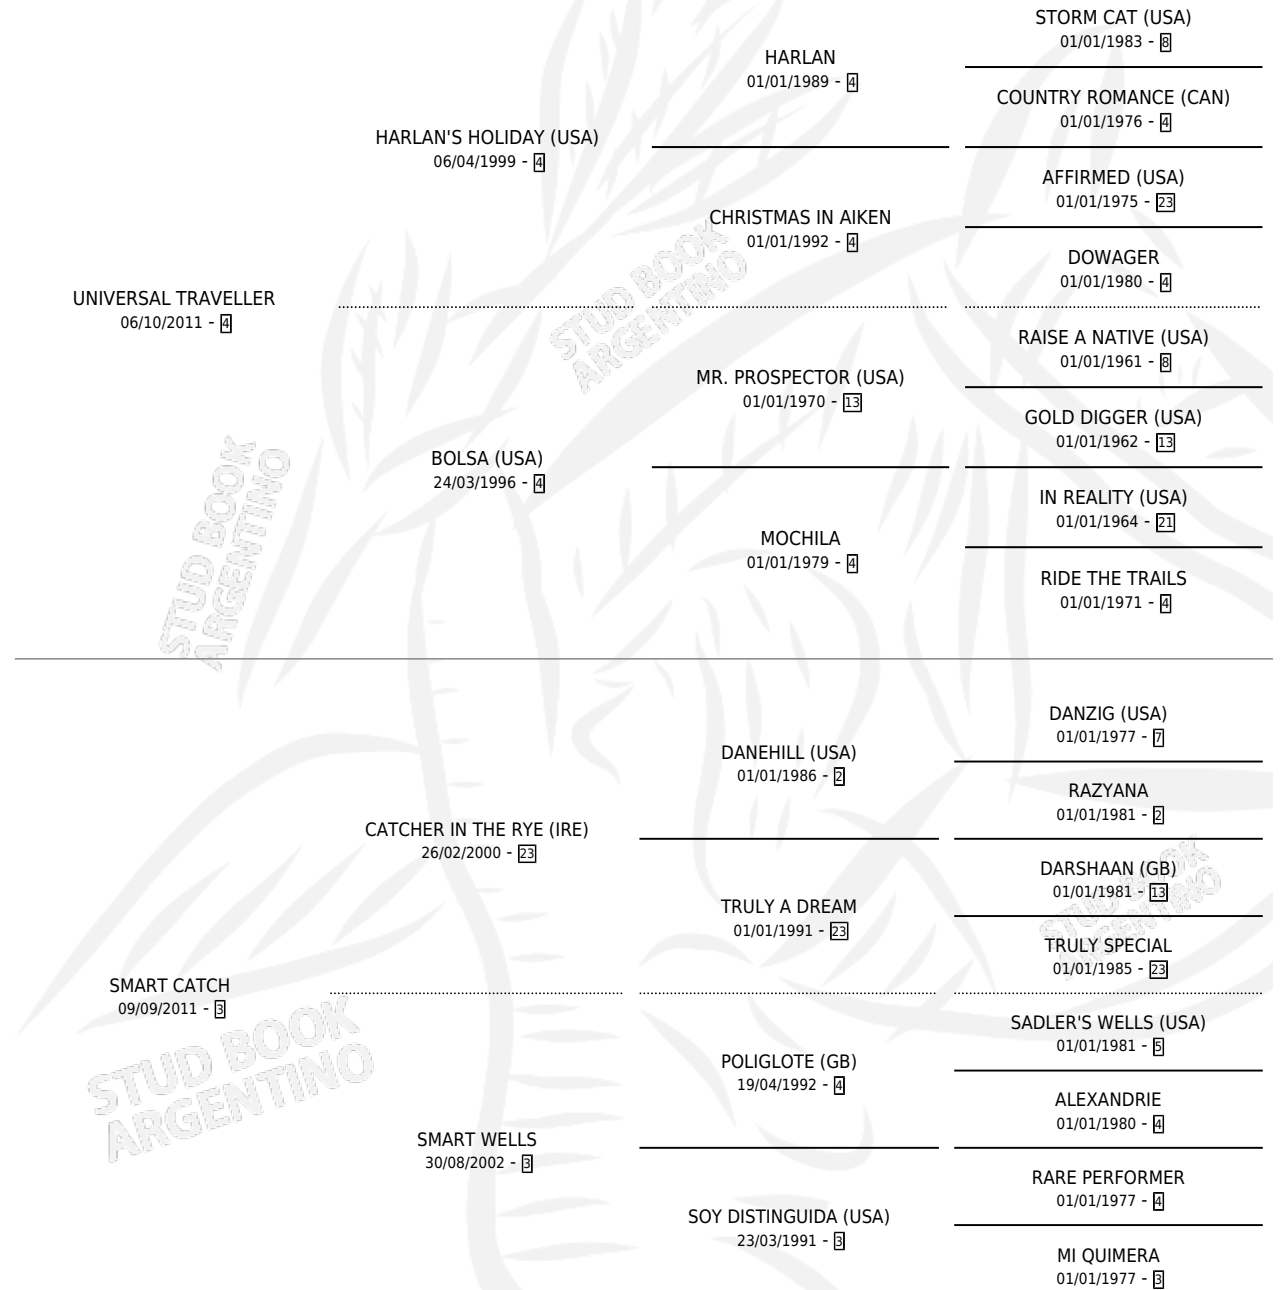

INTO IN THE RYE

por UNIVERSAL TRAVELLER y SMART CATCH por
CATCHER IN THE RYE (IRE)

Argentina · Hembra · Zaino · SP · 28/09/2023
Familia 3-h · Volumen 45

ESTADO

TIPIFICACIÓN SANGUÍNEA	X
TIPIFICACIÓN POR ADN	X
PASAPORTE	X
IDENTIFICACIÓN POR MICROCHIP	✓
REPRODUCTOR	X

Lugar de nacimiento: Felipaul
Criador: Felipaul

PEDIGREE

INTO IN THE RYE

Datos oficiales del Stud Book Argentino

Documento generado el 10/05/2026

studbook.org.ar