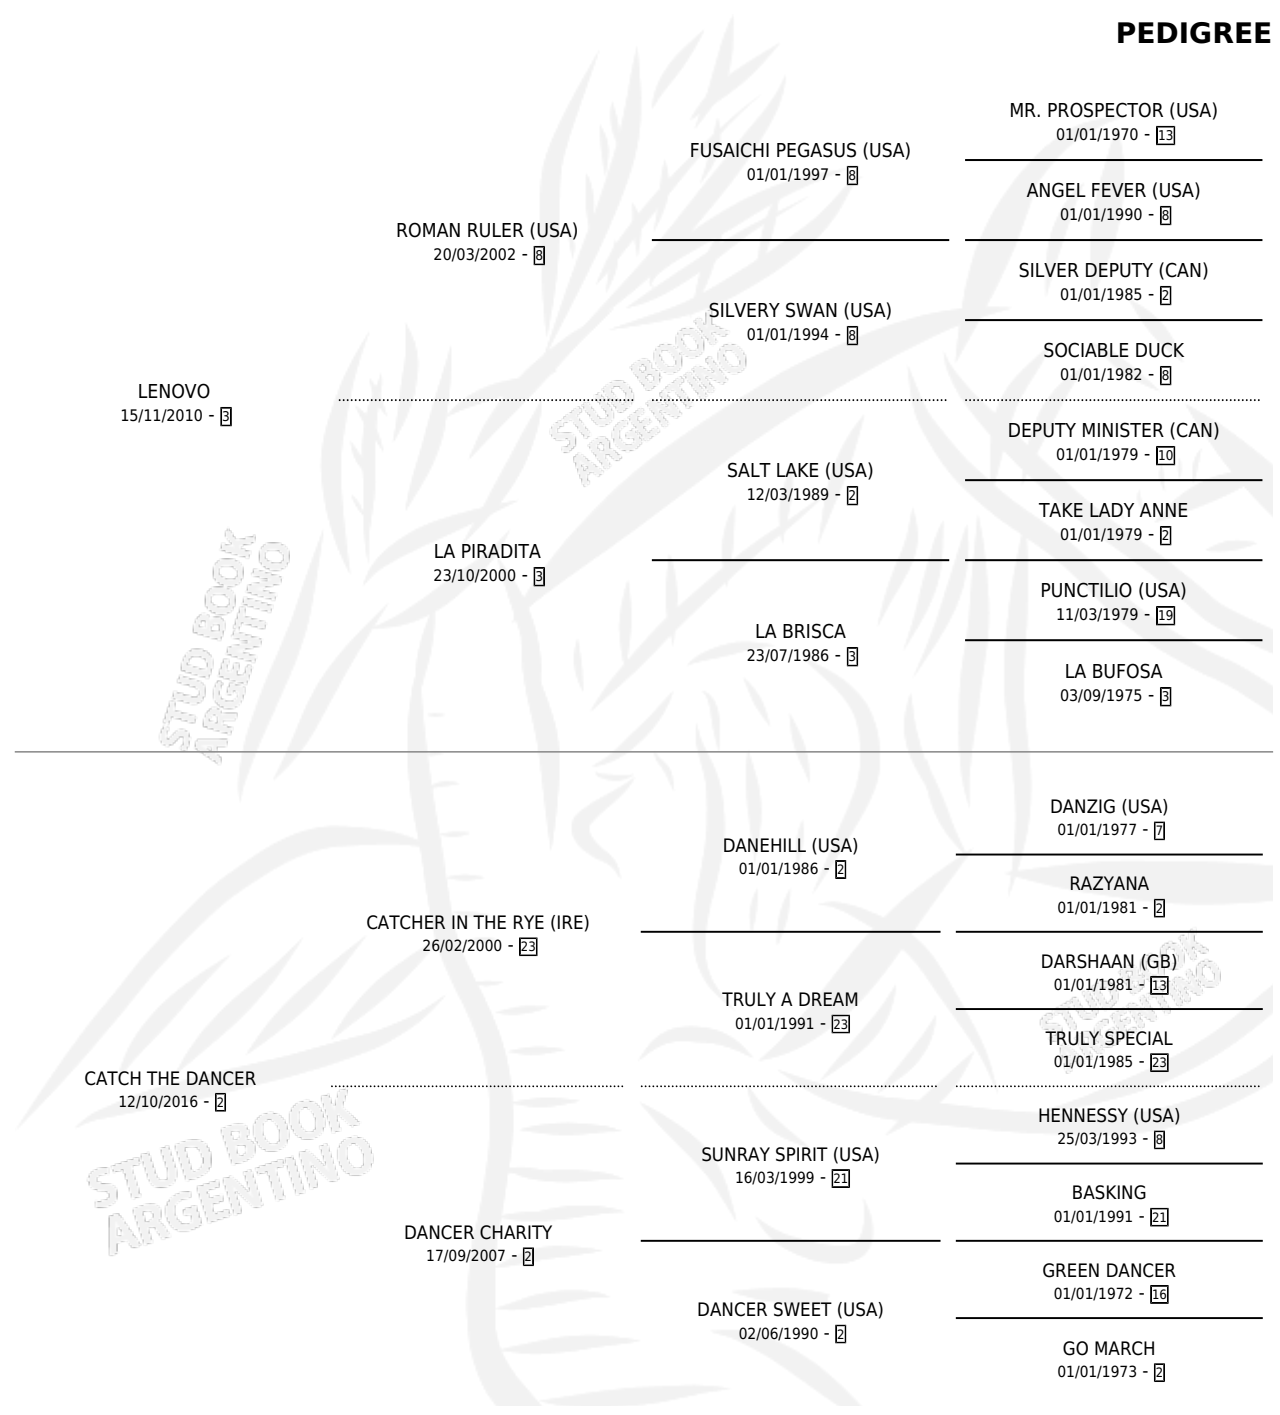

AMBI DANCER

por **LENOVO** y **CATCH THE DANCER** por **CATCHER IN THE RYE (IRE)**

Argentina · Hembra · Alazan · SP · 07/09/2023
Familia 2-h · Volumen 45

ESTADO

TIPIFICACIÓN SANGUÍNEA	X
TIPIFICACIÓN POR ADN	✓
PASAPORTE	✓
IDENTIFICACIÓN POR MICROCHIP	✓
REPRODUCTOR	X

Lugar de nacimiento: Loma Linda
Criador: Craiyacich German Alejandro

PEDIGREE

AMBI DANCER

Datos oficiales del Stud Book Argentino

Documento generado el 28/04/2026

studbook.org.ar