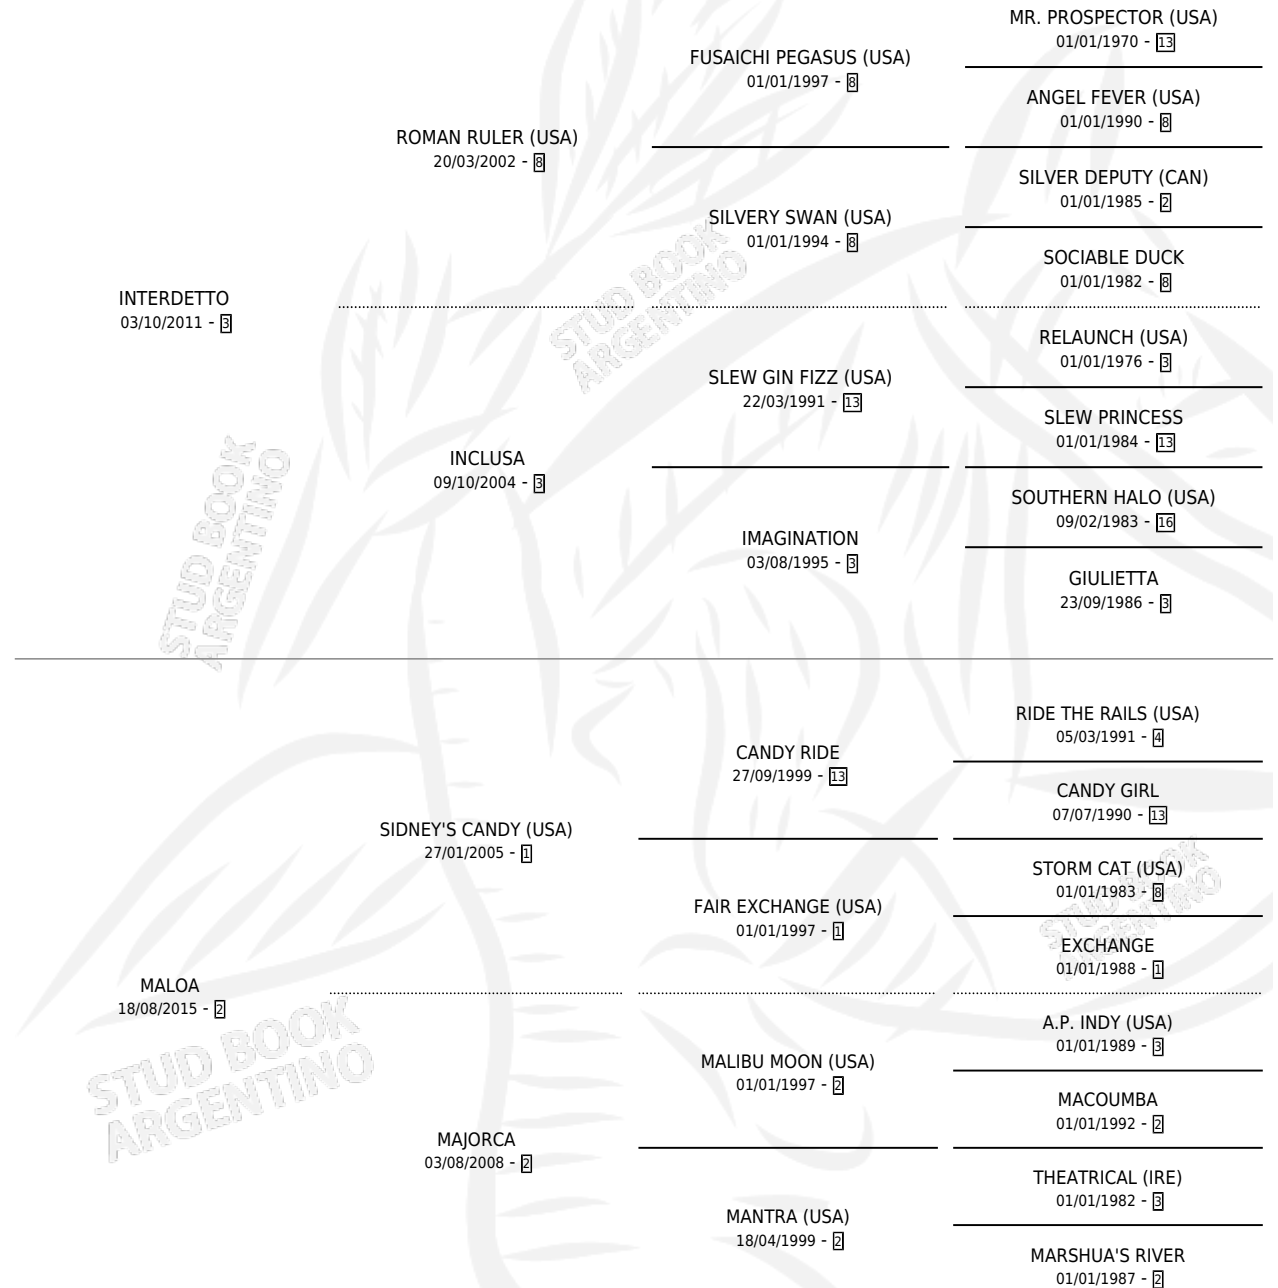

RIO GUAPO

por INTERDETTO y MALOA por SIDNEY'S CANDY (USA)

Argentina · Macho · Zaino · SP · 14/09/2023
Familia 2-n · Volumen 45

ESTADO

TIPIFICACIÓN SANGUÍNEA	X
TIPIFICACIÓN POR ADN	✓
PASAPORTE	✓
IDENTIFICACIÓN POR MICROCHIP	✓
REPRODUCTOR	X

Lugar de nacimiento: Loma Linda

Criador: Fraguas Francisco

PEDIGREE