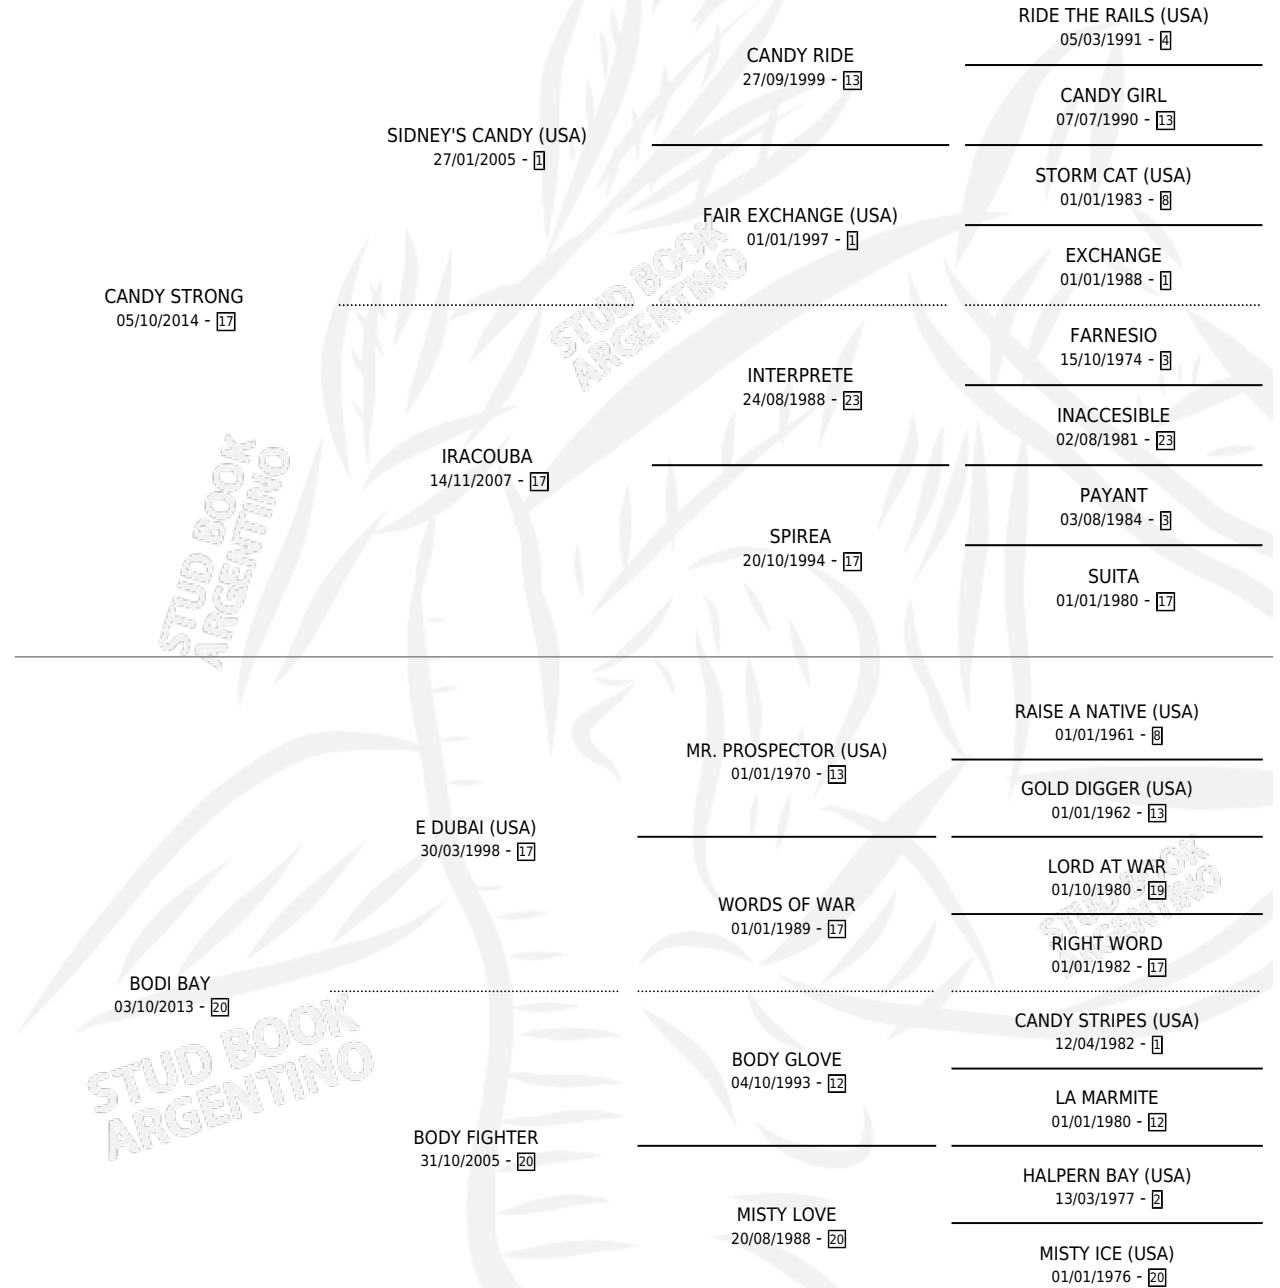

LUNITA CANDY

por CANDY STRONG y BODI BAY por E DUBAI (USA)

Argentina · Hembra · Zaino · SP · 13/09/2023
Familia 20 · Volumen 45

ESTADO

TIPIFICACIÓN SANGUÍNEA	X
TIPIFICACIÓN POR ADN	✓
PASAPORTE	✓
IDENTIFICACIÓN POR MICROCHIP	✓
REPRODUCTOR	X

Lugar de nacimiento: Mi Complejo

Criador: Mi Complejo

PEDIGREE

LUNITA CANDY

Datos oficiales del Stud Book Argentino

Documento generado el 14/05/2026

studbook.org.ar