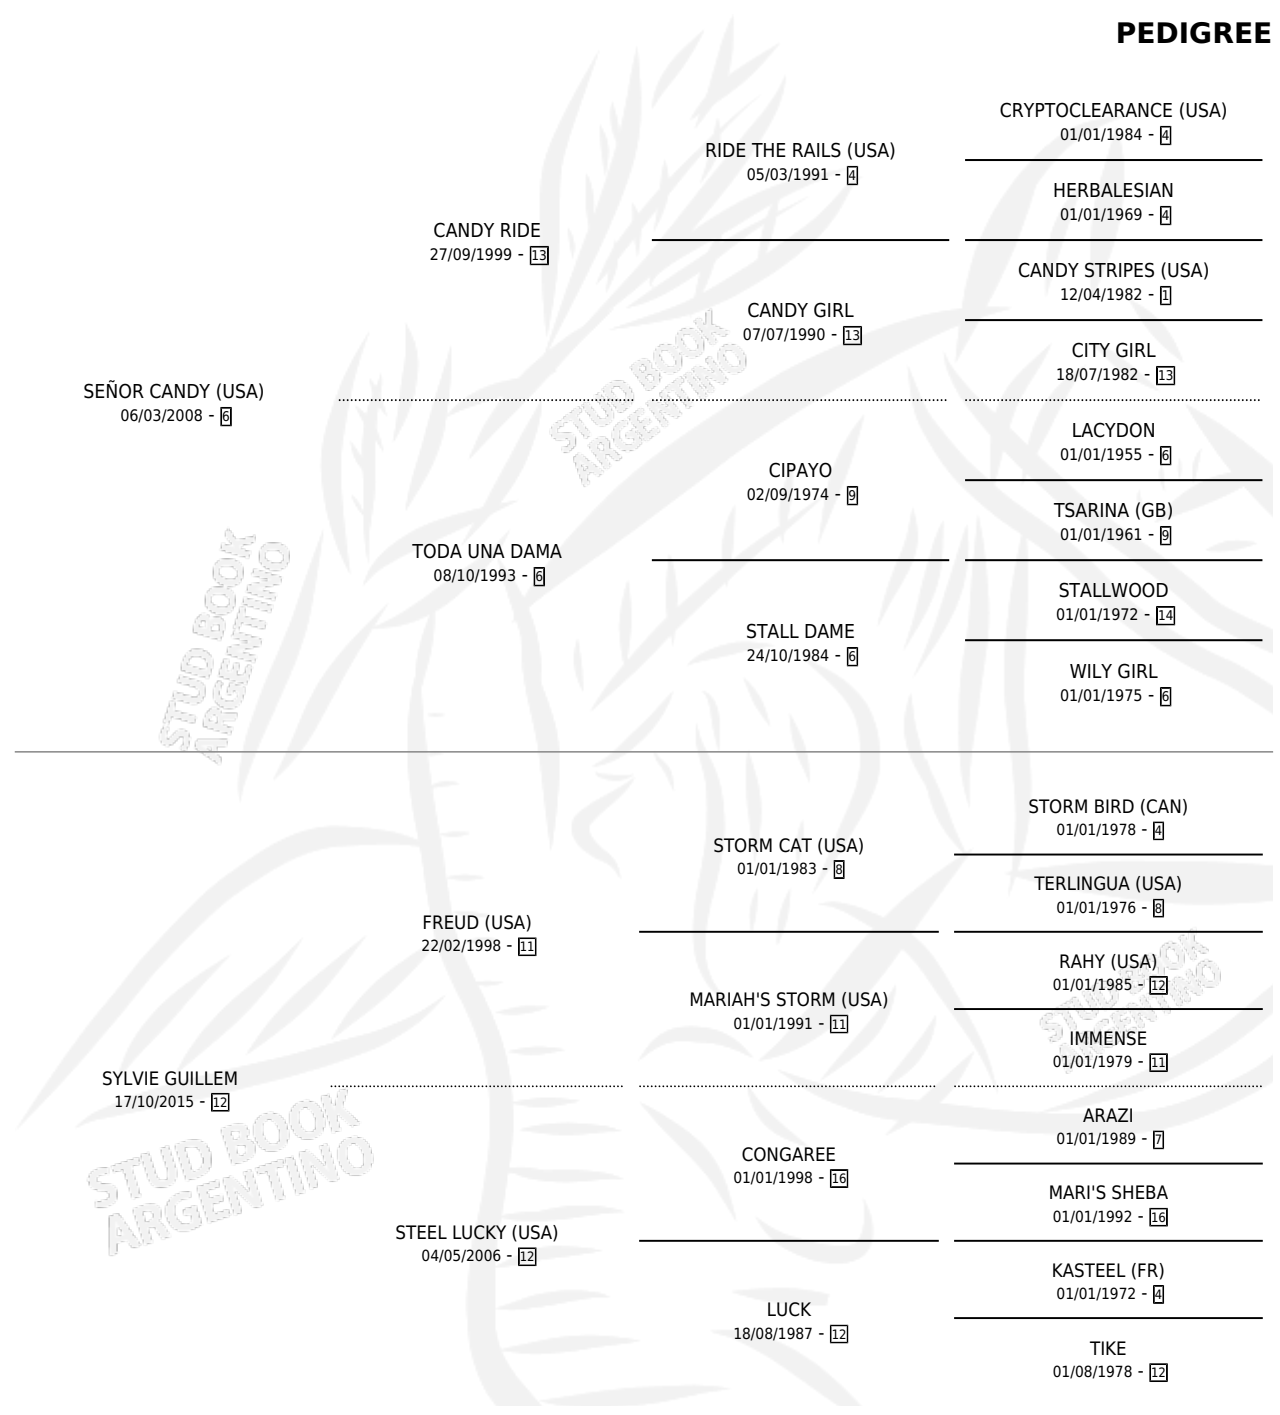

# SEÑOR EDY

por SEÑOR CANDY (USA) y SYLVIE GUILLEM por FREUD (USA)

Argentina · Macho · Alazan · SP · 17/09/2023  
Familia 12-d · Volumen 45

## ESTADO

TIPIFICACIÓN SANGUÍNEA	X
TIPIFICACIÓN POR ADN	✓
PASAPORTE	✓
IDENTIFICACIÓN POR MICROCHIP	✓
REPRODUCTOR	X

**Lugar de nacimiento:** San Lorenzo De Areco  
**Criador:** San Lorenzo De Areco

## PEDIGREE