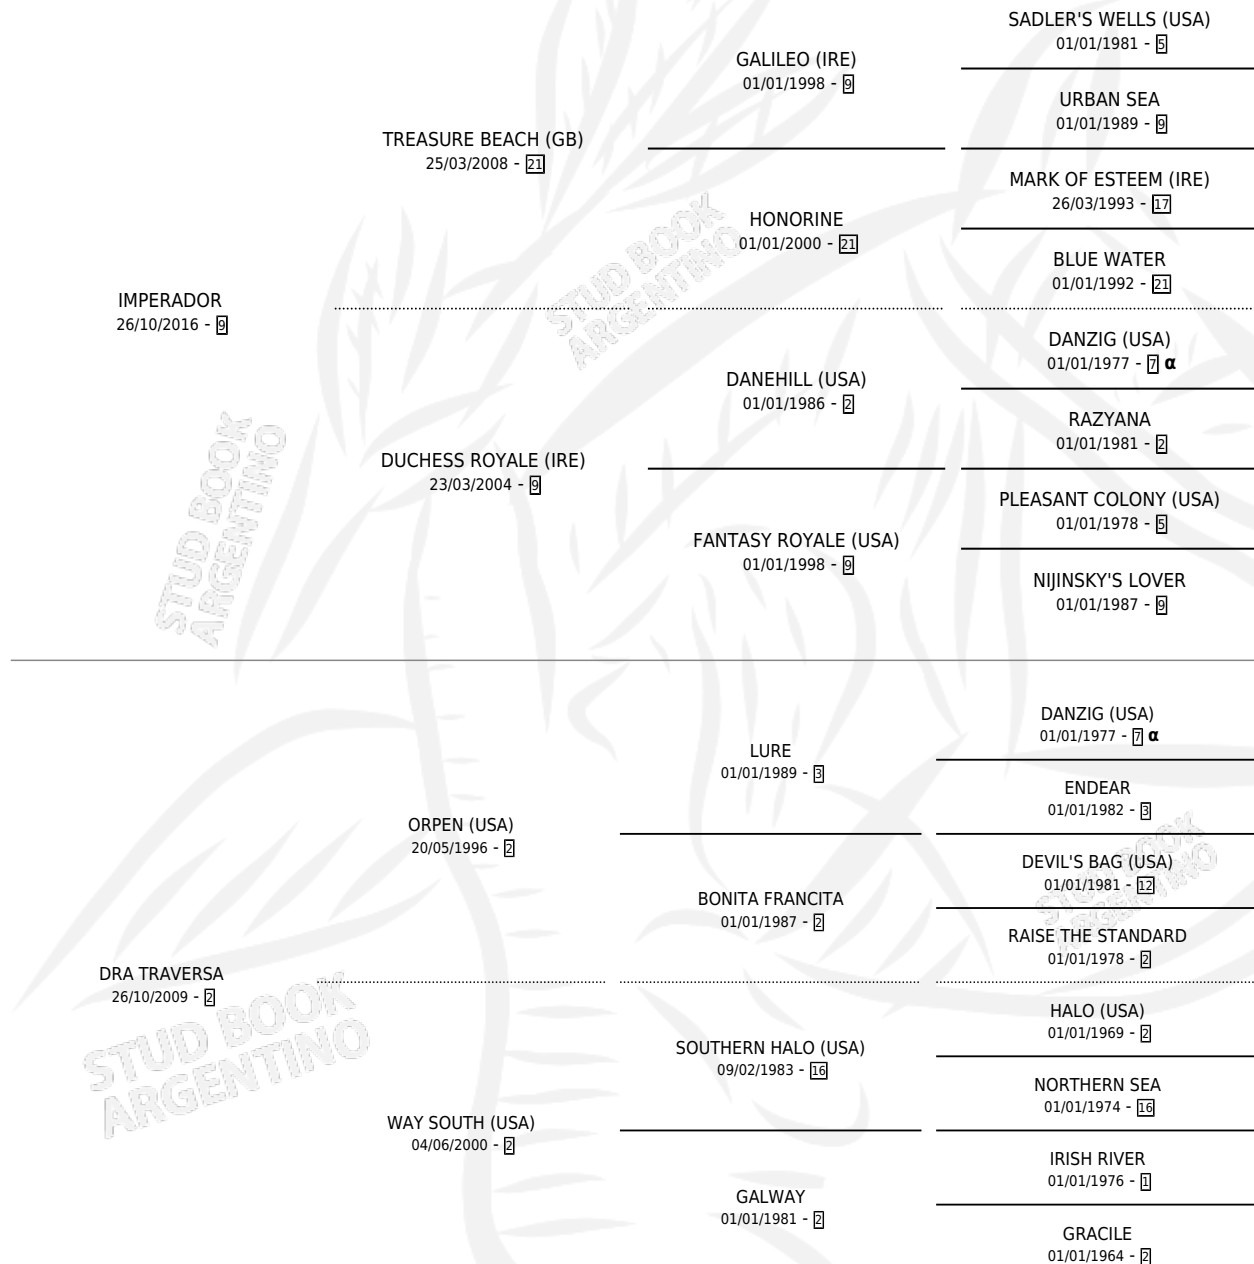

DRA EMPERATRIZ

por IMPERADOR y DRA TRAVERSA por ORPEN (USA)

Argentina · Hembra · Zaino · SP · 16/09/2023
Familia 2-n · Volumen 45

ESTADO

TIPIFICACIÓN SANGUÍNEA	X
TIPIFICACIÓN POR ADN	✓
PASAPORTE	✓
IDENTIFICACIÓN POR MICROCHIP	✓
REPRODUCTOR	X

Lugar de nacimiento: San Lorenzo De Areco
Criador: Entidad

PEDIGREE

INBREEDING : α

DRA EMPERATRIZ

Datos oficiales del Stud Book Argentino

Documento generado el 11/06/2026

studbook.org.ar