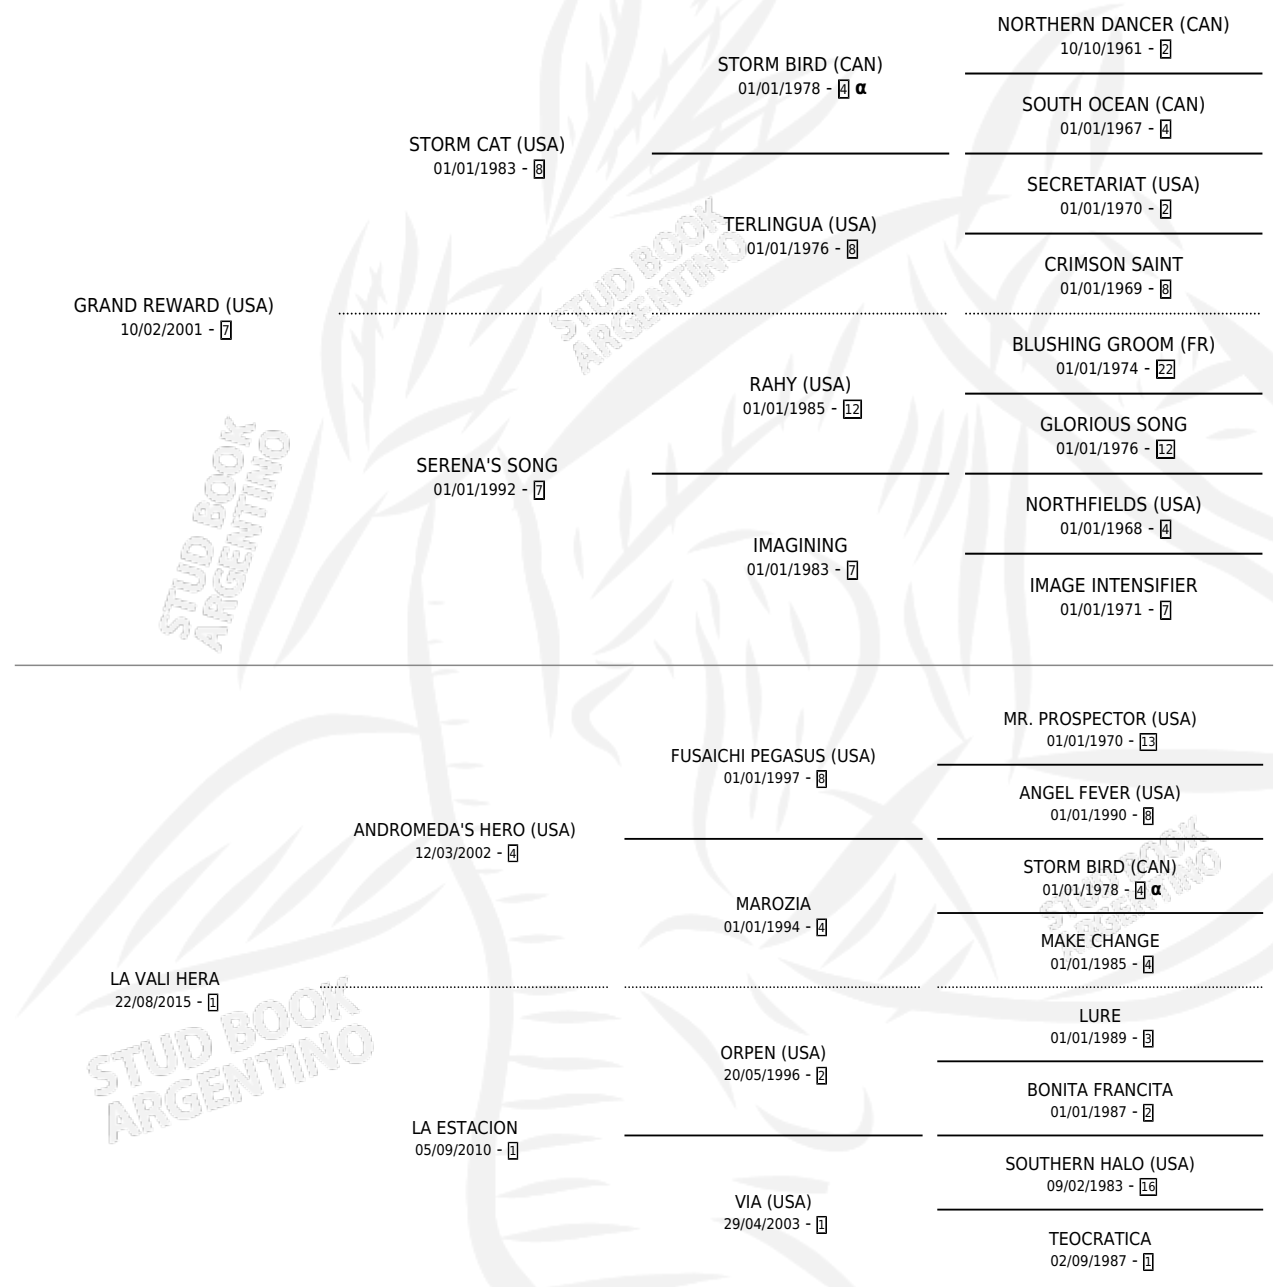

GRAN VALIJERO

por **GRAND REWARD (USA)** y **LA VALI HERA** por **ANDROMEDA'S HERO (USA)**

Argentina · Macho · Zaino · SP · 21/09/2023
Familia 1-w · Volumen 45

ESTADO

TIPIFICACIÓN SANGUÍNEA	X
TIPIFICACIÓN POR ADN	✓
PASAPORTE	✓
IDENTIFICACIÓN POR MICROCHIP	✓
REPRODUCTOR	X

Lugar de nacimiento: Masama
Criador: Masama

PEDIGREE

INBREEDING : α

GRAN VALIJERO

Datos oficiales del Stud Book Argentino

Documento generado el 14/05/2026

studbook.org.ar