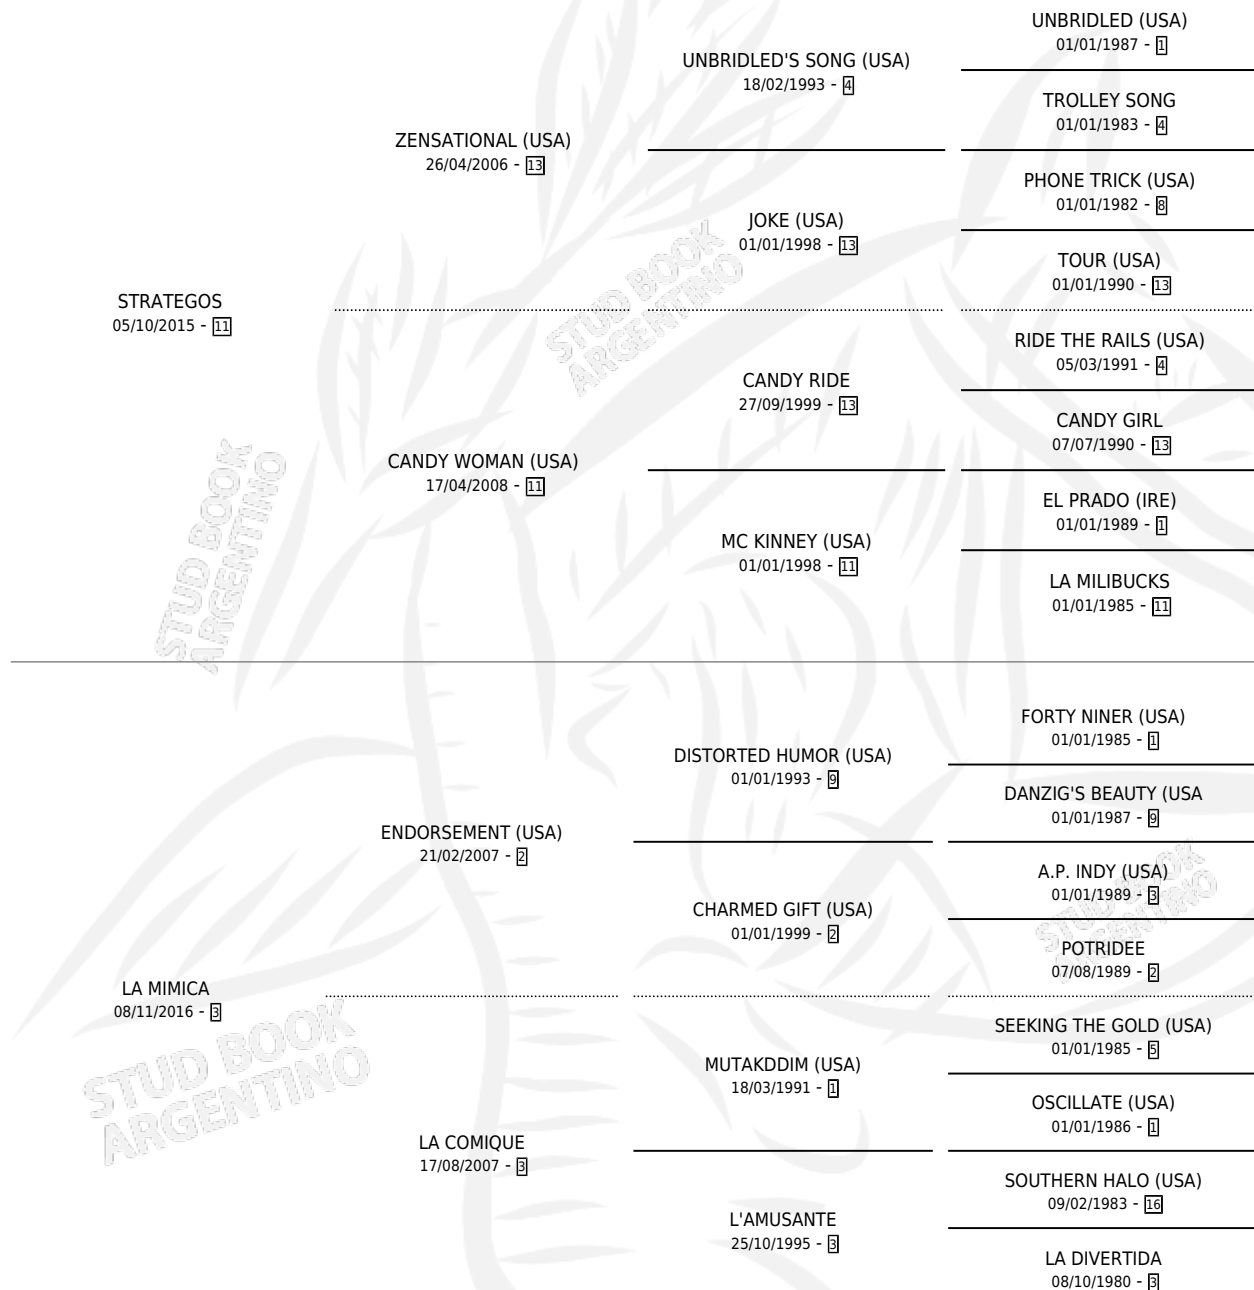

EL MISMO

por STRATEGOS y LA MIMICA por ENDORSEMENT (USA)

Argentina · Macho · Zaino · SP · 12/09/2023
Familia 3-h · Volumen 45

ESTADO

TIPIFICACIÓN SANGUÍNEA	X
TIPIFICACIÓN POR ADN	✓
PASAPORTE	✓
IDENTIFICACIÓN POR MICROCHIP	✓
REPRODUCTOR	X

Lugar de nacimiento: Masama
Criador: Masama

PEDIGREE

EL MISMO

Datos oficiales del Stud Book Argentino

Documento generado el 12/06/2026

studbook.org.ar