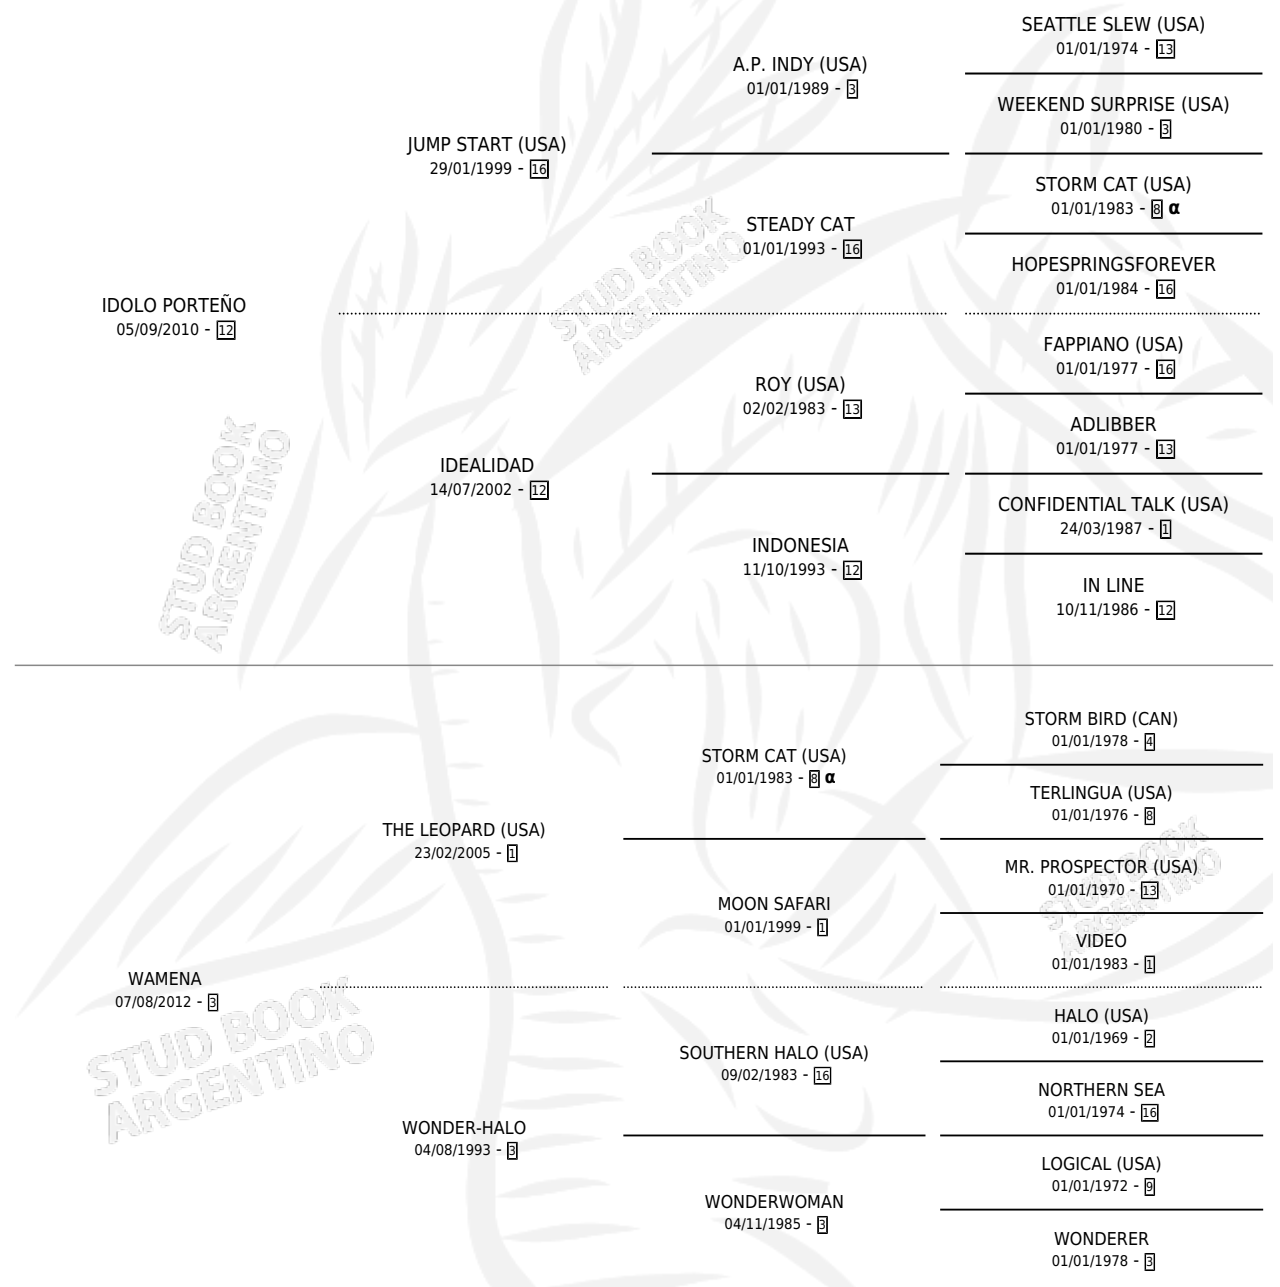

IDOLO WAM

por IDOLO PORTEÑO y WAMENA por THE LEOPARD (USA)

Argentina · Macho · Zaino · SP · 22/09/2023
Familia 3-e · Volumen 45

ESTADO

TIPIFICACIÓN SANGUÍNEA	X
TIPIFICACIÓN POR ADN	X
PASAPORTE	X
IDENTIFICACIÓN POR MICROCHIP	X
REPRODUCTOR	X

Lugar de nacimiento: Maria Alicia
Criador: Tazzioli Ricardo Fabian

PEDIGREE

INBREEDING : α

IDOLO WAM

Datos oficiales del Stud Book Argentino

Documento generado el 14/05/2026

studbook.org.ar