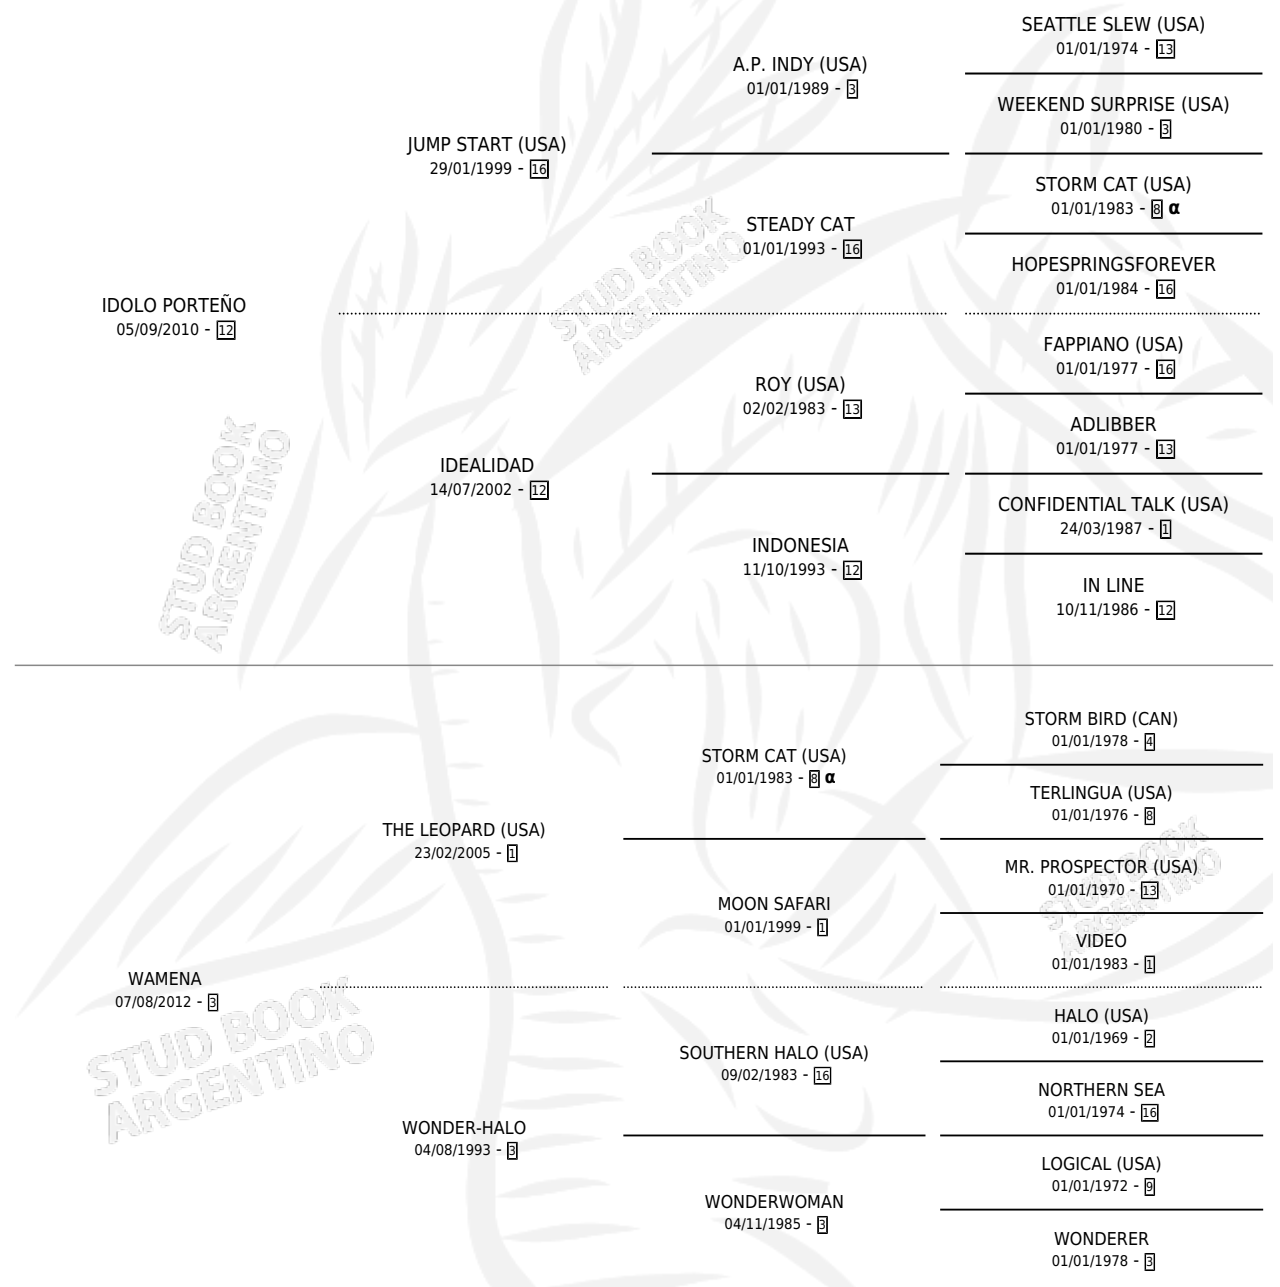

IDOLO WAM

por IDOLO PORTEÑO y WAMENA por THE LEOPARD (USA)

Argentina · Macho · Zaino · SP · 22/09/2023
Familia 3-e · Volumen 45

ESTADO

TIPIFICACIÓN SANGUÍNEA	X
TIPIFICACIÓN POR ADN	X
PASAPORTE	X
IDENTIFICACIÓN POR MICROCHIP	X
REPRODUCTOR	X

Lugar de nacimiento: Maria Alicia
Criador: Tazzioli Ricardo Fabian

PEDIGREE

INBREEDING : α

IDOLO WAM

Datos oficiales del Stud Book Argentino

Documento generado el 09/05/2026

studbook.org.ar