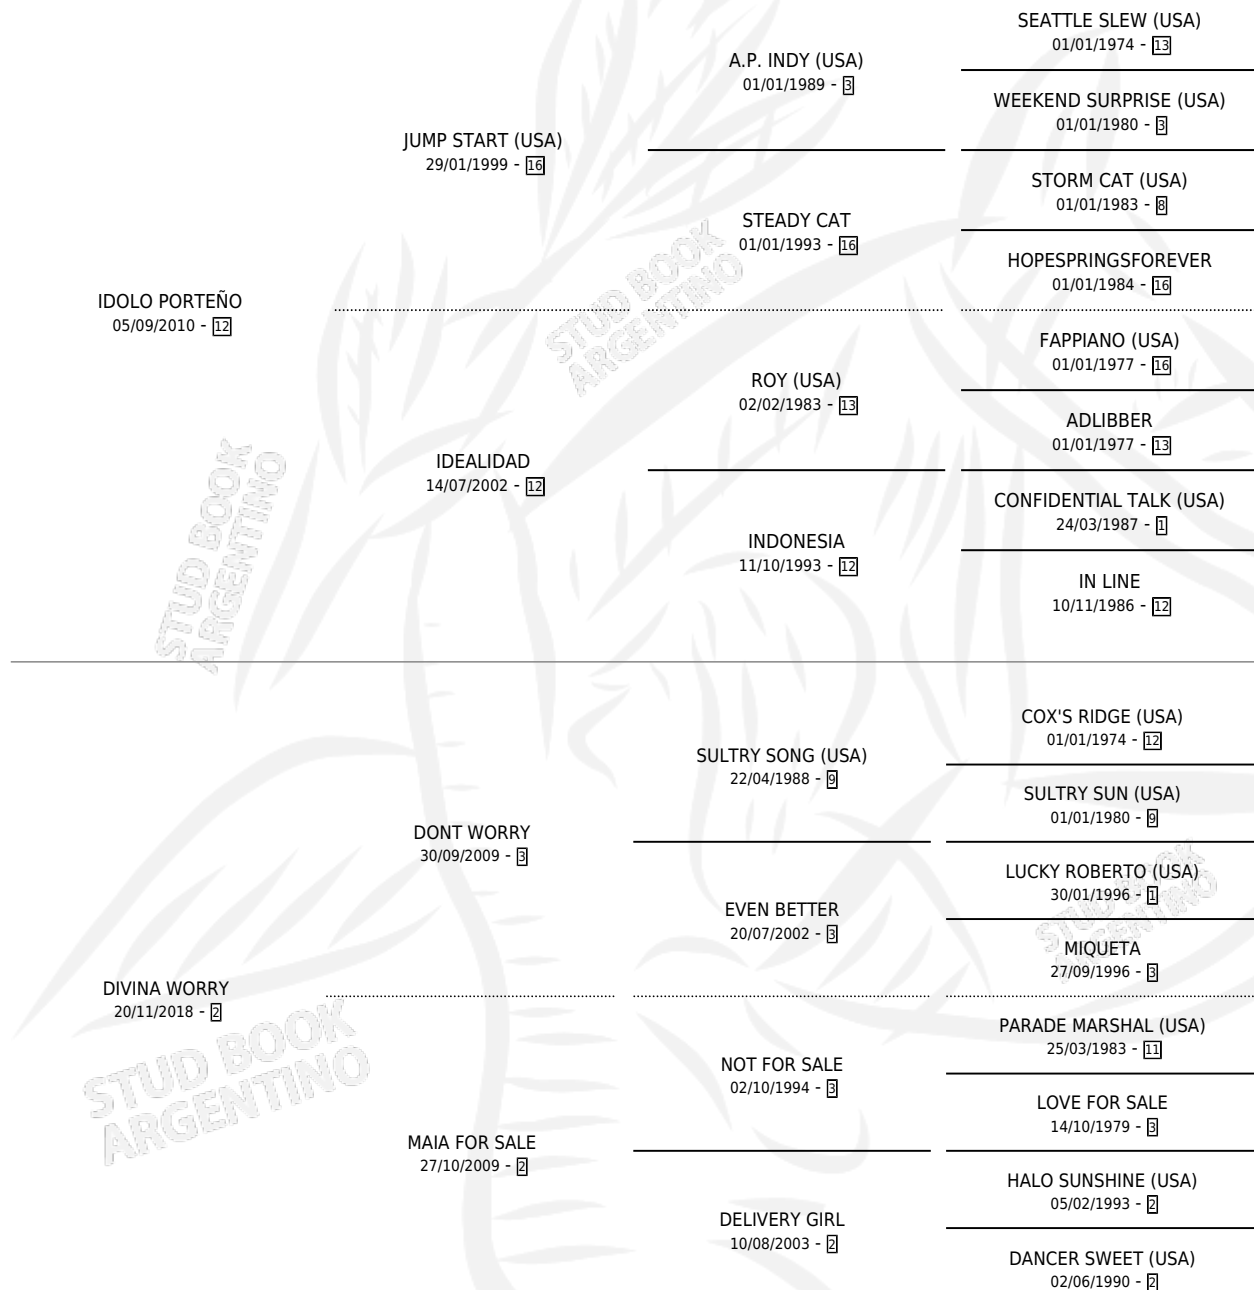

IDOLO DIVINO

por IDOLO PORTEÑO y DIVINA WORRY por DONT WORRY

Argentina · Macho · Zaino · SP · 26/09/2023
Familia 2-h · Volumen 45

ESTADO

TIPIFICACIÓN SANGUÍNEA	X
TIPIFICACIÓN POR ADN	X
PASAPORTE	X
IDENTIFICACIÓN POR MICROCHIP	X
REPRODUCTOR	X

Lugar de nacimiento: Maria Alicia
Criador: Blencio Jose Luis

PEDIGREE