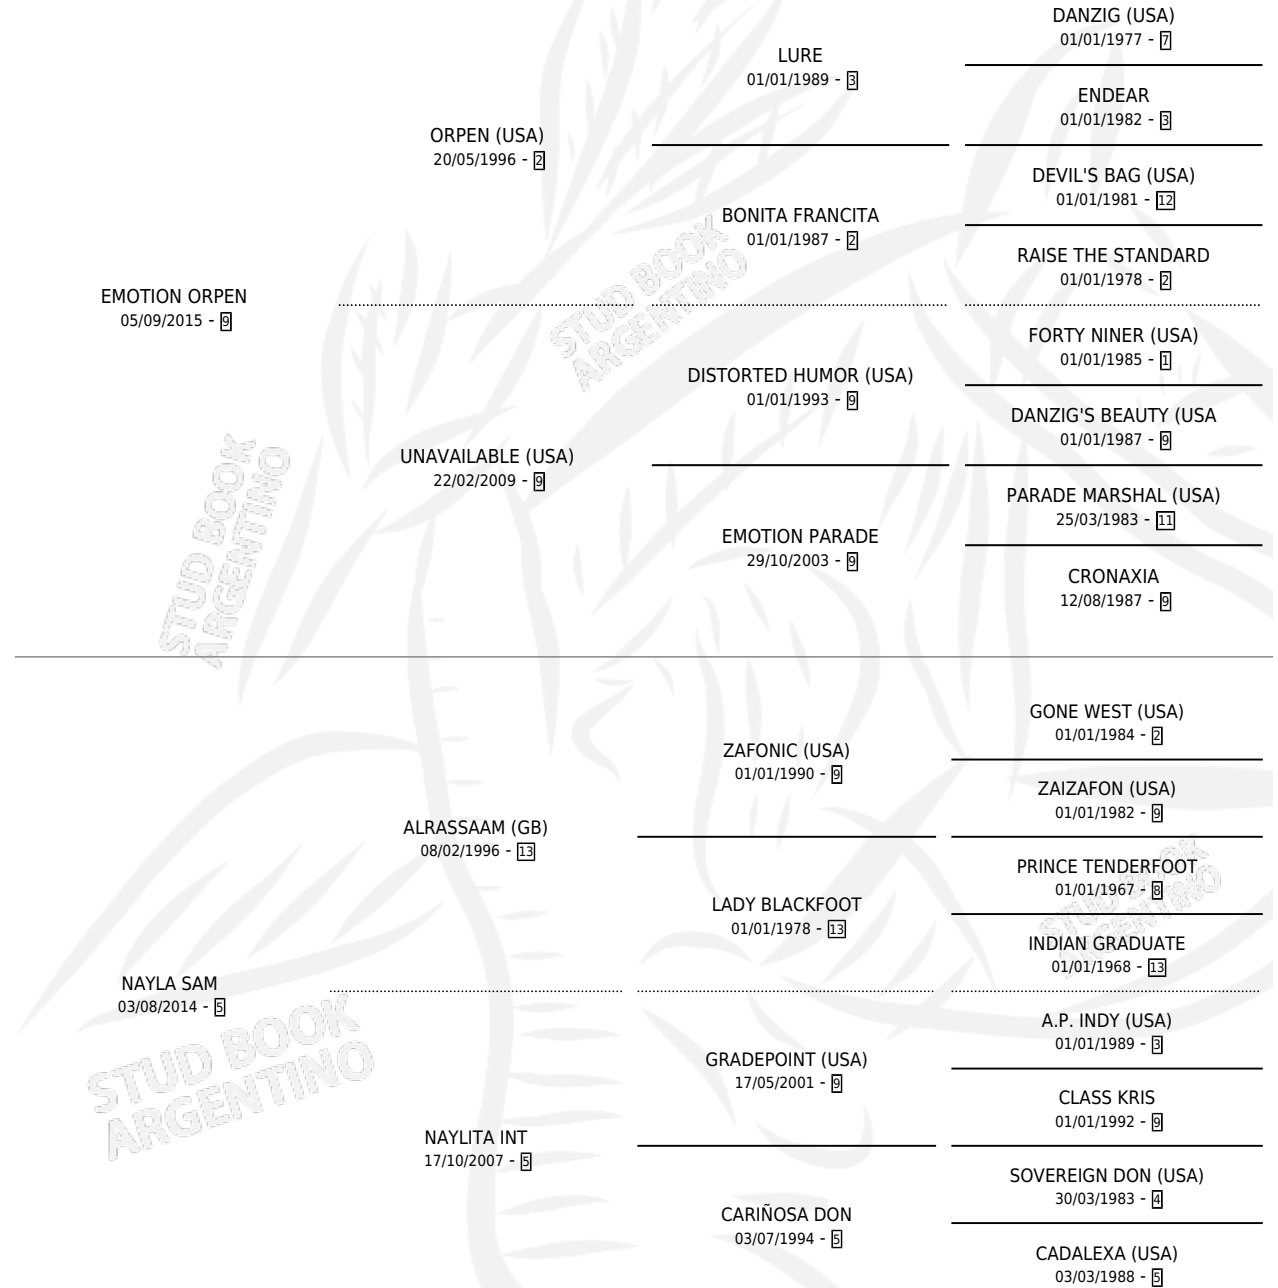

EMOTION SAM

por **EMOTION ORPEN** y **NAYLA SAM** por **ALRASSAAM**
(GB)

Argentina · Macho · Zaino · SP · 11/08/2023
Familia 5-j · Volumen 45

ESTADO

TIPIFICACIÓN SANGUÍNEA	X
TIPIFICACIÓN POR ADN	✓
PASAPORTE	✓
IDENTIFICACIÓN POR MICROCHIP	✓
REPRODUCTOR	X

Lugar de nacimiento: San Lorenzo De Areco
Criador: Monte Grande

PEDIGREE

EMOTION SAM

Datos oficiales del Stud Book Argentino

Documento generado el 03/05/2026

studbook.org.ar