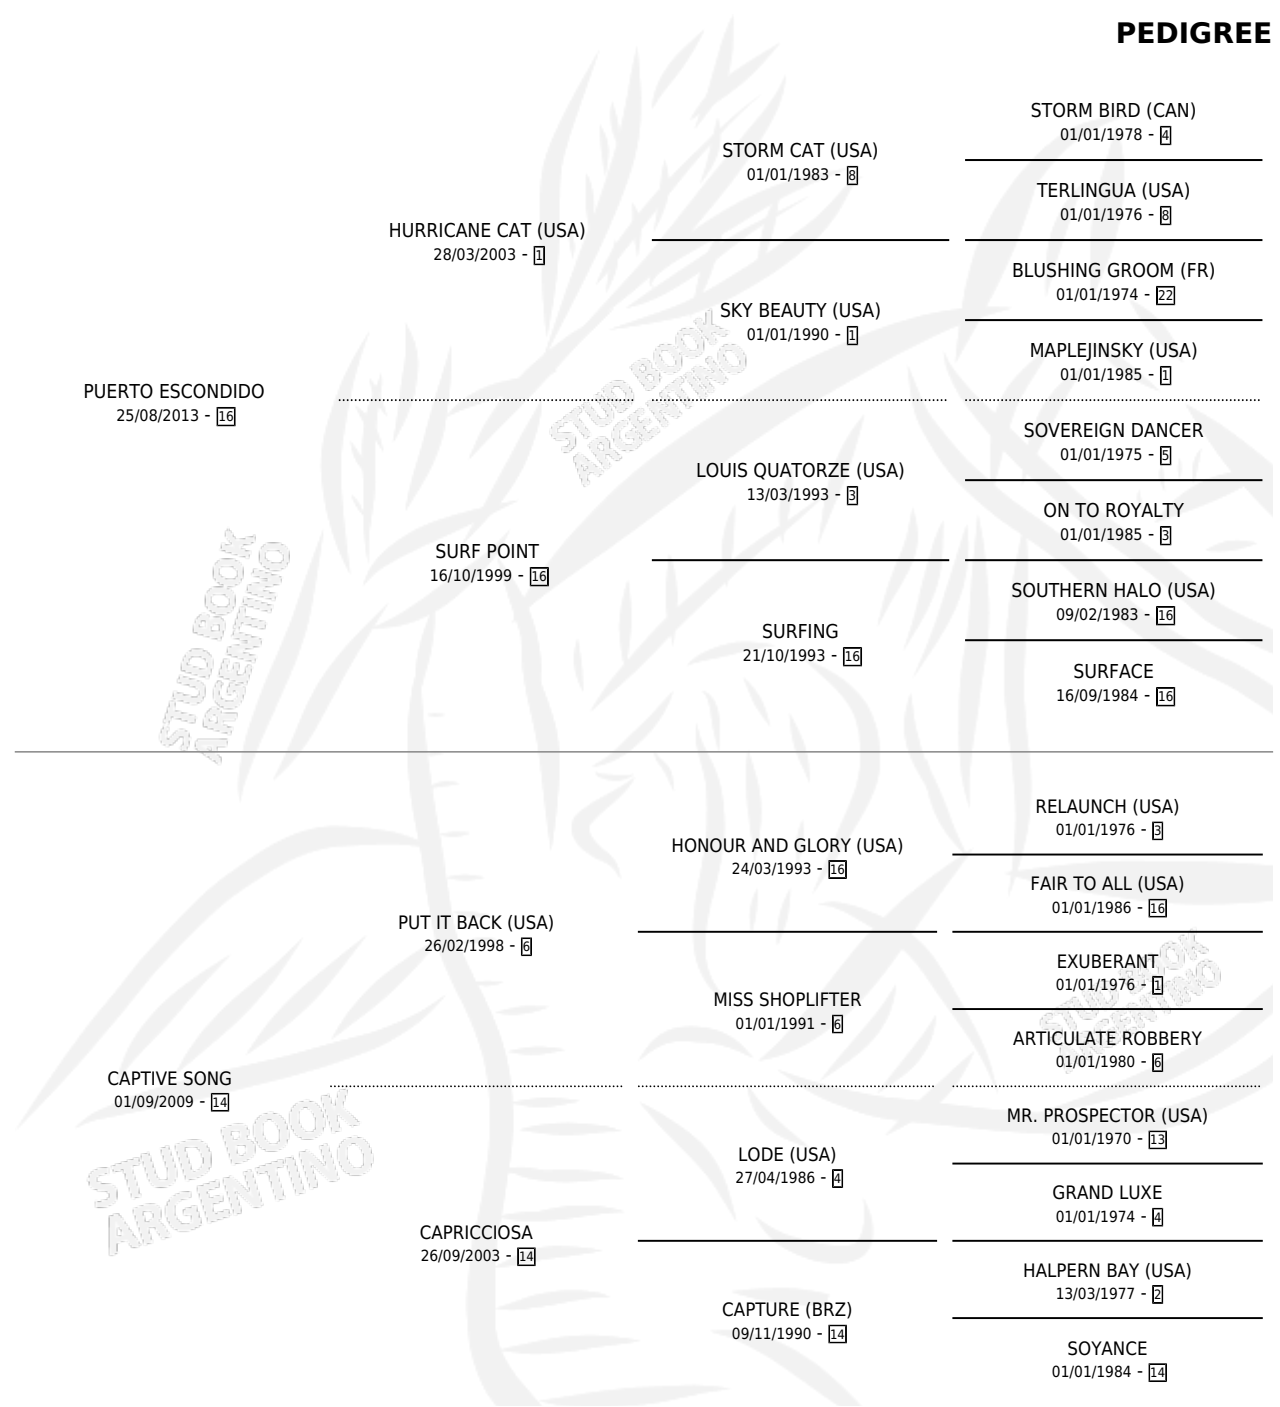

CASTAÑUELA SONG

por PUERTO ESCONDIDO y CAPTIVE SONG por PUT IT BACK (USA)

Argentina · Hembra · Zaino · SP · 09/09/2023
Familia 14-c · Volumen 45

ESTADO

TIPIFICACIÓN SANGUÍNEA	X
TIPIFICACIÓN POR ADN	✓
PASAPORTE	✓
IDENTIFICACIÓN POR MICROCHIP	✓
REPRODUCTOR	X

Lugar de nacimiento: El Arroyo
Criador: Reale Nicolas y Reale Agustin

PEDIGREE

CASTAÑUELA SONG

Datos oficiales del Stud Book Argentino

Documento generado el 15/05/2026

studbook.org.ar