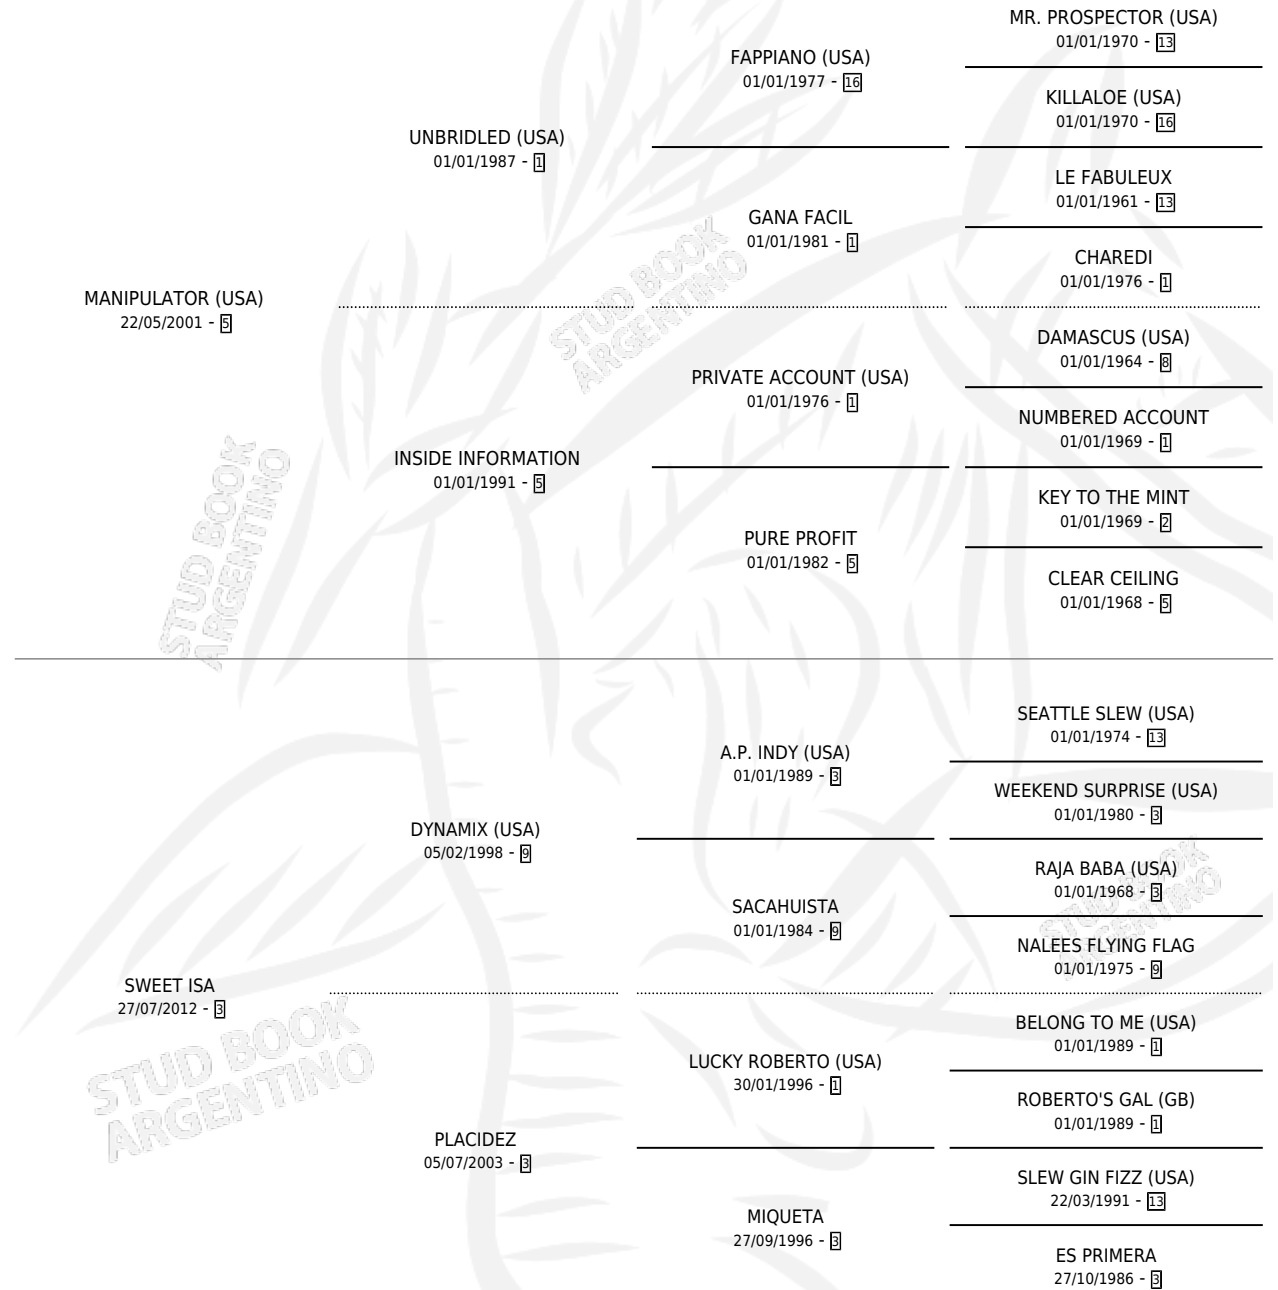

LAIRET

por **MANIPULATOR (USA)** y **SWEET ISA** por **DYNAMIX (USA)**

Argentina · Hembra · Zaino · SP · 09/09/2023
Familia 3-n · Volumen 45

ESTADO

TIPIFICACIÓN SANGUÍNEA	X
TIPIFICACIÓN POR ADN	✓
PASAPORTE	✓
IDENTIFICACIÓN POR MICROCHIP	✓
REPRODUCTOR	X

Lugar de nacimiento: San Lorenzo De Areco
Criador: Rotman Rolando Oscar

PEDIGREE

LAIRET

Datos oficiales del Stud Book Argentino

Documento generado el 14/05/2026

studbook.org.ar