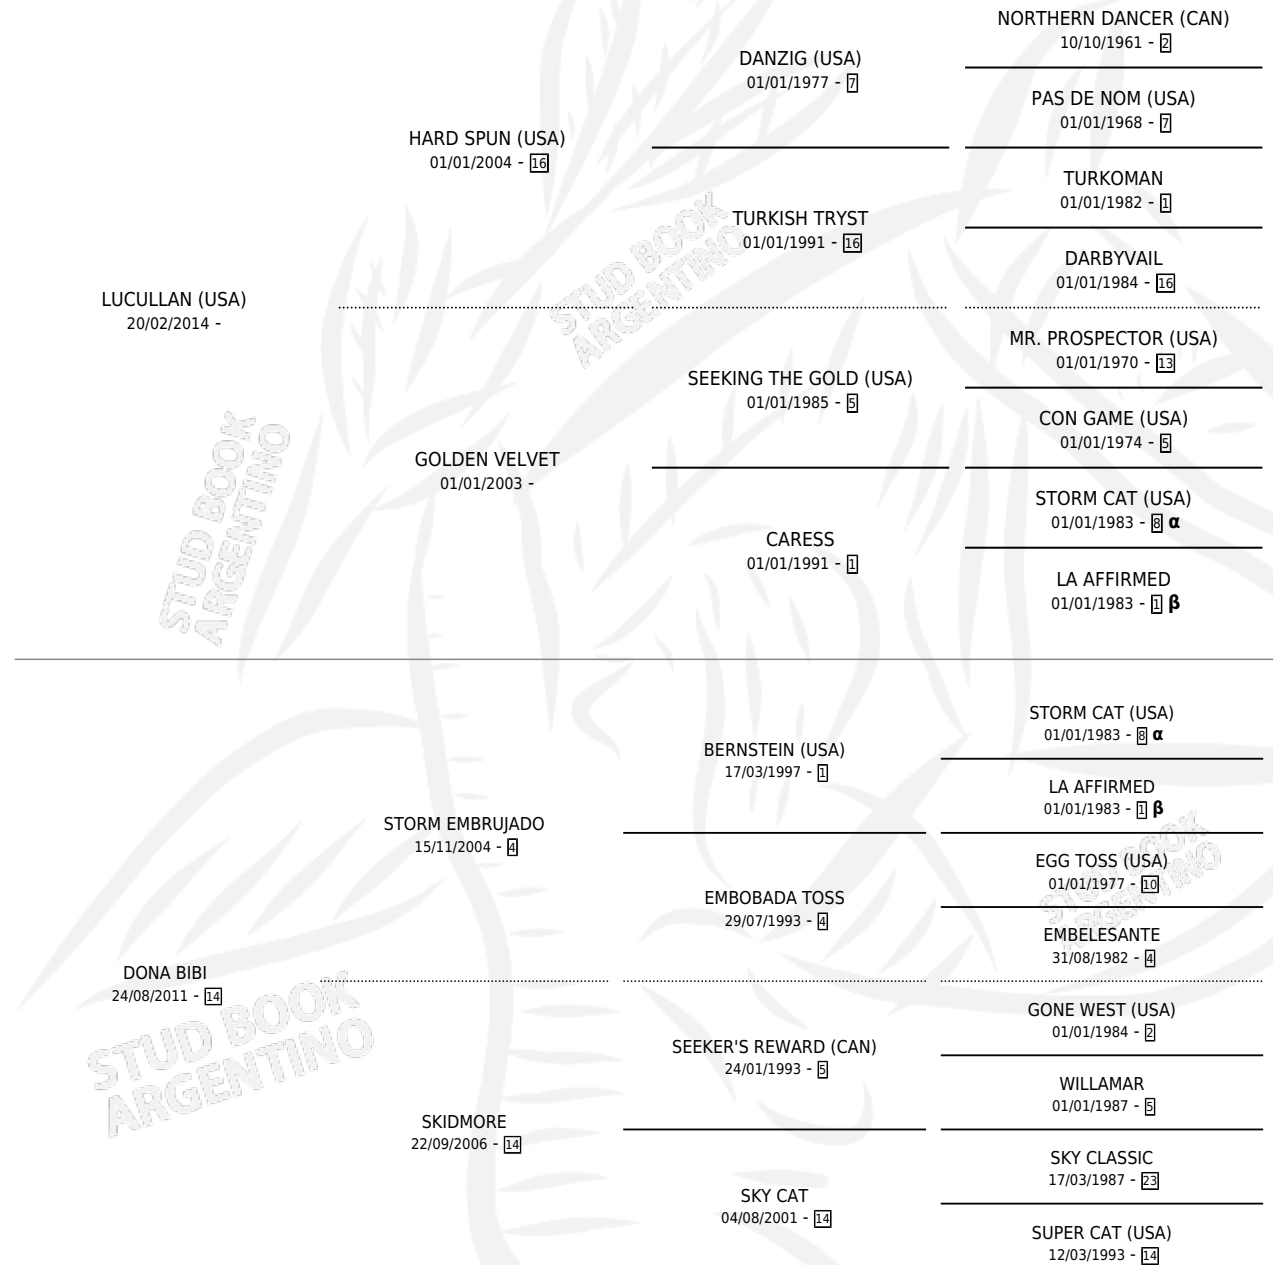

# DONA TANIA

por LUCULLAN (USA) y DONA BIBI por STORM  
EMBRUJADO

Argentina · Hembra · Zaino · SP · 26/09/2023  
Familia 14-c · Volumen 45

## ESTADO

TIPIFICACIÓN SANGUÍNEA	X
TIPIFICACIÓN POR ADN	✓
PASAPORTE	✓
IDENTIFICACIÓN POR MICROCHIP	✓
REPRODUCTOR	X

**Lugar de nacimiento:** La Leyenda De Areco  
**Criador:** Cuestion De Fe S.A.

## PEDIGREE

INBREEDING :  $\alpha, \beta$

## EXPORTACIÓN / IMPORTACIÓN

FECHA	MOVIMIENTO	PAÍS
27/01/2025	EXPORTADO	PARAGUAY