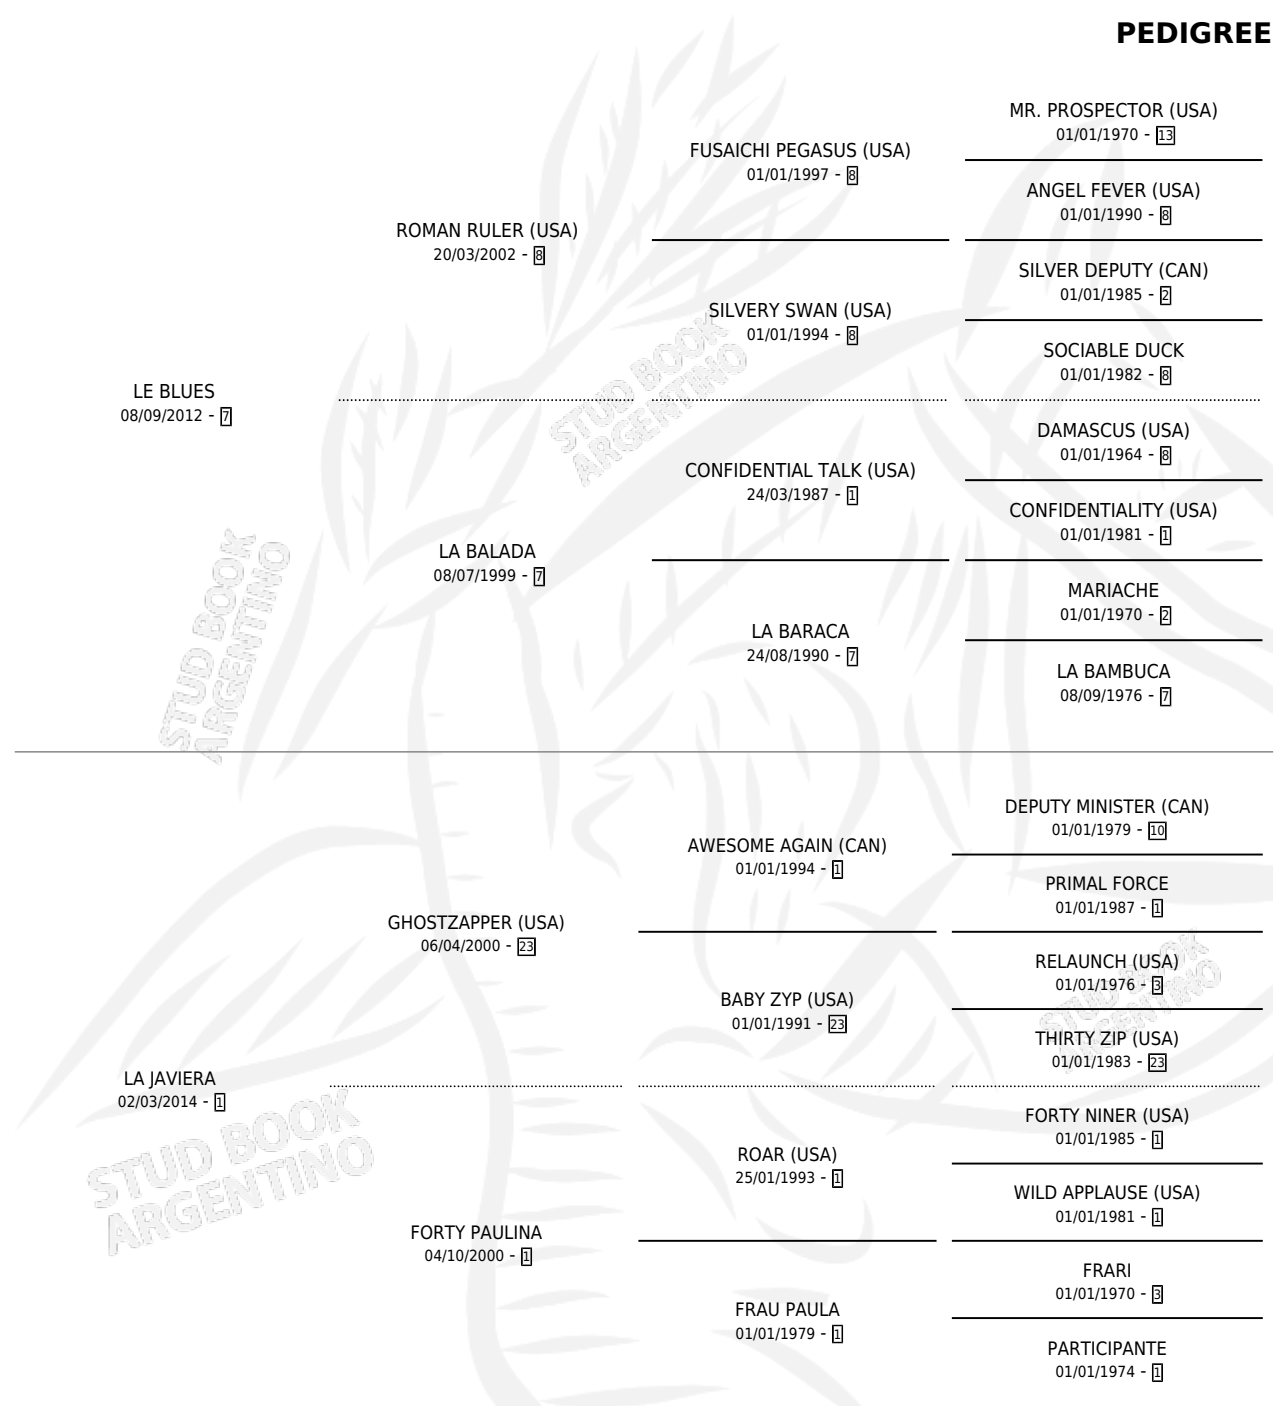

EL BM

por LE BLUES y LA JAVIERA por GHOSTZAPPER (USA)

Argentina · Macho · Zaino · SP · 03/09/2023
Familia 1-e · Volumen 45

ESTADO

TIPIFICACIÓN SANGUÍNEA	X
TIPIFICACIÓN POR ADN	✓
PASAPORTE	X
IDENTIFICACIÓN POR MICROCHIP	✓
REPRODUCTOR	X

Lugar de nacimiento: Los Notables

Criador: Los Notables

PEDIGREE

EL BM

Datos oficiales del Stud Book Argentino

Documento generado el 03/05/2026

studbook.org.ar