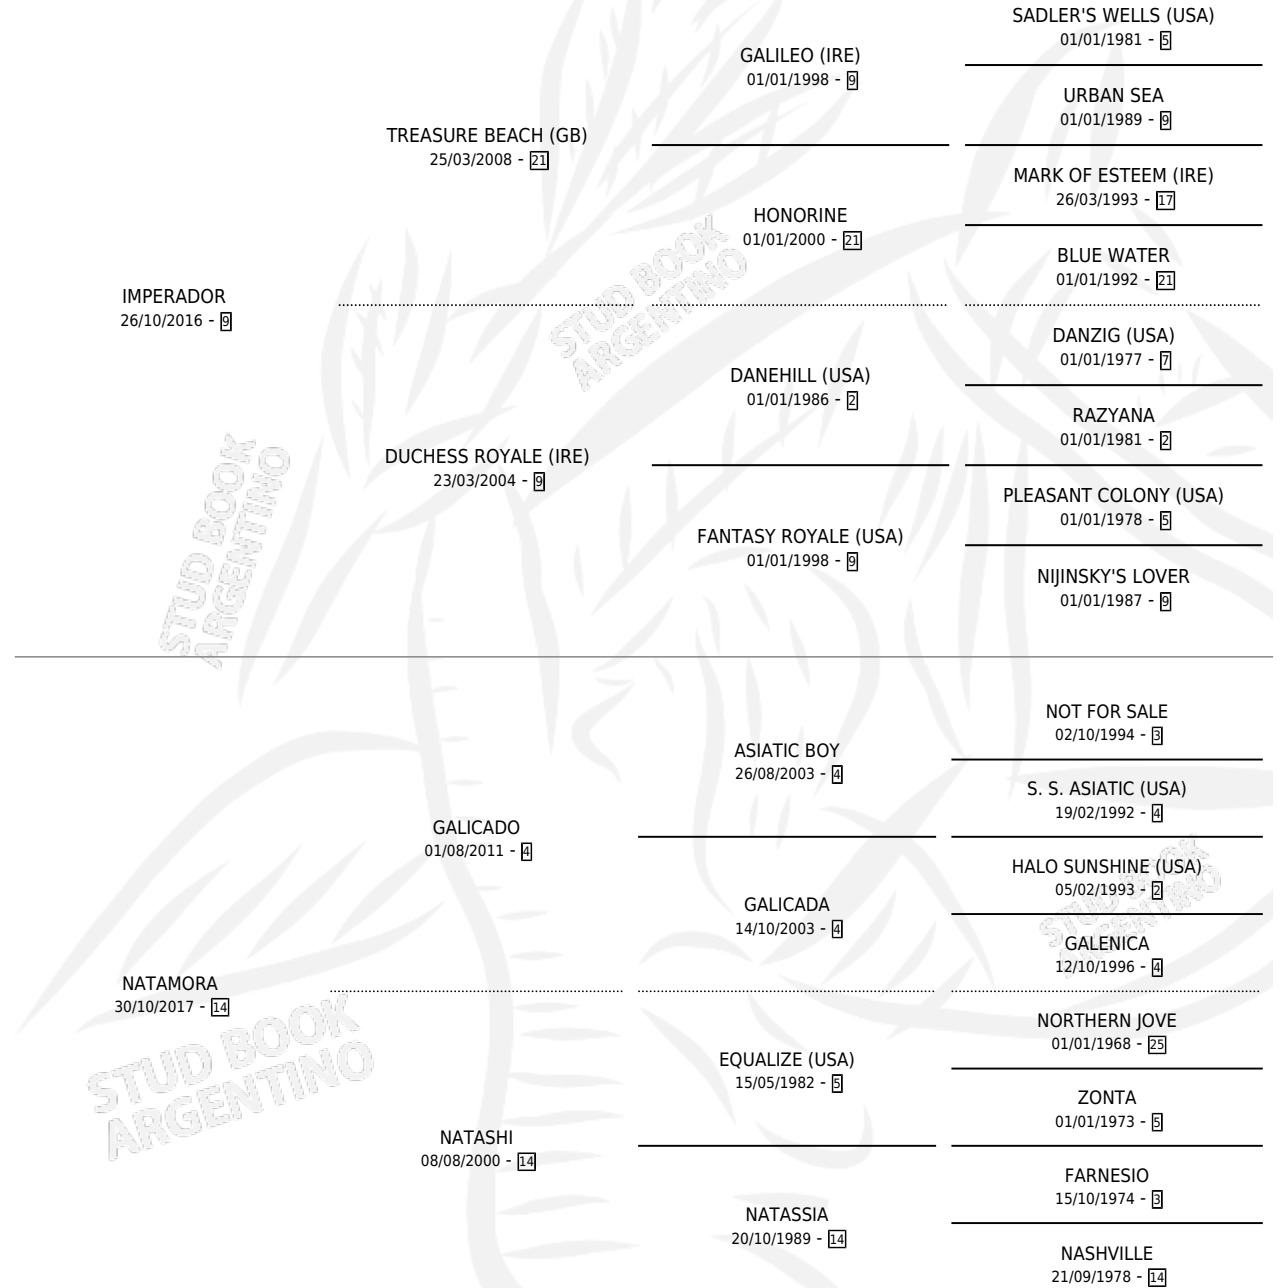

GEORGIMORA

por IMPERADOR y NATAMORA por GALICADO

Argentina · Hembra · Tordillo · SP · 26/07/2023
Familia 14 · Volumen 45

ESTADO

TIPIFICACIÓN SANGUÍNEA	X
TIPIFICACIÓN POR ADN	✓
PASAPORTE	✓
IDENTIFICACIÓN POR MICROCHIP	✓
REPRODUCTOR	X

Lugar de nacimiento: Rodeo Chico

Criador: Rodeo Chico

PEDIGREE

GEORGIMORA

Datos oficiales del Stud Book Argentino

Documento generado el 27/04/2026

studbook.org.ar