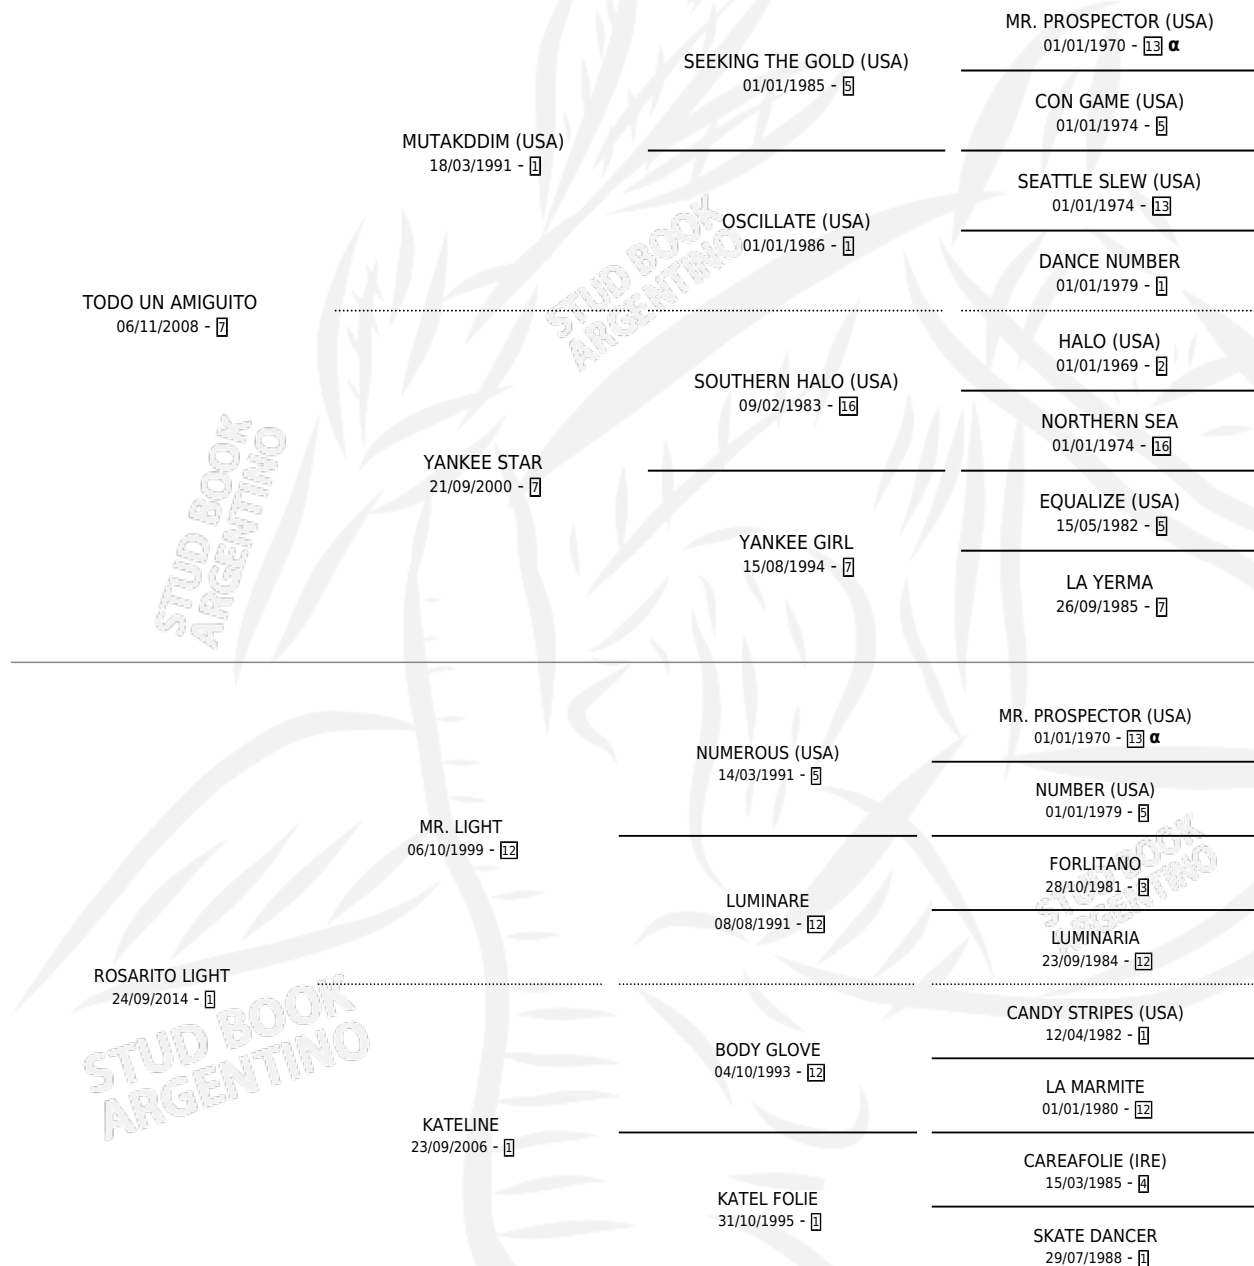

AMIGUITA CHARITO

por **TODUN AMIGUITO** y **ROSARITO LIGHT** por **MR. LIGHT**

Argentina · Hembra · Zaino · SP · 31/08/2023
Familia 1-n · Volumen 45

ESTADO

TIPIFICACIÓN SANGUÍNEA	X
TIPIFICACIÓN POR ADN	✓
PASAPORTE	✓
IDENTIFICACIÓN POR MICROCHIP	✓
REPRODUCTOR	X

Lugar de nacimiento: Don Nico

Criador: Mangiarotti Angel Alberto y Mangiarotti Susana Victoria

PEDIGREE

INBREEDING : α

AMIGUITA CHARITO

Datos oficiales del Stud Book Argentino

Documento generado el 04/05/2026