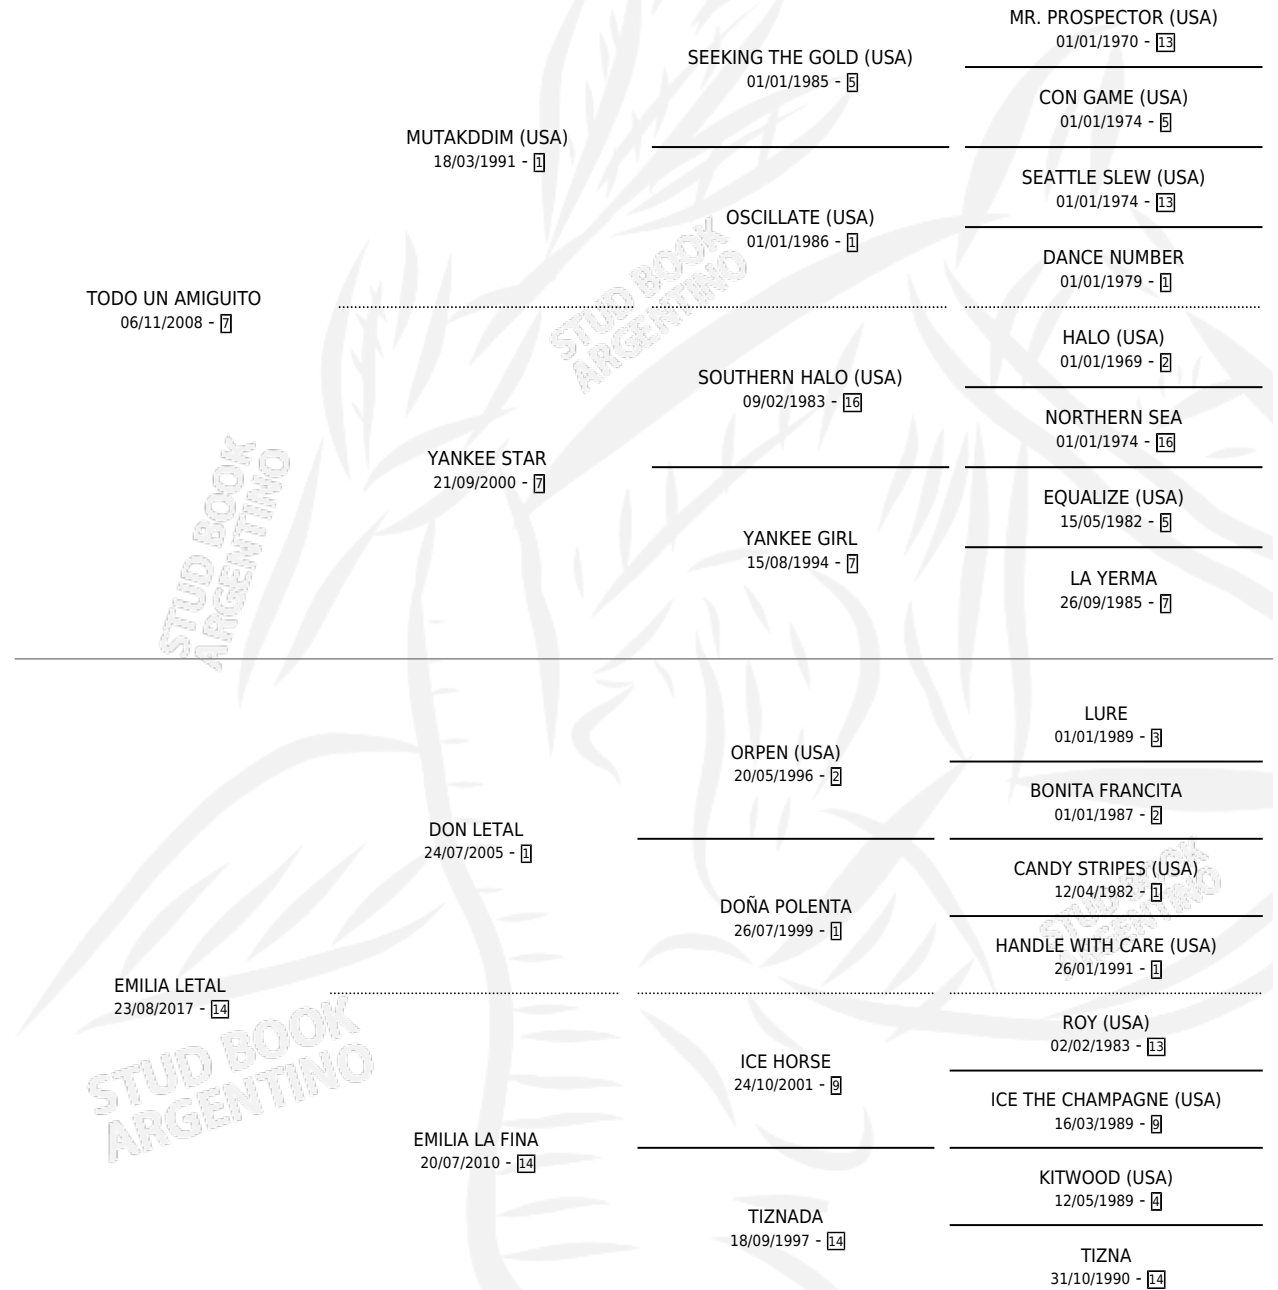

AMIGUITO TITO

por **TODO UN AMIGUITO** y **EMILIA LETAL** por **DON LETAL**

Argentina · Macho · Alazan · SP · 10/09/2023
Familia 14-a · Volumen 45

ESTADO

TIPIFICACIÓN SANGUÍNEA	X
TIPIFICACIÓN POR ADN	✓
PASAPORTE	✓
IDENTIFICACIÓN POR MICROCHIP	✓
REPRODUCTOR	X

Lugar de nacimiento: A.r.g.

Criador: A.r.g.

PEDIGREE

AMIGUITO TITO

Datos oficiales del Stud Book Argentino

Documento generado el 08/05/2026

studbook.org.ar