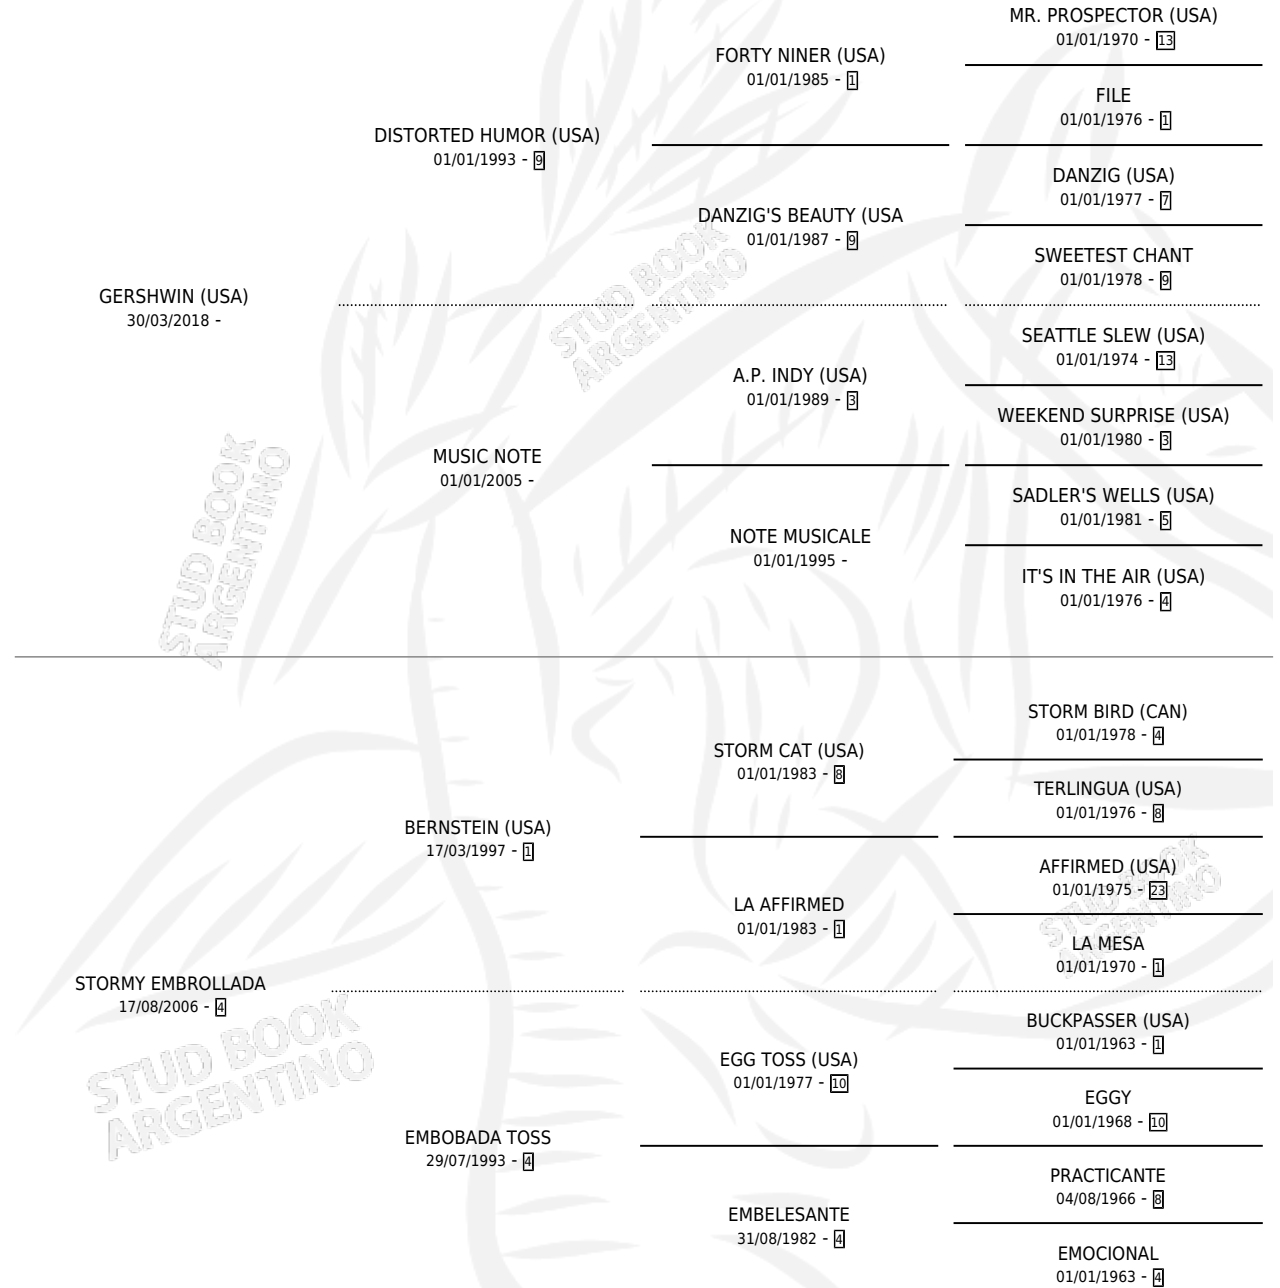

ESPORA WIN

por **GERSHWIN (USA)** y **STORMY EMBROLLADA** por **BERNSTEIN (USA)**

Argentina · Hembra · Alazan · SP · 13/09/2023
Familia 4-k · Volumen 45

ESTADO

TIPIFICACIÓN SANGUÍNEA	X
TIPIFICACIÓN POR ADN	✓
PASAPORTE	✓
IDENTIFICACIÓN POR MICROCHIP	✓
REPRODUCTOR	X

Lugar de nacimiento: Vikeda
Criador: Vikeda S.R.L.

PEDIGREE

ESPORA WIN

Datos oficiales del Stud Book Argentino

Documento generado el 05/05/2026

studbook.org.ar