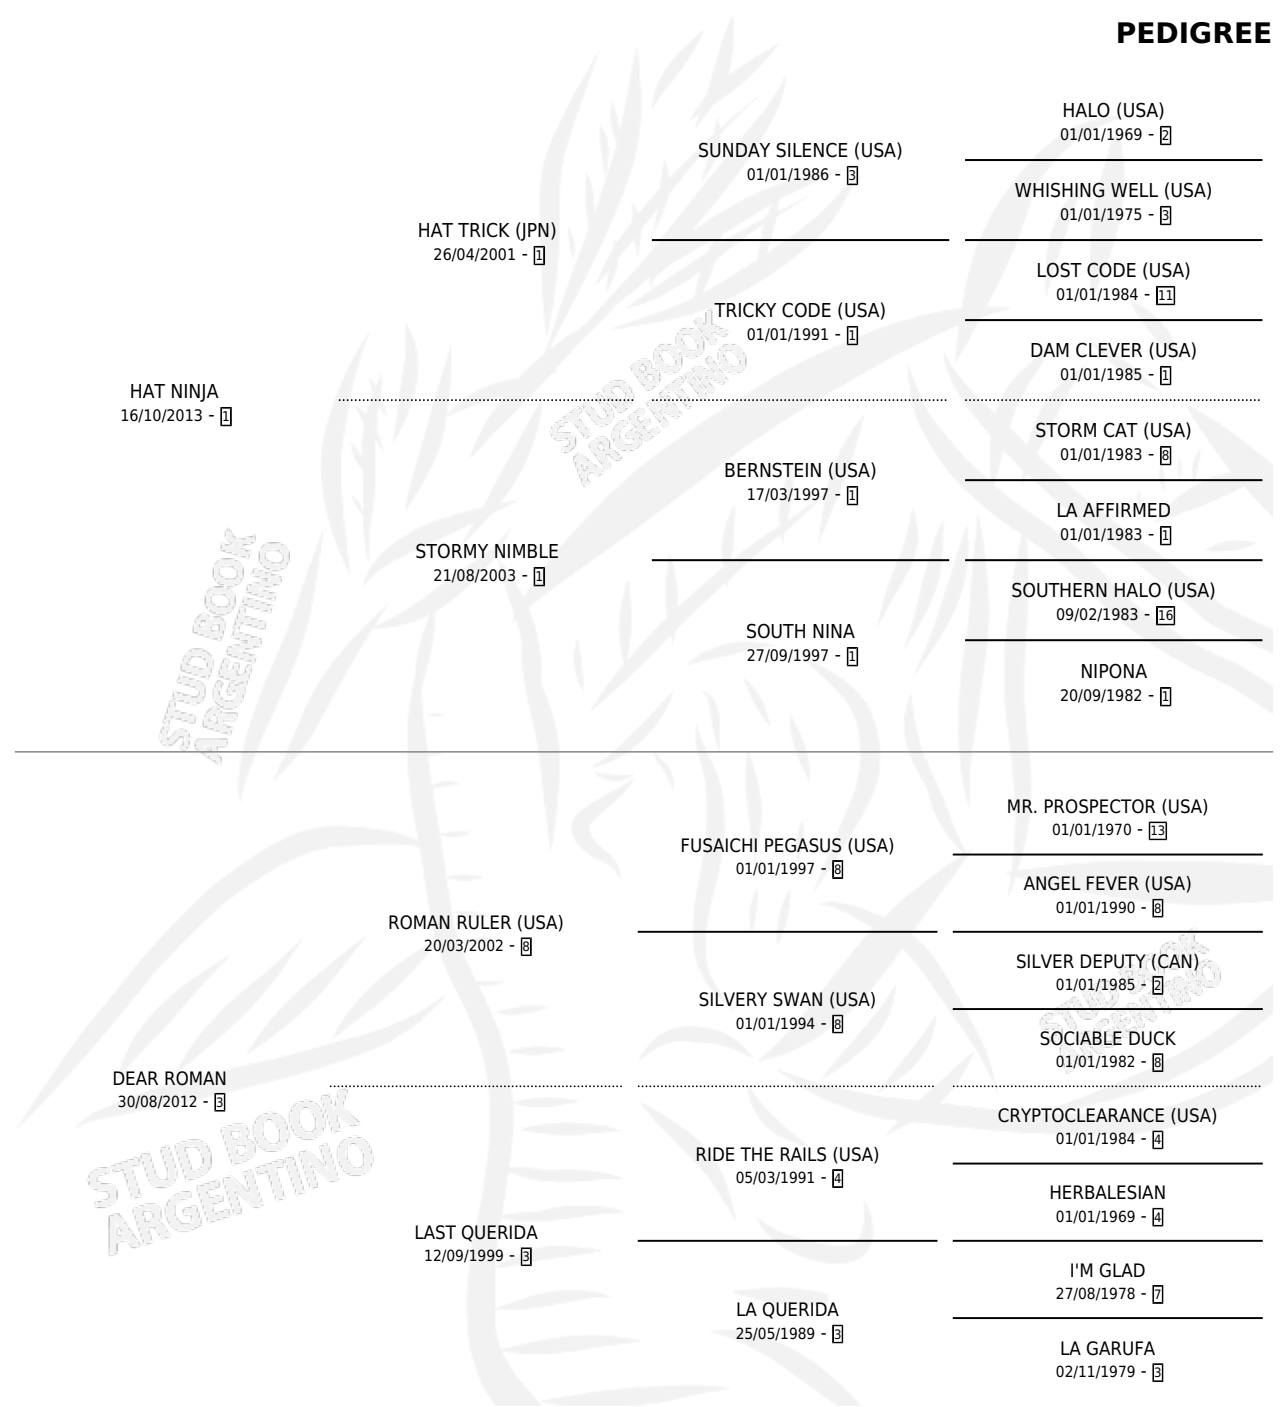

INFALIBLE

por HAT NINJA y DEAR ROMAN por ROMAN RULER (USA)

Argentina · Macho · Zaino Negro · SP · 08/09/2023
Familia 3-h · Volumen 45

ESTADO

TIPIFICACIÓN SANGUÍNEA	X
TIPIFICACIÓN POR ADN	✓
PASAPORTE	✓
IDENTIFICACIÓN POR MICROCHIP	✓
REPRODUCTOR	X

Lugar de nacimiento: San Antonio

Criador: Huarahua S.A.

PEDIGREE

INFALIBLE

Datos oficiales del Stud Book Argentino

Documento generado el 05/05/2026

studbook.org.ar