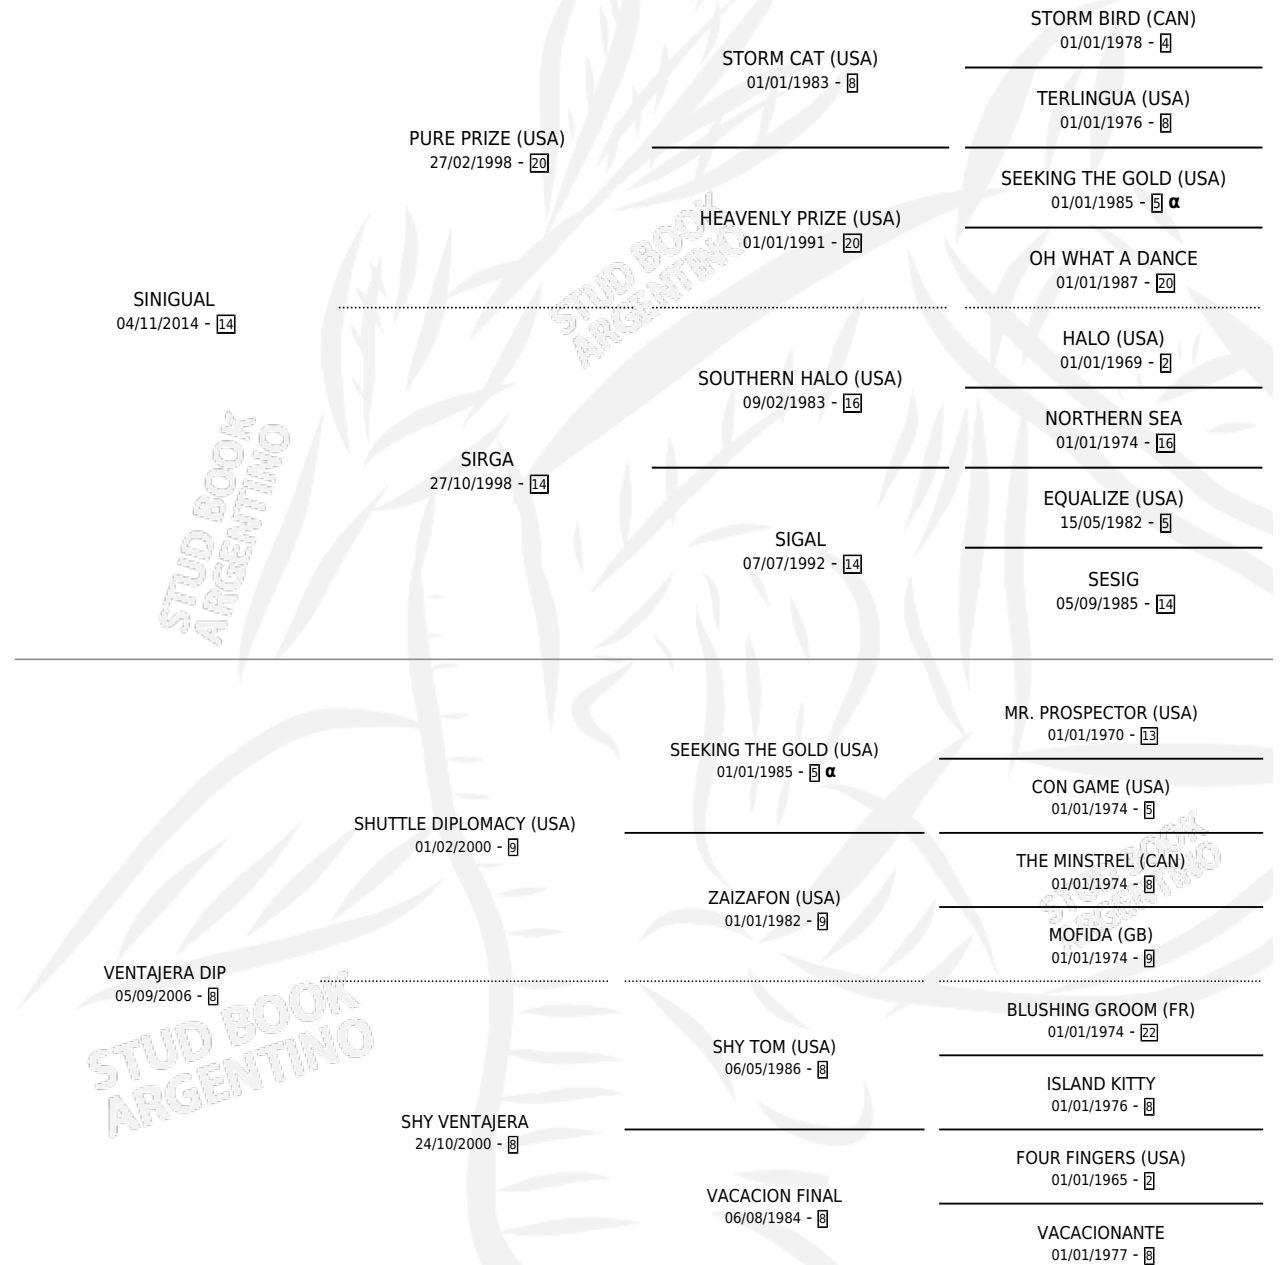

SINDIP

por SINIGUAL y VENTAJERA DIP por SHUTTLE
DIPLOMACY (USA)

Argentina · Hembra · Alazan · SP · 16/08/2023
Familia 8-j · Volumen 45

ESTADO

TIPIFICACIÓN SANGUÍNEA	X
TIPIFICACIÓN POR ADN	✓
PASAPORTE	✓
IDENTIFICACIÓN POR MICROCHIP	✓
REPRODUCTOR	X

Lugar de nacimiento: Mac Gregor
Criador: Mac Gregor

PEDIGREE

INBREEDING : α

SINDIP

Datos oficiales del Stud Book Argentino

Documento generado el 25/04/2026

studbook.org.ar