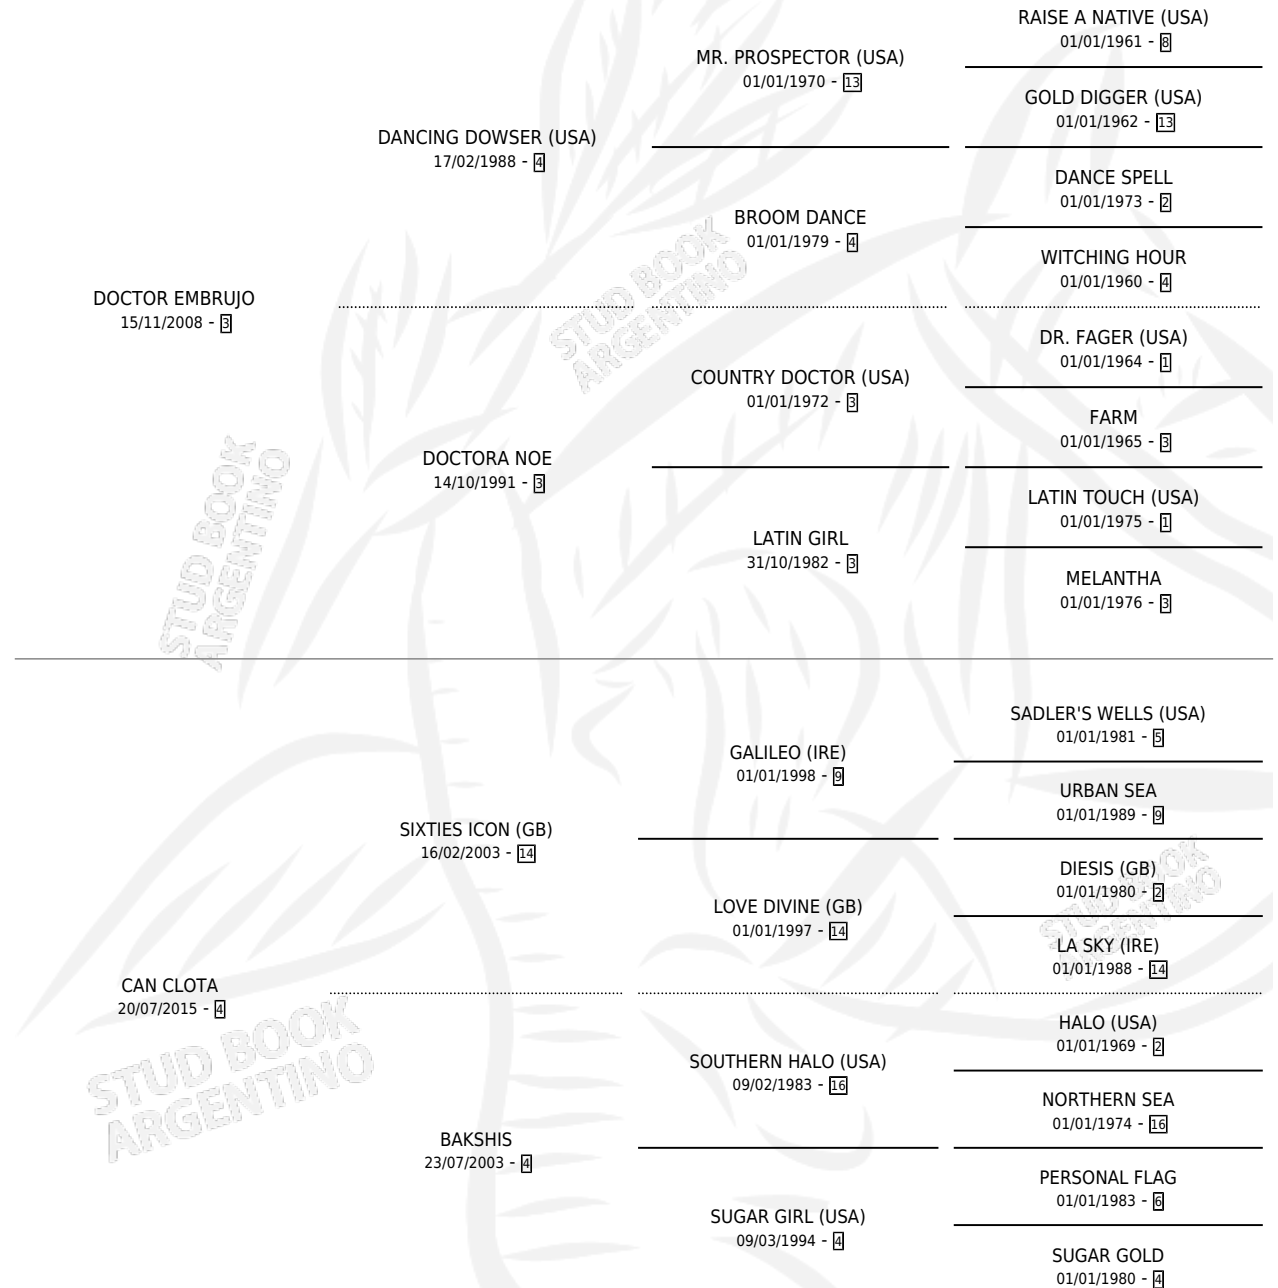

BORLEY

por DOCTOR EMBRUJO y CAN CLOTA por SIXTIES ICON (GB)

Argentina · Macho · Zaino · SP · 11/09/2023
Familia 4-m · Volumen 45

ESTADO

| | |
|------------------------------|---|
| TIPIFICACIÓN SANGUÍNEA | X |
| TIPIFICACIÓN POR ADN | ✓ |
| PASAPORTE | ✓ |
| IDENTIFICACIÓN POR MICROCHIP | ✓ |
| REPRODUCTOR | X |

Lugar de nacimiento: Campo particular
Criador: Benitez Guido Sebastian

PEDIGREE

BORLEY

Datos oficiales del Stud Book Argentino

Documento generado el 05/05/2026

studbook.org.ar