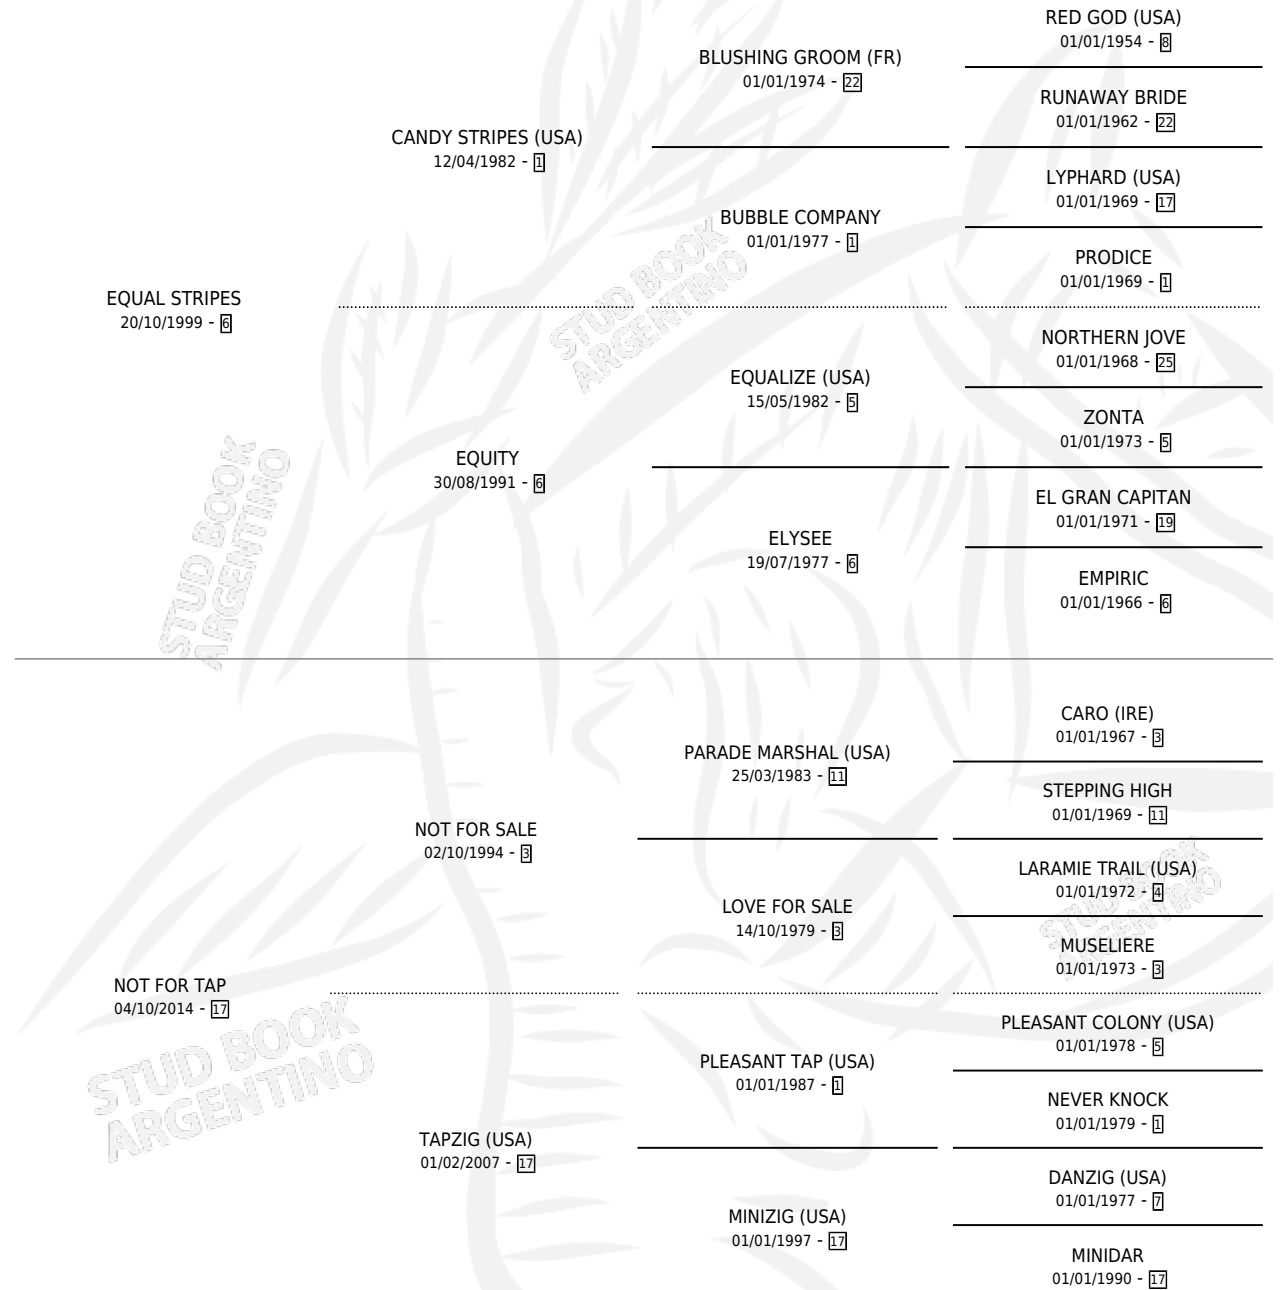

NOTECREAS

por EQUAL STRIPES y NOT FOR TAP por NOT FOR SALE

Argentina · Hembra · Zaino · SP · 28/08/2023
Familia 17-b · Volumen 45

ESTADO

TIPIFICACIÓN SANGUÍNEA	X
TIPIFICACIÓN POR ADN	✓
PASAPORTE	✓
IDENTIFICACIÓN POR MICROCHIP	✓
REPRODUCTOR	X

Lugar de nacimiento: El Turf

Criador: El Turf

PEDIGREE

NOTECREAS

Datos oficiales del Stud Book Argentino

Documento generado el 04/05/2026

studbook.org.ar