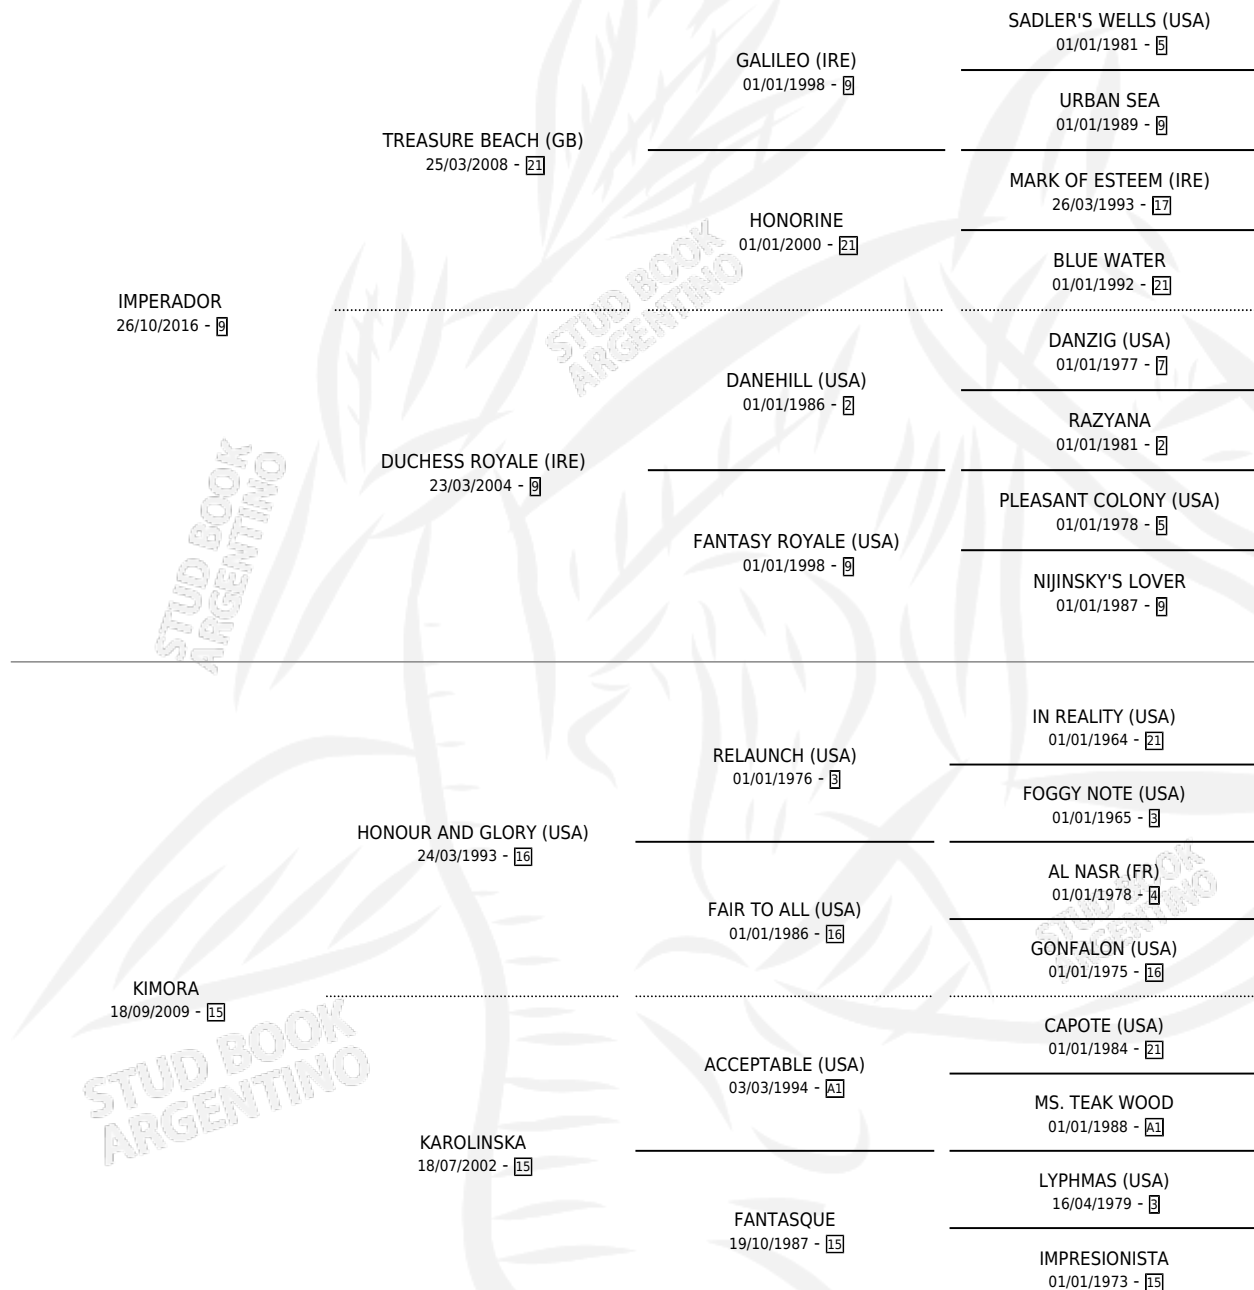

KYOTO

por IMPERADOR y KIMORA por HONOUR AND GLORY
(USA)

Argentina · Hembra · Alazan · SP · 15/09/2023
Familia 15-a · Volumen 45

ESTADO

TIPIFICACIÓN SANGUÍNEA	X
TIPIFICACIÓN POR ADN	✓
PASAPORTE	✓
IDENTIFICACIÓN POR MICROCHIP	✓
REPRODUCTOR	X

Lugar de nacimiento: Campo particular
Criador: Dellacasa Rafael

PEDIGREE

KYOTO

Datos oficiales del Stud Book Argentino

Documento generado el 28/04/2026

studbook.org.ar