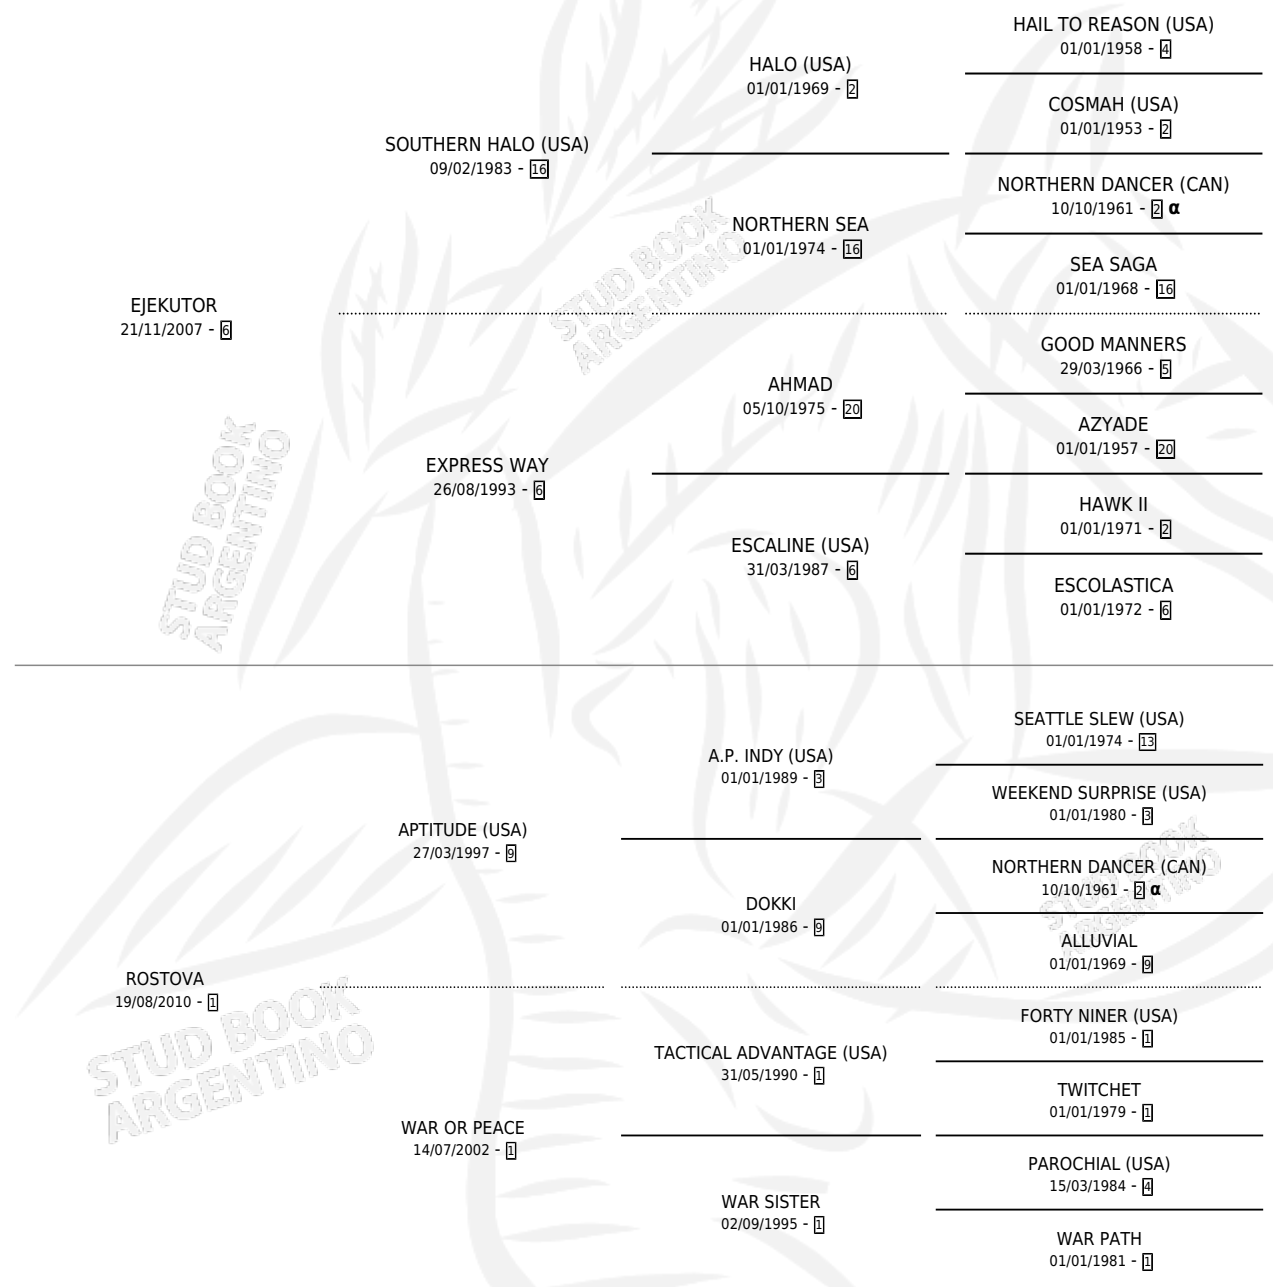

## PEDIGREE

por **EJEKUTOR** y **ROSTOVA** por **APTITUDE (USA)**

Argentina · Macho · Zaino · SP · 31/08/2023  
Familia 1-x · Volumen 45

### ESTADO

TIPIFICACIÓN SANGUÍNEA	X
TIPIFICACIÓN POR ADN	✓
PASAPORTE	✓
IDENTIFICACIÓN POR MICROCHIP	✓
REPRODUCTOR	X

**Lugar de nacimiento:** Equipraxis

**Criador:** Equipraxis

INBREEDING : α