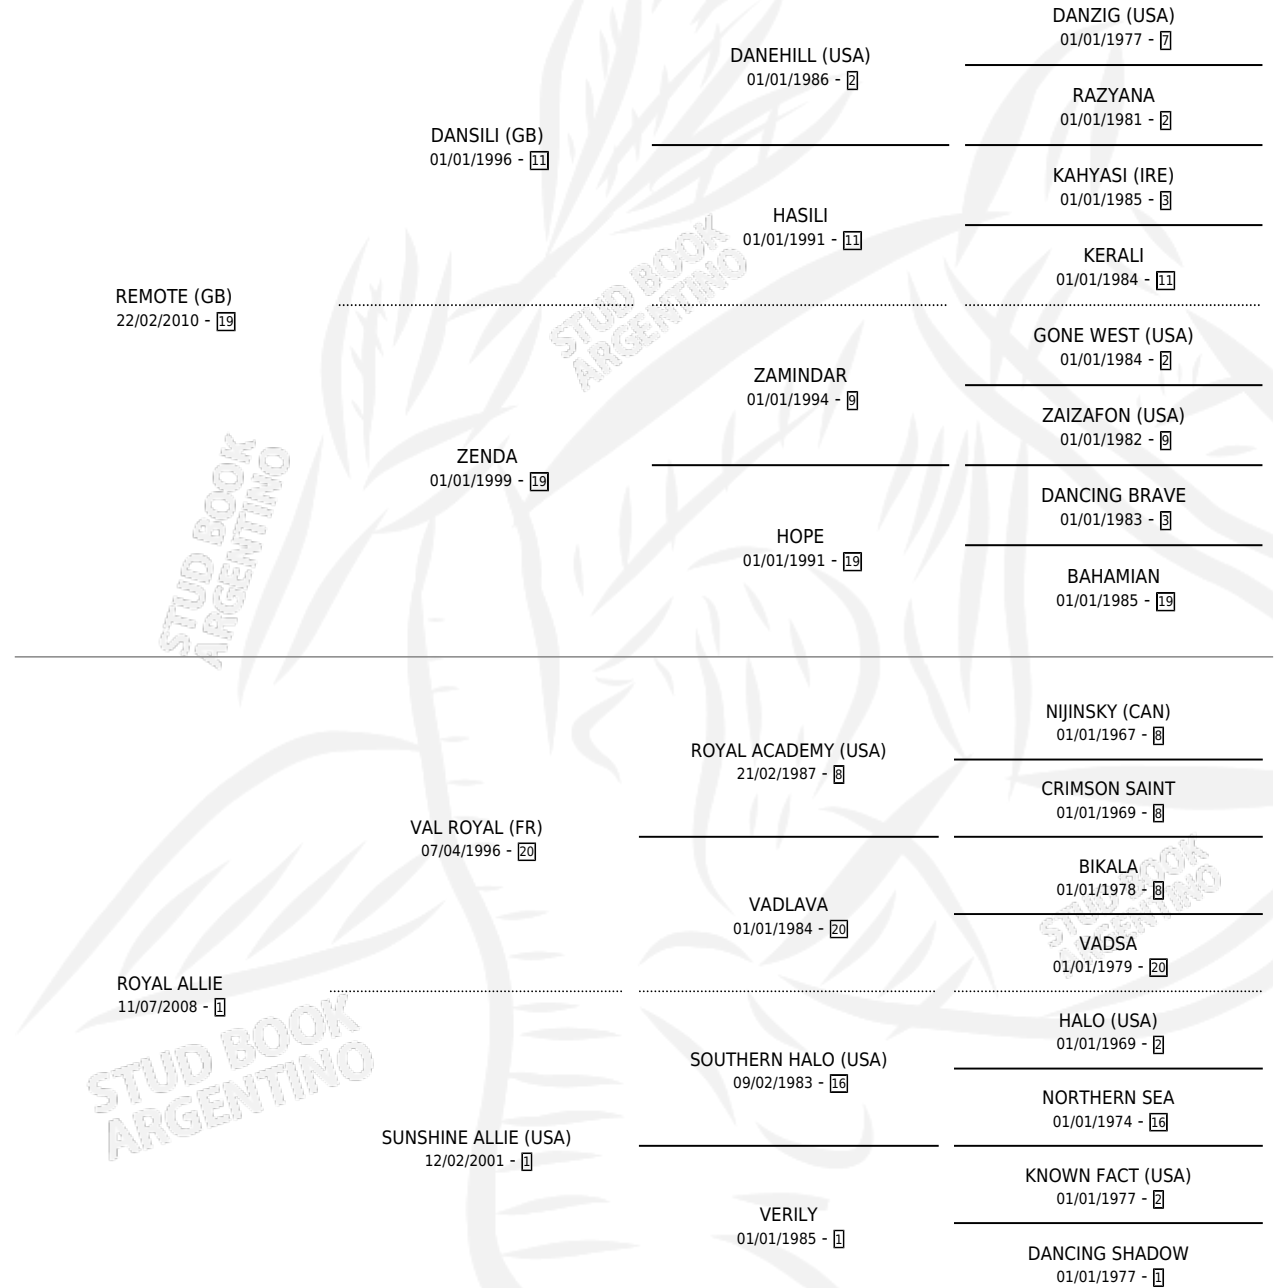

ROY RIM

por REMOTE (GB) y ROYAL ALLIE por VAL ROYAL (FR)

Argentina · Macho · Zaino · SP · 12/09/2023
Familia 1-I · Volumen 45

ESTADO

TIPIFICACIÓN SANGUÍNEA	X
TIPIFICACIÓN POR ADN	✓
PASAPORTE	✓
IDENTIFICACIÓN POR MICROCHIP	✓
REPRODUCTOR	X

Lugar de nacimiento: Firmamento

Criador: Firmamento

PEDIGREE

ROY RIM

Datos oficiales del Stud Book Argentino

Documento generado el 03/05/2026

studbook.org.ar